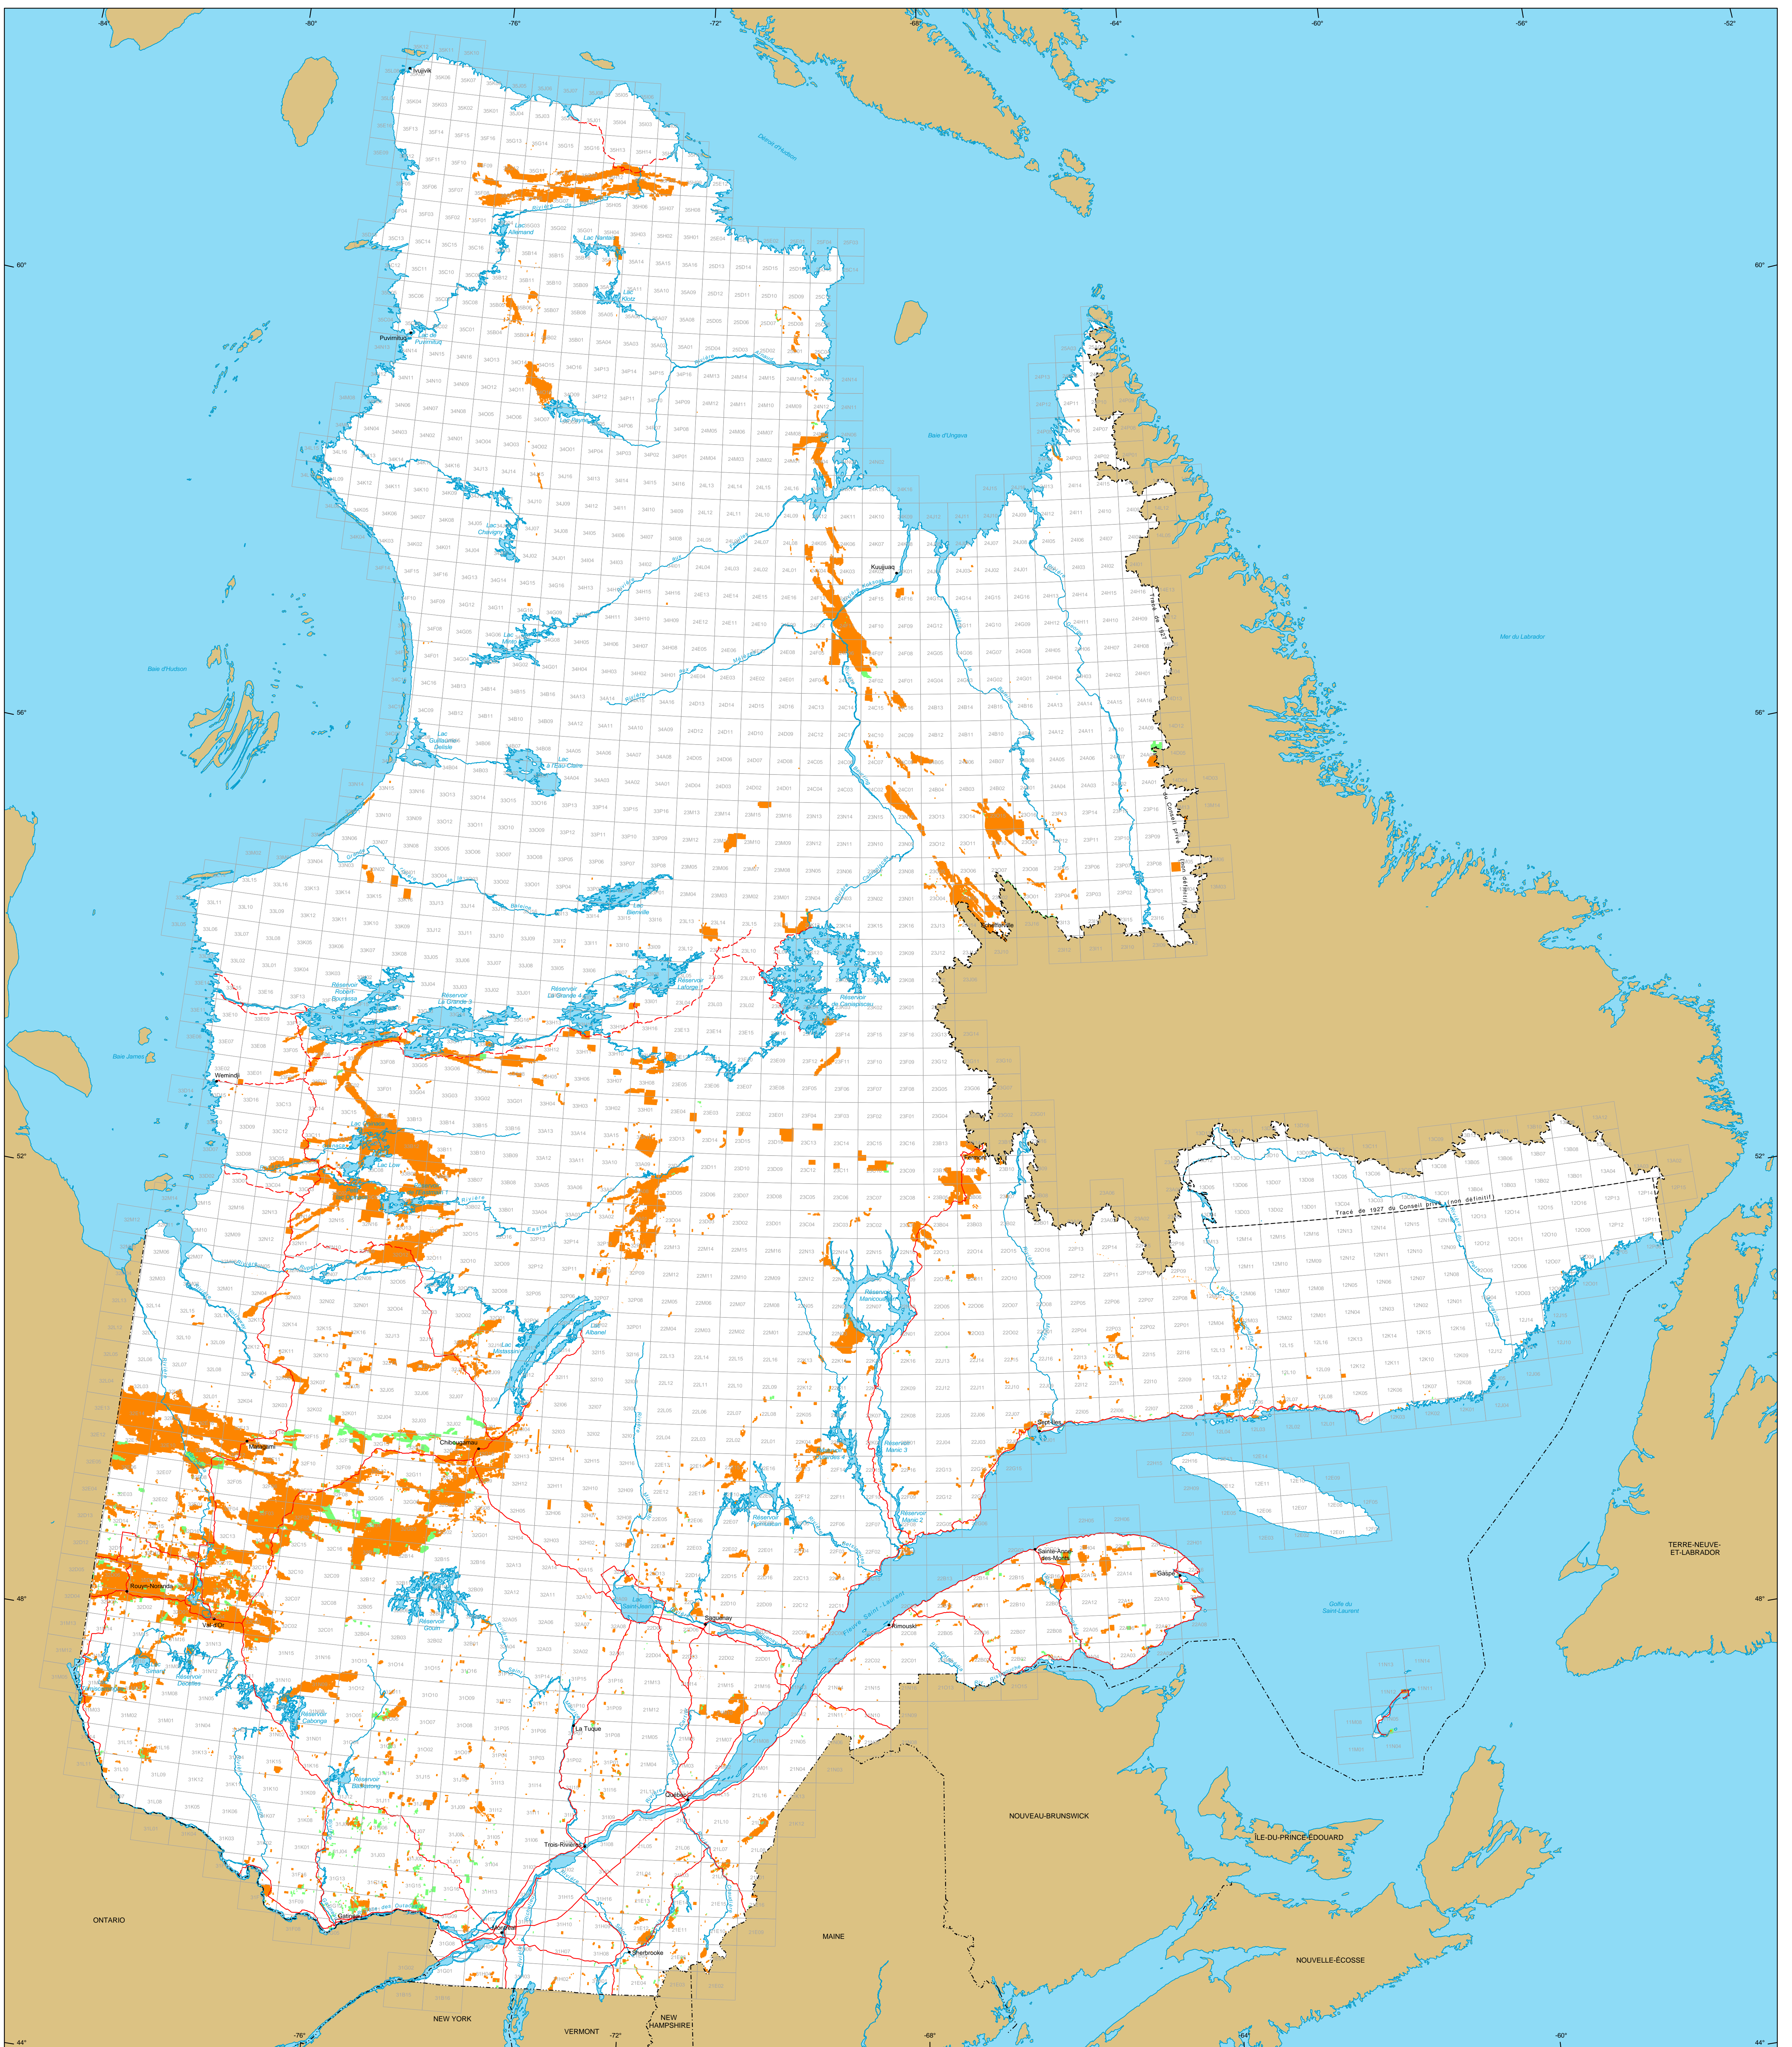

Titres miniers au Québec

Titres miniers

Actifs
Nombre : 144 435 titres
Surface : 6 988 522 ha
Pourcentage du territoire : 4,2%

En demande
(dans examen)
Nombre : 7 405 titres
Surface : 402 173 ha

Frontières

- Internationale
- Interprovinciale, interétatique
- Québec - Terre-Neuve-et-Labrador (cette frontière n'est pas définitive)

Réseau routier

- Route
- Chemin

Hydrographie

- Étendue d'eau
- Cours d'eau

Municipalité

- Municipalité
- Hors Québec
- Limite de feuillet SNRC 1:50 000

Superficie totale du Québec : 166 744 100 ha

12 500 000
0 50 100 150 km

© Gouvernement du Québec, 9 mars 2017