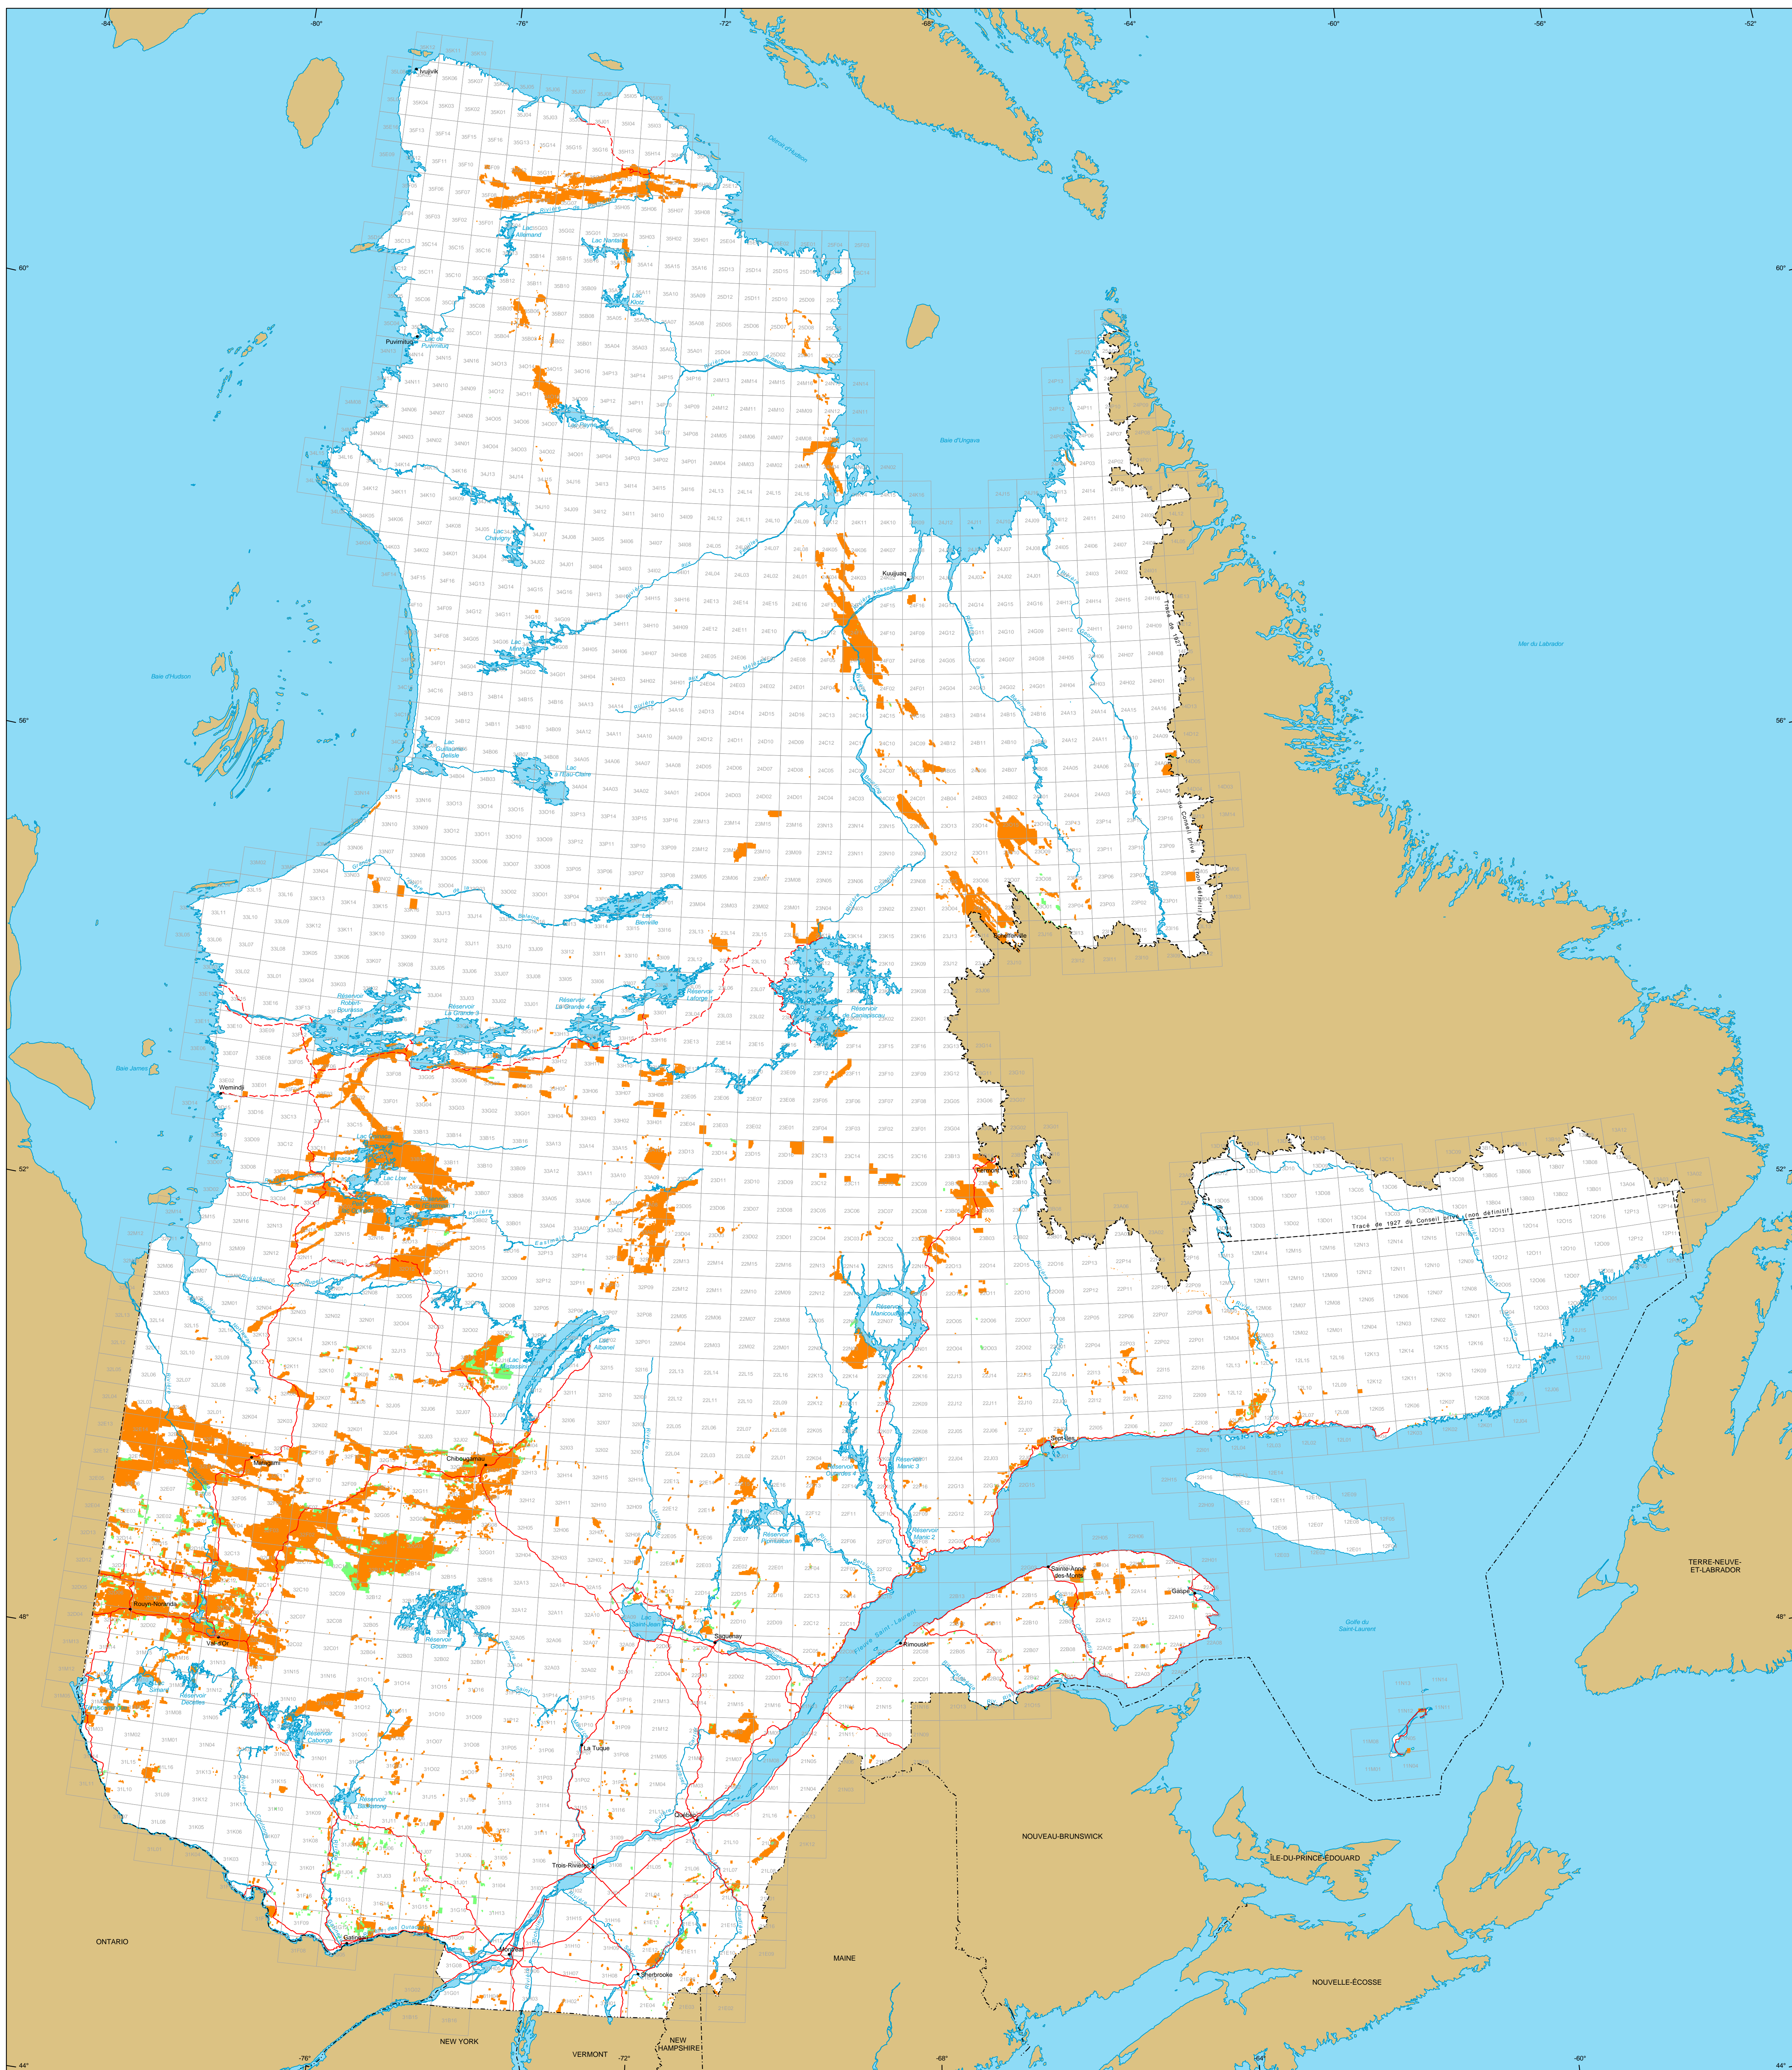

Titres miniers au Québec

Titres miniers

Actifs
Nombre : 146 275 titres
Superficie : 1 180 396 ha
Pourcentage du territoire : 4,3%

En demande
(dans examen)
Nombre : 7 740 titres
Superficie : 413 124 ha

Frontières

- Internationale
- Interprovinciale, interétatique
- Québec - Terre-Neuve-et-Labrador (cette frontière n'est pas définitive)

Réseau routier

- Route
- Chemin

Hydrographie

- Étendue d'eau
- Cours d'eau

Municipalité

- Hors Québec
- Limite de feuillet SNRC 1:50 000

Superficie totale du Québec : 166 744 100 ha

Métadonnées

Système de référence géodésique : NAD 83
Projection cartographique : Conique de Lambert avec deux parallèles d'échelle conservée (46e et 60e)

12 500 000
0 50 100 150 km

© Gouvernement du Québec, 24 avril 2017