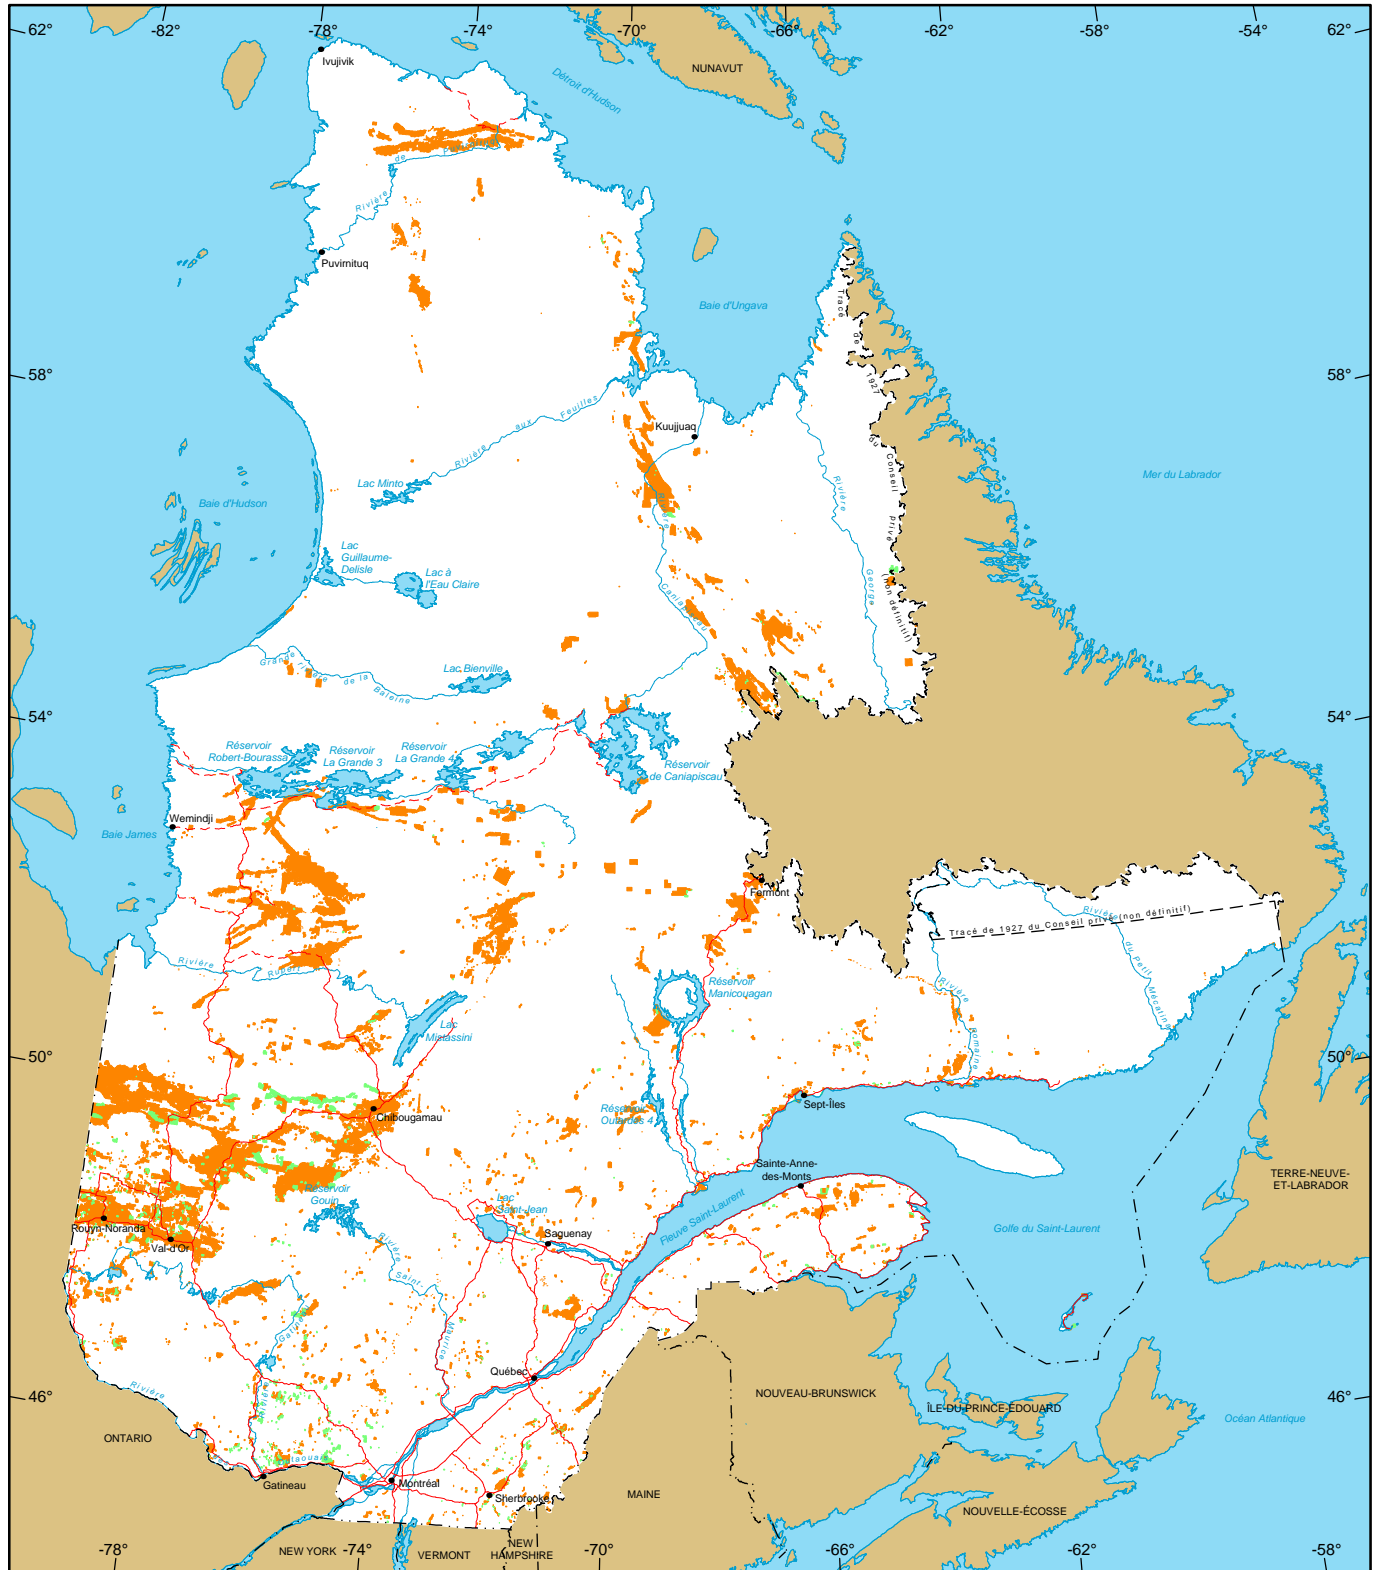

Titres miniers au Québec

Titres miniers actifs
 Nombre : 144 435
 Superficie : 6 989 052 ha
 Pourcentage du territoire : 4,2%

Titres miniers en demande (Claims seulement)
 Nombre : 7 405
 Superficie : 402 173 ha

Métadonnées
Projection cartographique
 Conique de Lambert avec deux parallèles d'échelle conservée (46e et 60e)

1/10 000 000
 0 200 km

Sources
 Données minières, MERN, 2017
 Référence cartographique, MERN, 2011 (BDGA 1M, BDGA 5M)