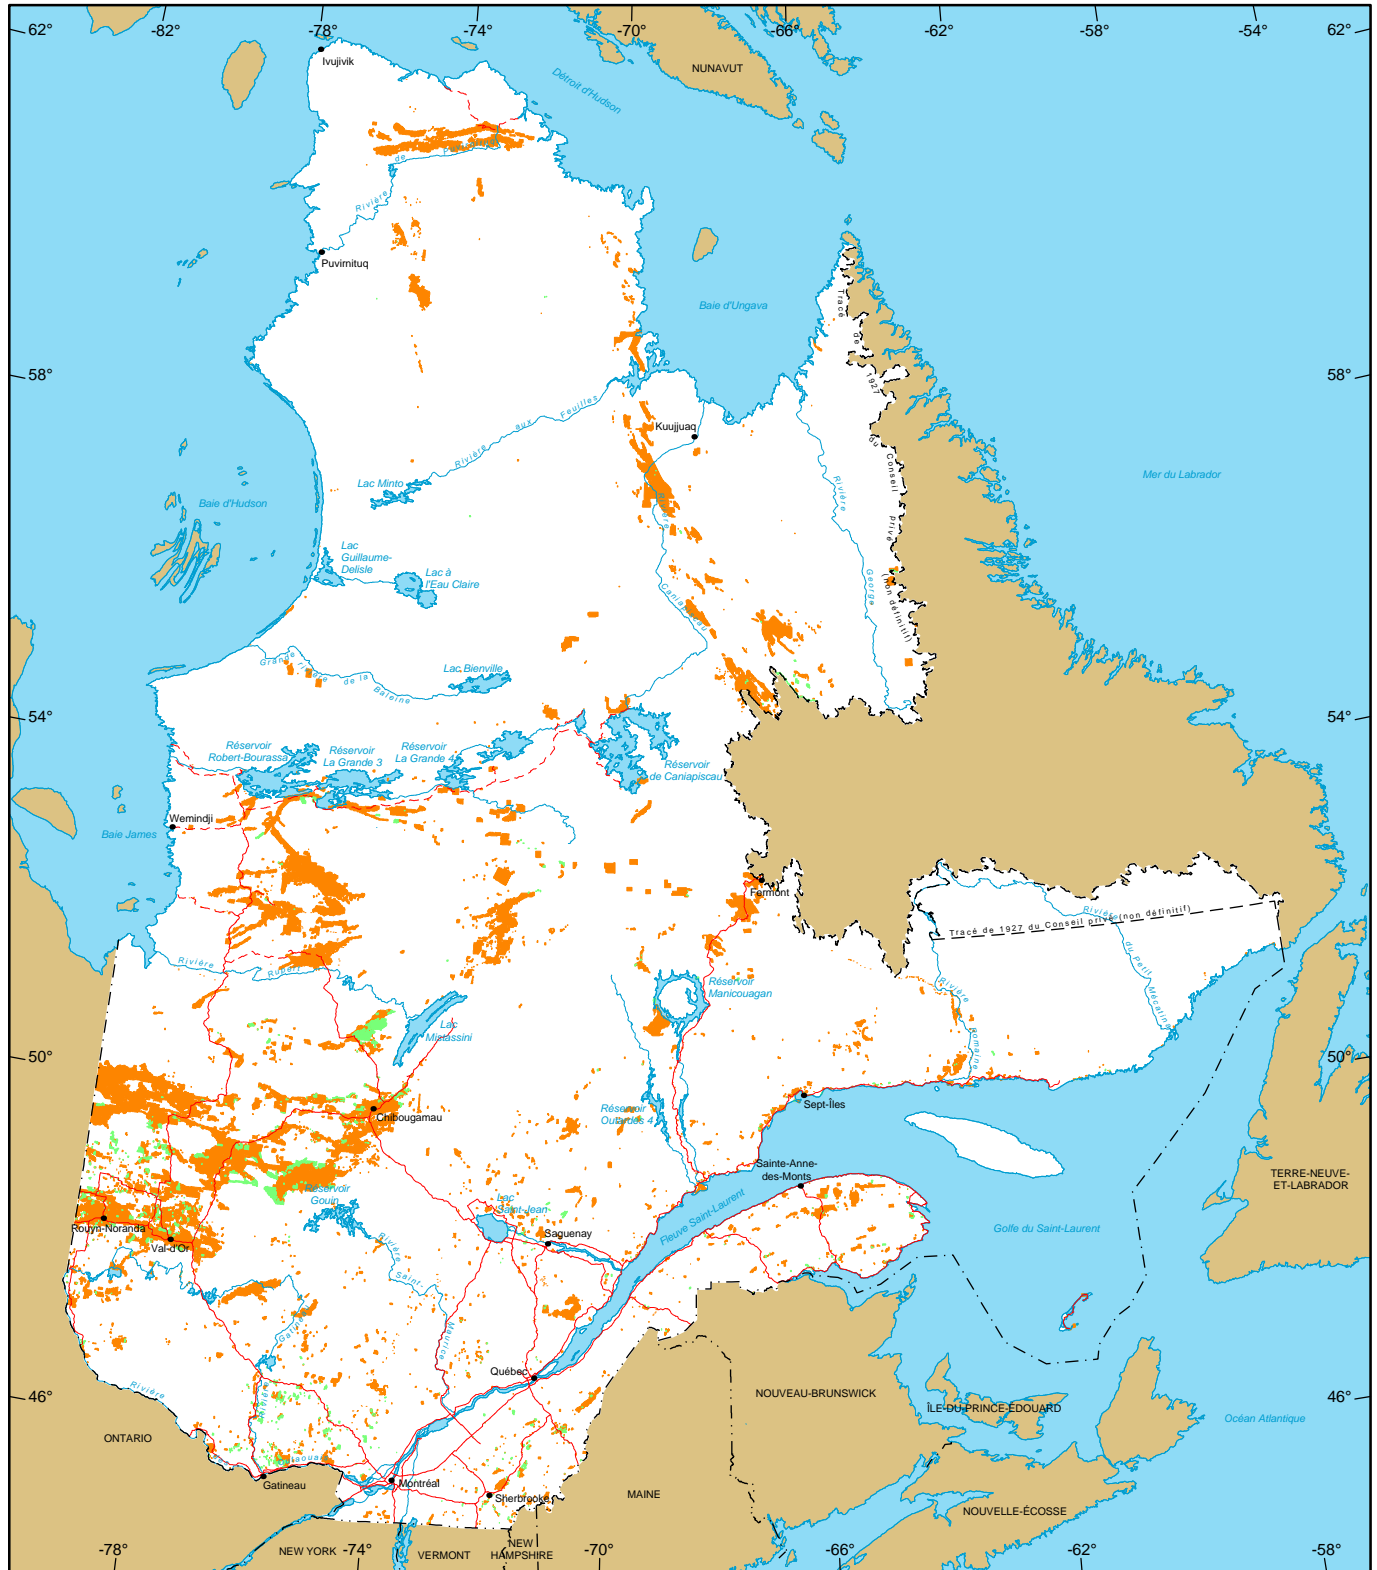

Titres miniers au Québec

Titres miniers actifs
 Nombre : 144 988
 Superficie : 7 118 800 ha
 Pourcentage du territoire : 4,3%

Titres miniers en demande (Claims seulement)
 Nombre : 8 333
 Superficie : 447 756 ha

Métadonnées
Projection cartographique
 Conique de Lambert avec deux parallèles d'échelle conservée (46e et 60e)

1/10 000 000
 0 200 km

Sources

Données minières, MERN, 2017
 Référence cartographique, MERN, 2011 (BDGA 1M, BDGA 5M)