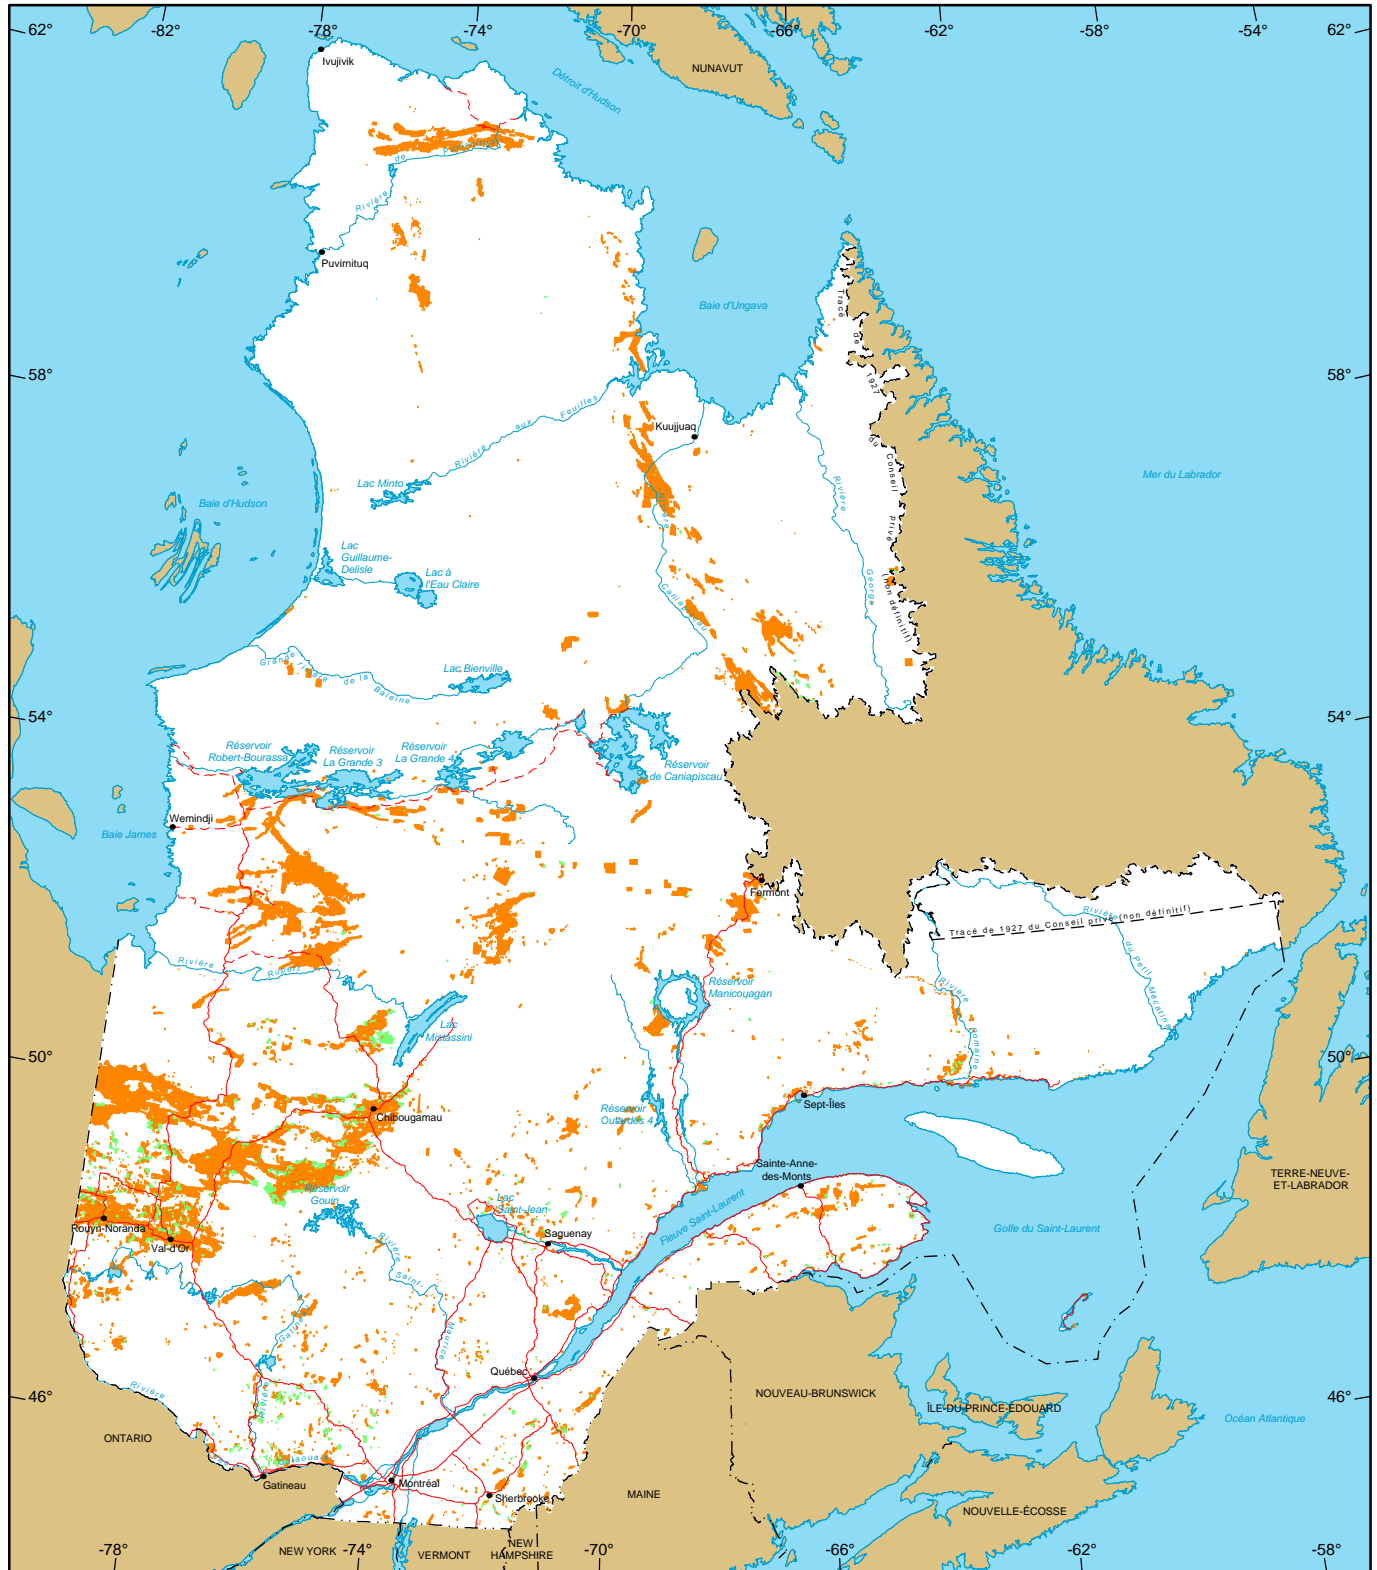

Titres miniers au Québec

- Titres miniers actifs
 Nombre : 146 275
 Superficie : 7 180 396 ha
 Pourcentage du territoire : 4,3%
- Titres miniers en demande
 (Claims seulement)
 Nombre : 7 740
 Superficie : 413 124 ha

Métadonnées
Projection cartographique
 Conique de Lambert avec deux
 parallèles d'échelle conservée
 (46e et 60e)

1/10 000 000
 0 200 km

Sources
 Données minières, MERN, 2017
 Référence cartographique, MERN, 2011
 (BDGA 1M, BDGA 5M)