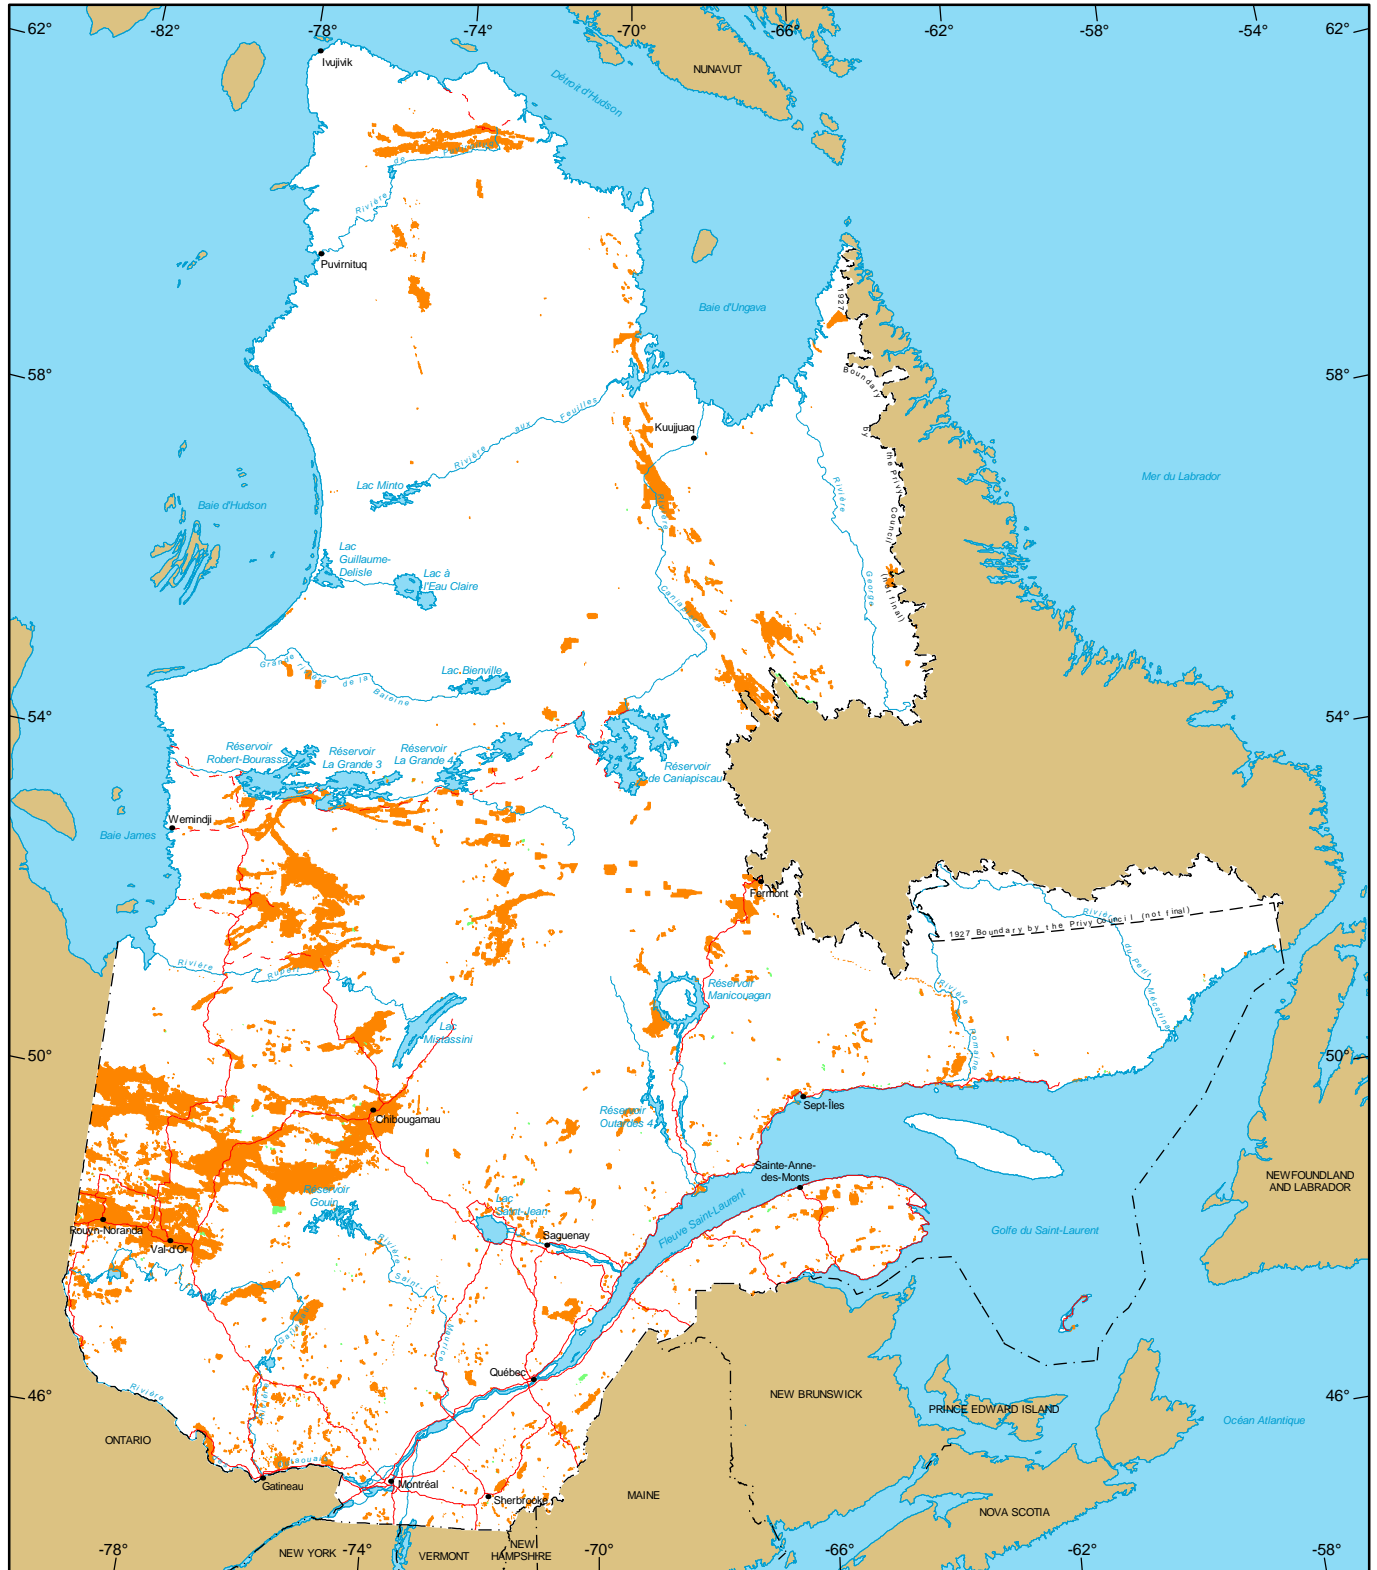

# Mining Titles in Québec

- Active Titles
  - Number : 161 996
  - Area : 7 957 113 ha
  - Percentage of land : 4,8%
- Titles Pending (Claims only)
  - Number : 2 144
  - Area : 94 991 ha

**Metadata**  
**Coordinate System**  
 Conic Conformal Lambert with two standard parallels (46° and 60°)

**Sources**  
 Mining data, MERN, 2018  
 Cartographic Reference, MERN, 2011 (BDGA 1M, BDGA 5M)

**Realisation**

Ministère de l'Énergie et des Ressources naturelles  
 Direction du développement et du contrôle de l'activité minière  
 Notice : This document has no legal value.  
 © Gouvernement du Québec, March 9, 2018