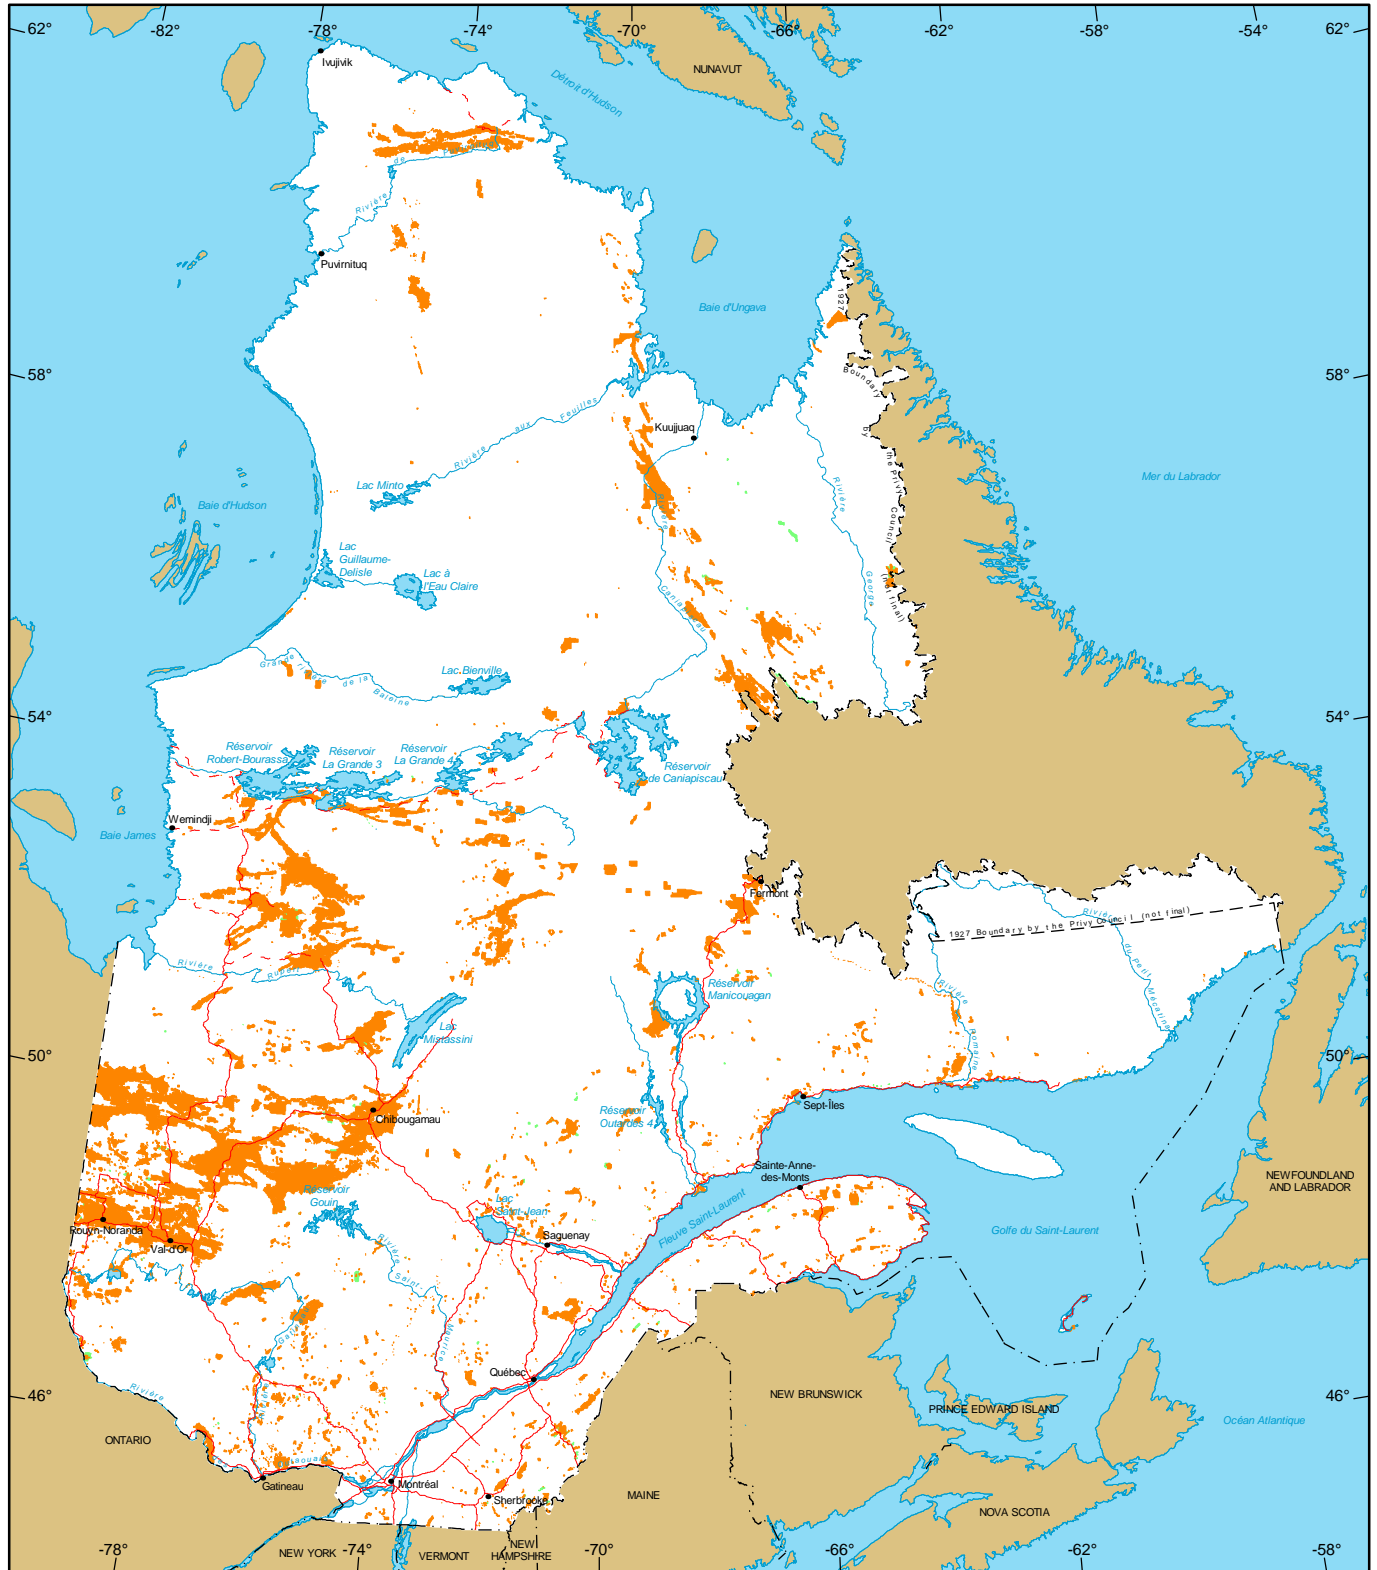

# Mining Titles in Québec

**Active Titles**  
 Number : 160 037  
 Area : 7 955 170 ha  
 Percentage of land : 4,8%

**Titles Pending (Claims only)**  
 Number : 2 358  
 Area : 106 721 ha

**Metadata**  
**Coordinate System**  
 Conic Conformal Lambert with two standard parallels (46° and 60°)

**1/10 000 000**  
 0 200 km

**Sources**  
 Mining data, MERN, 2018  
 Cartographic Reference, MERN, 2011 (BDGA 1M, BDGA 5M)

**Realisation**

Ministère de l'Énergie et des Ressources naturelles  
 Direction du développement et du contrôle de l'activité minière  
 Notice : This document has no legal value.  
 © Gouvernement du Québec, April 5, 2018