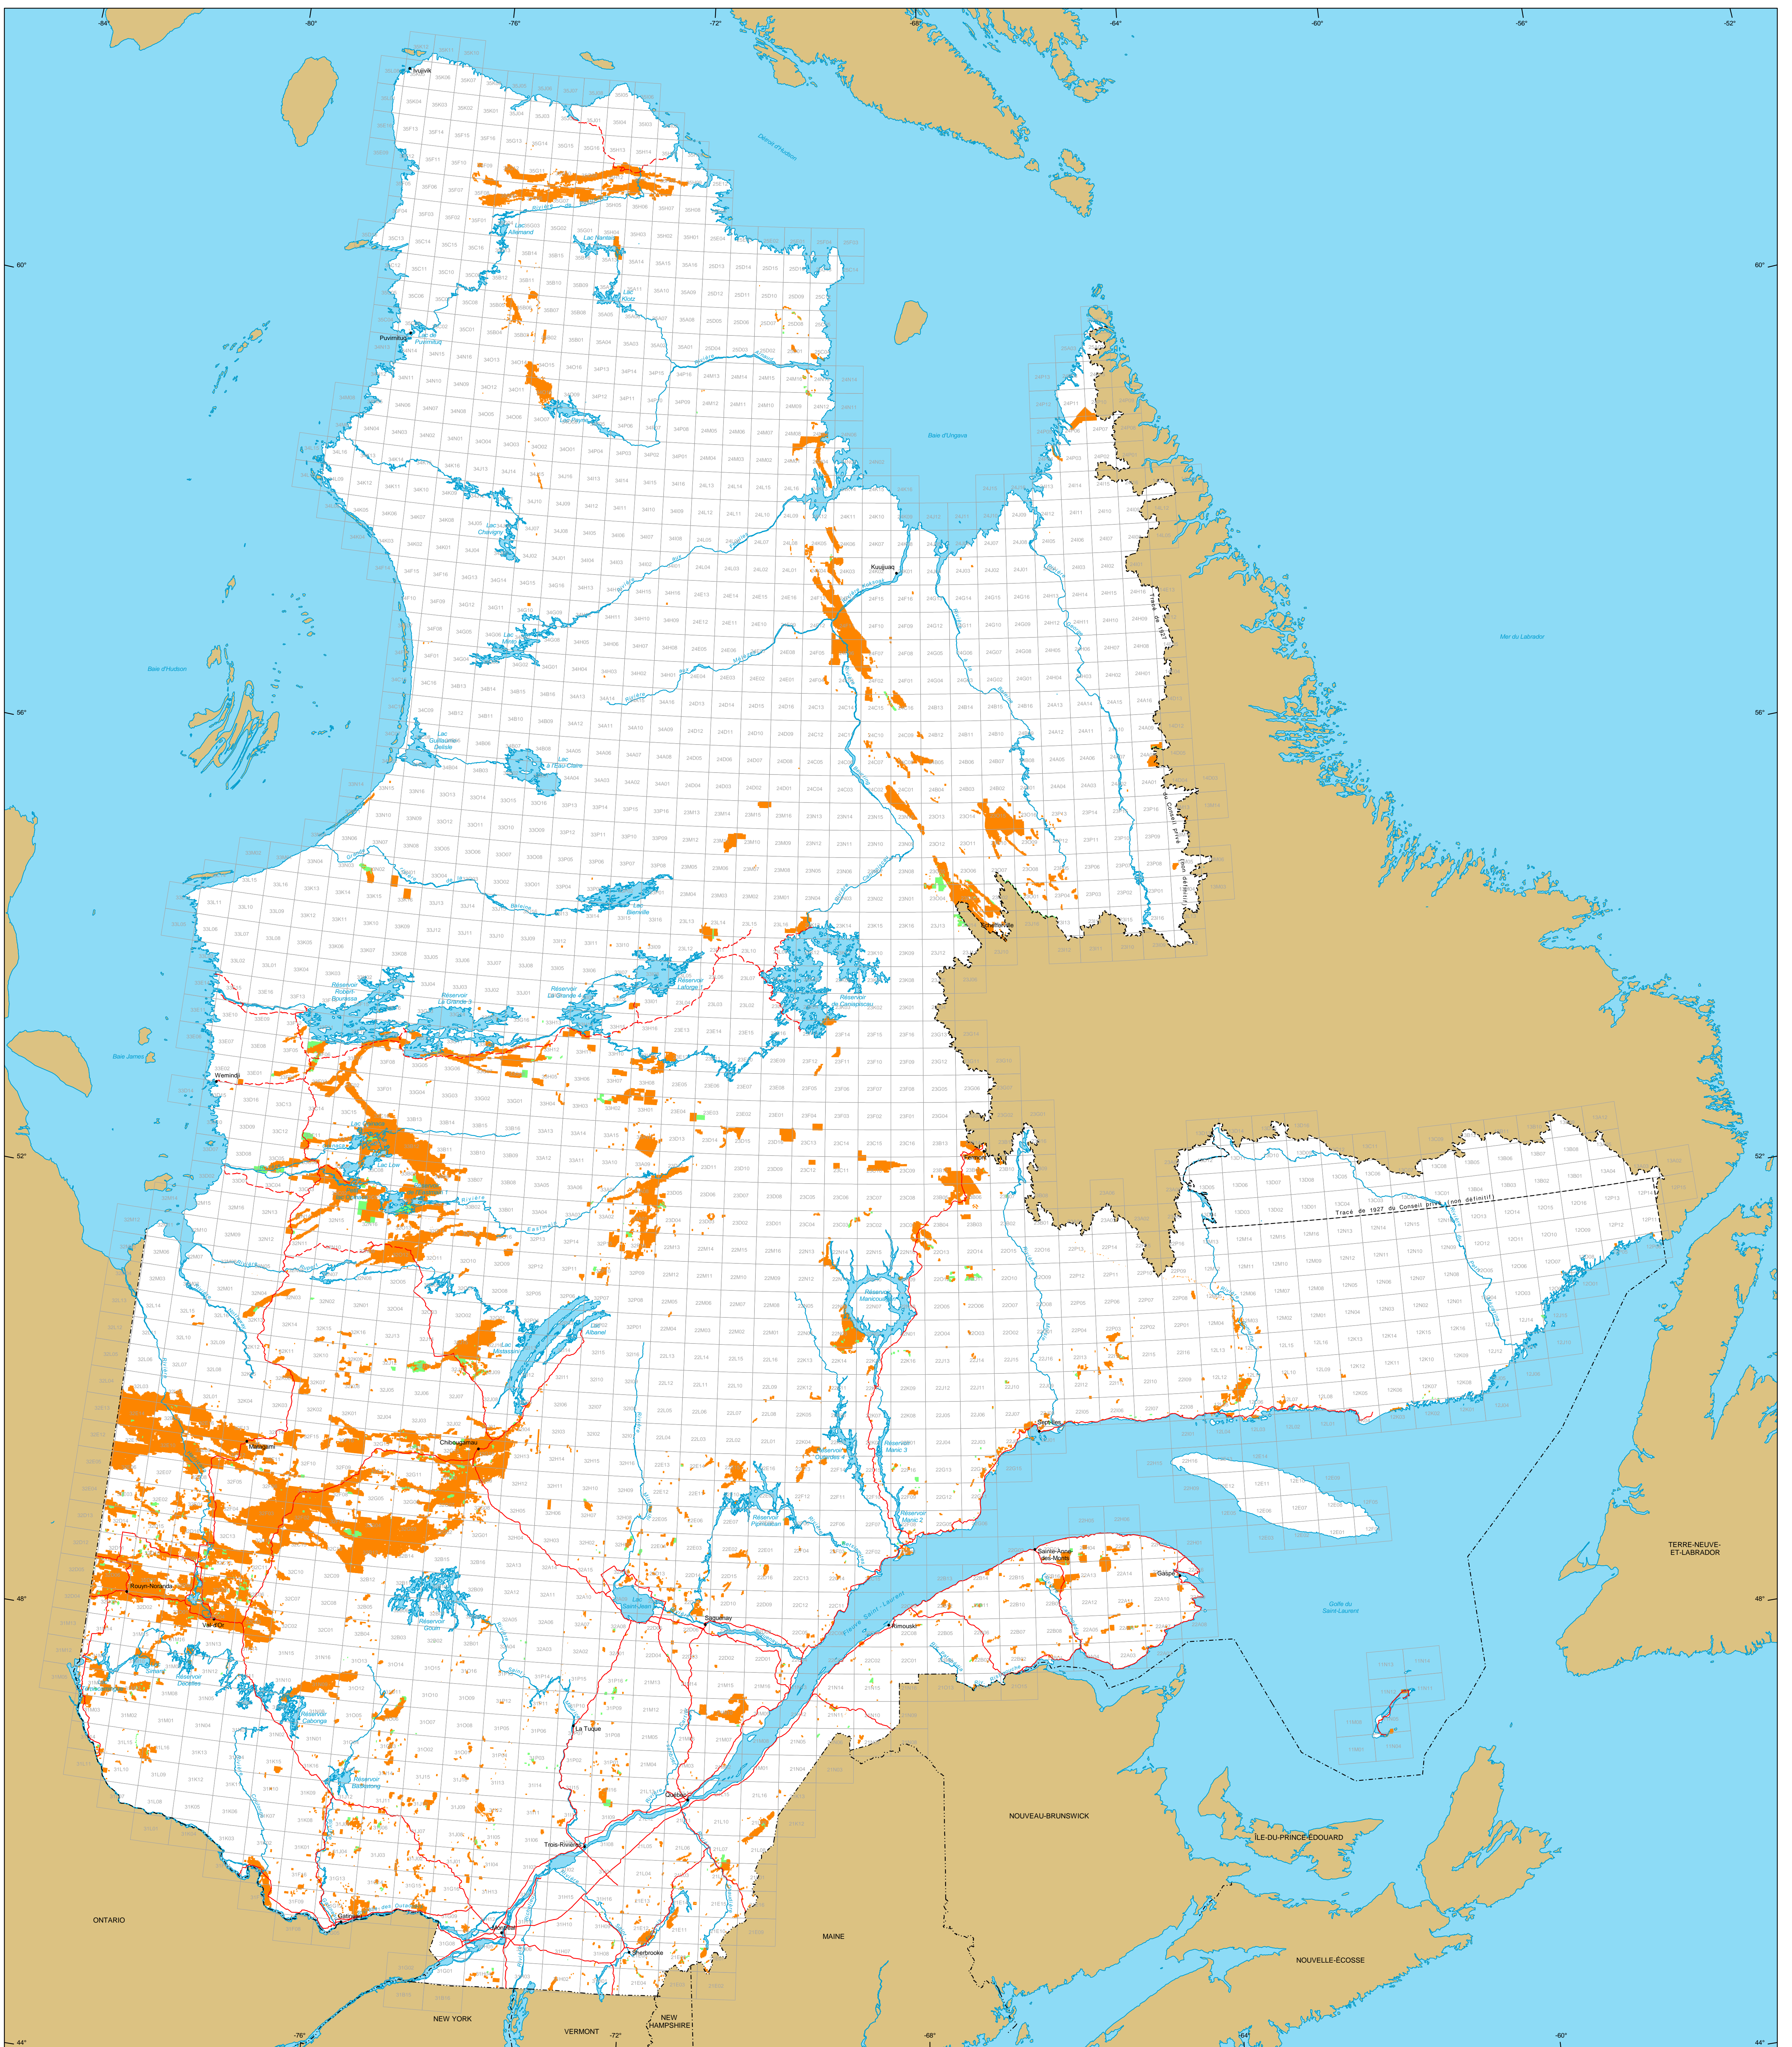

Titres miniers au Québec

Titres miniers

Actifs
Nombre : 157 278 titres
Surface : 17 710 541 ha
Pourcentage du territoire : 4,8%

En demande
(dans examen)
Nombre : 5 908 titres
Surface : 253 370 ha

Frontières

- Internationale
- Interprovinciale, interétatique
- Québec - Terre-Neuve-et-Labrador (cette frontière n'est pas définitive)

Réseau routier

- Route
- Chemin

Hydrographie

- Étendue d'eau
- Cours d'eau

Municipalité

- Hors Québec
- Limite de feuillet SNRC 1:50 000

Superficie totale du Québec : 166 744 100 ha

12 500 000
0 50 100 150 km

© Gouvernement du Québec, 8 janvier 2018