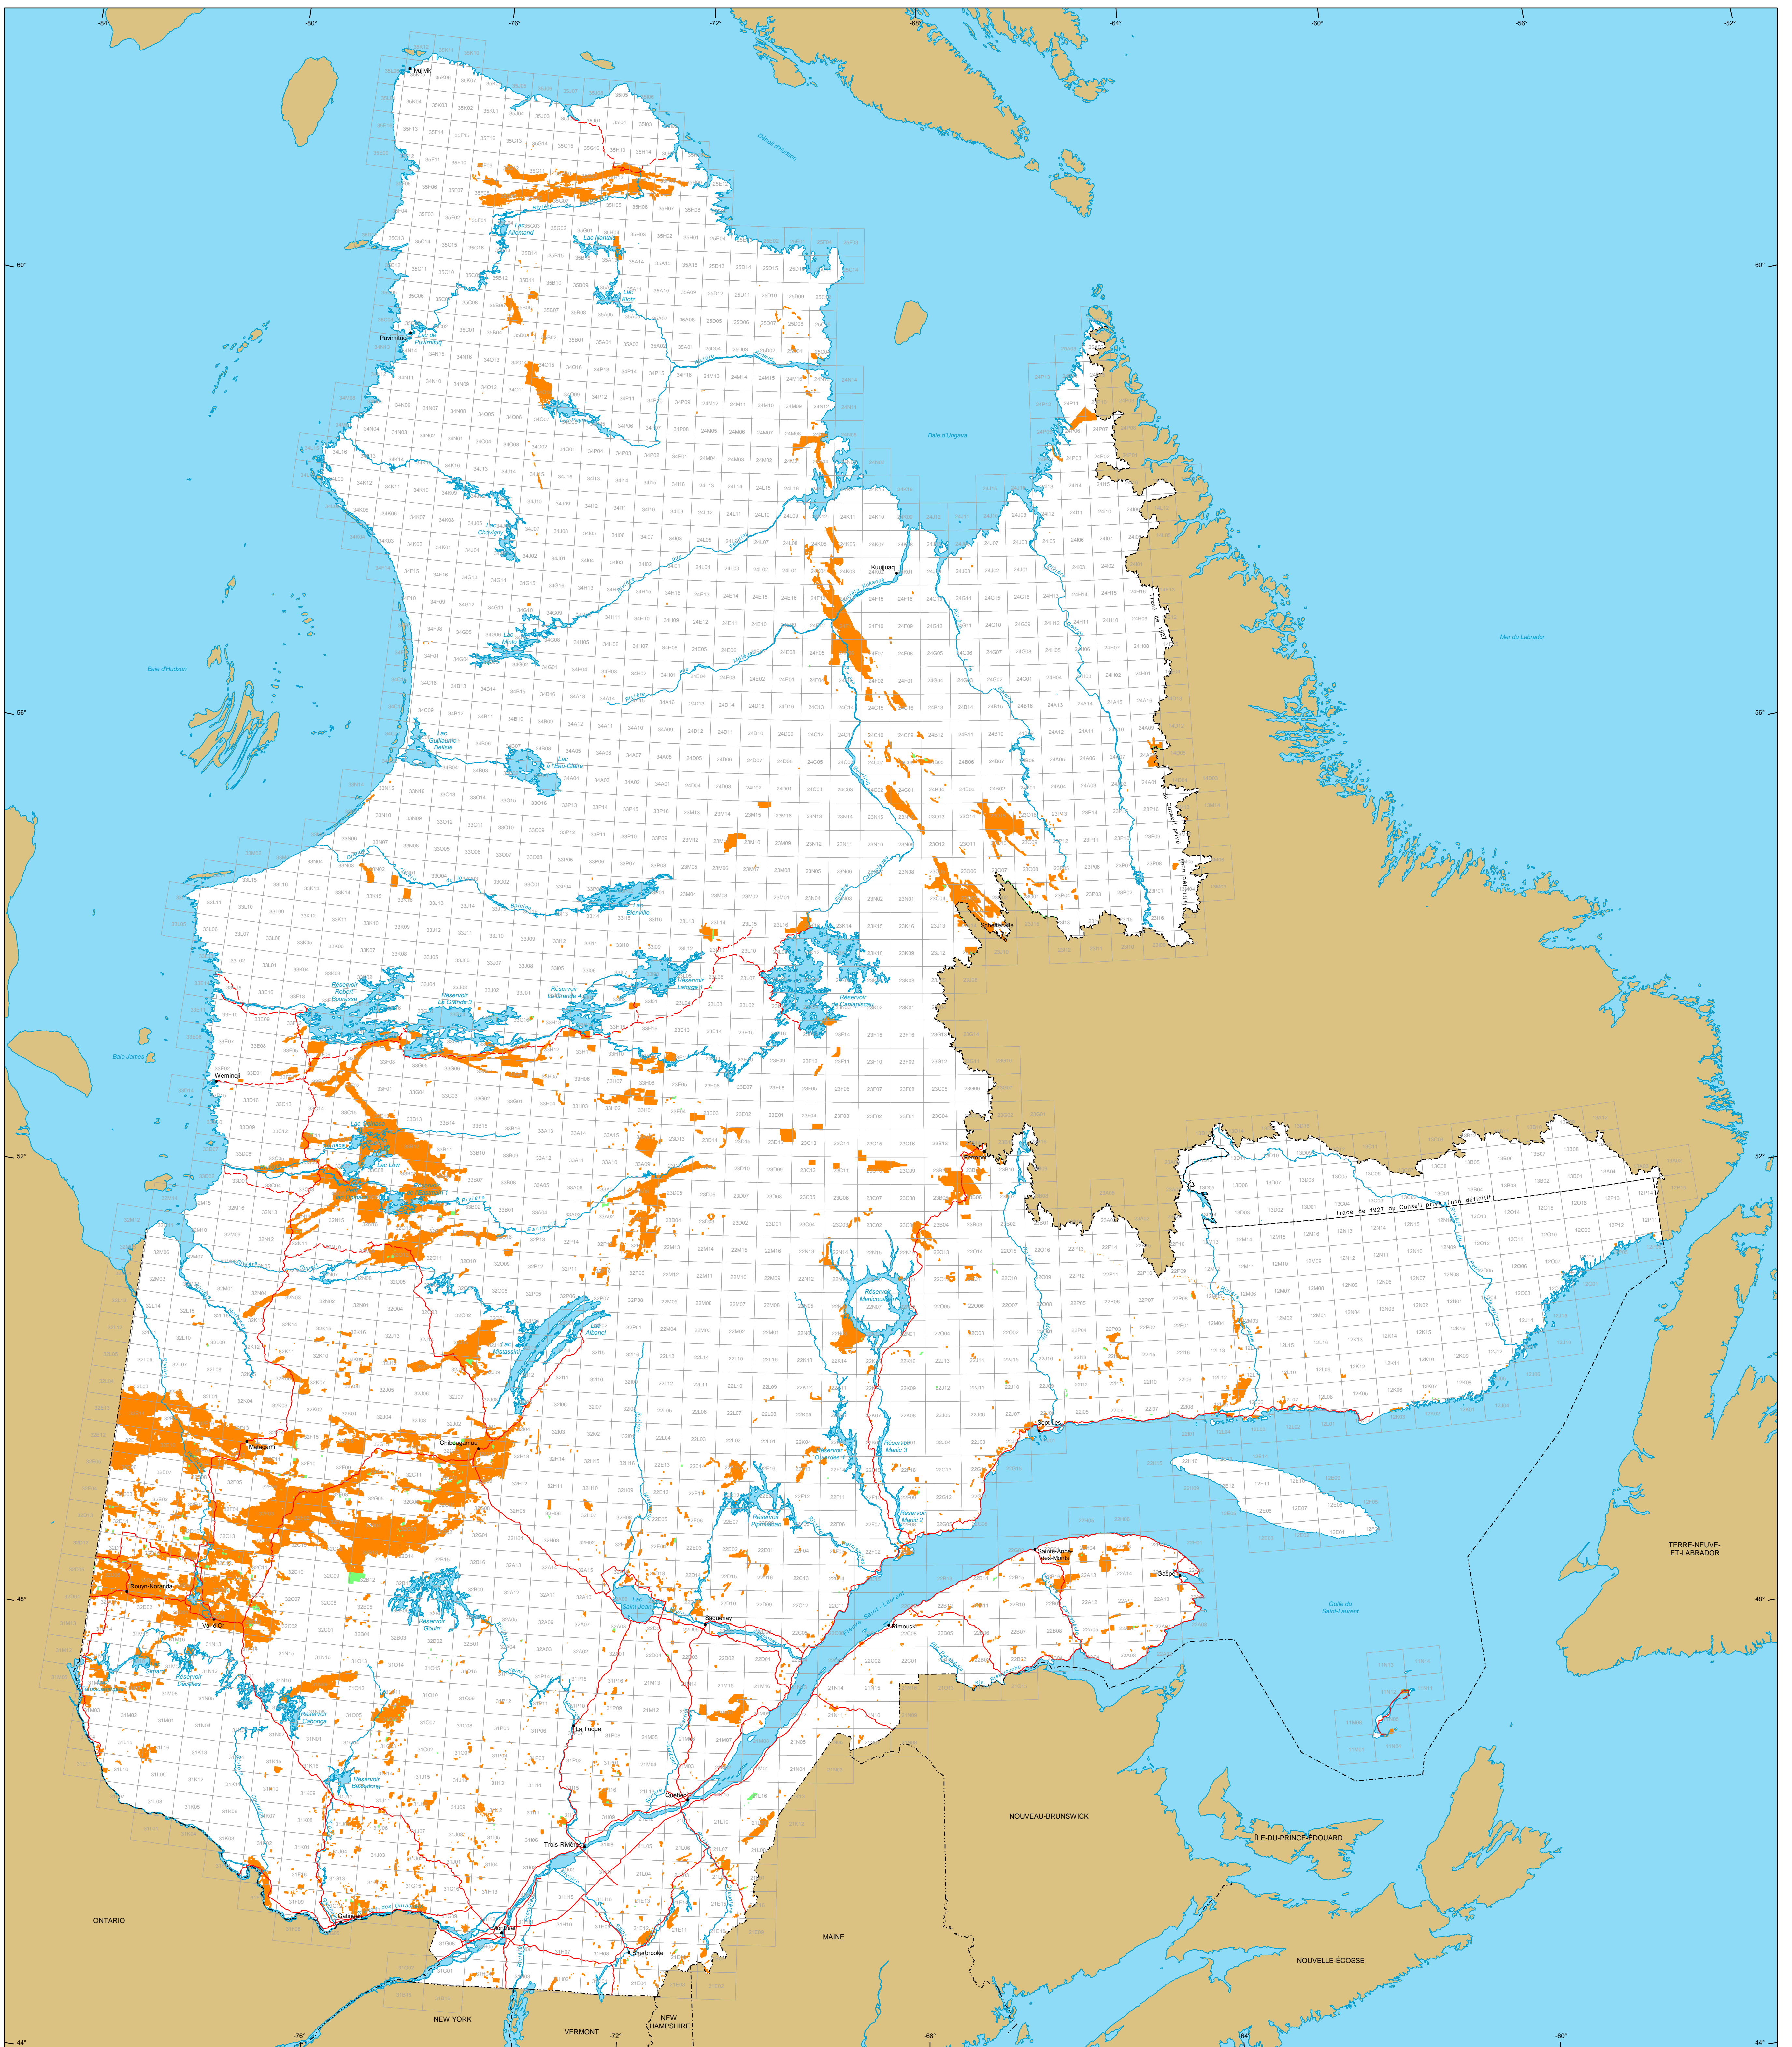

Titres miniers au Québec

Titres miniers

Actifs
Nombre : 161 996 titres
Surface : 7 297 113 ha
Pourcentage du territoire : 4,8%

En demande
(Classe revocable)
Nombre : 2 144 titres
Surface : 64 291 ha

1. **Frontières**
2. Internationale
   - - - Interprovinciale, interterritoriale
   - --- Québec - Terre-Neuve-et-Labrador (cette frontière n'est pas définitive)
3. **Réseau routier**
4. Route
   - - - Chemin
5. **Hydrographie**
6. Étendue d'eau
   - Cours d'eau

- Municipalité
- Hors Québec
- Limite de feuillet SNRC 1:50 000

Superficie totale du Québec : 166 744 100 ha

12 500 000
0 50 100 150 km

Données	Source	Organisme	Année
Données minières	Référence cartographique (BOCA 1M, BOCA 5M)	MERN	2011

© Gouvernement du Québec, 9 mars 2018