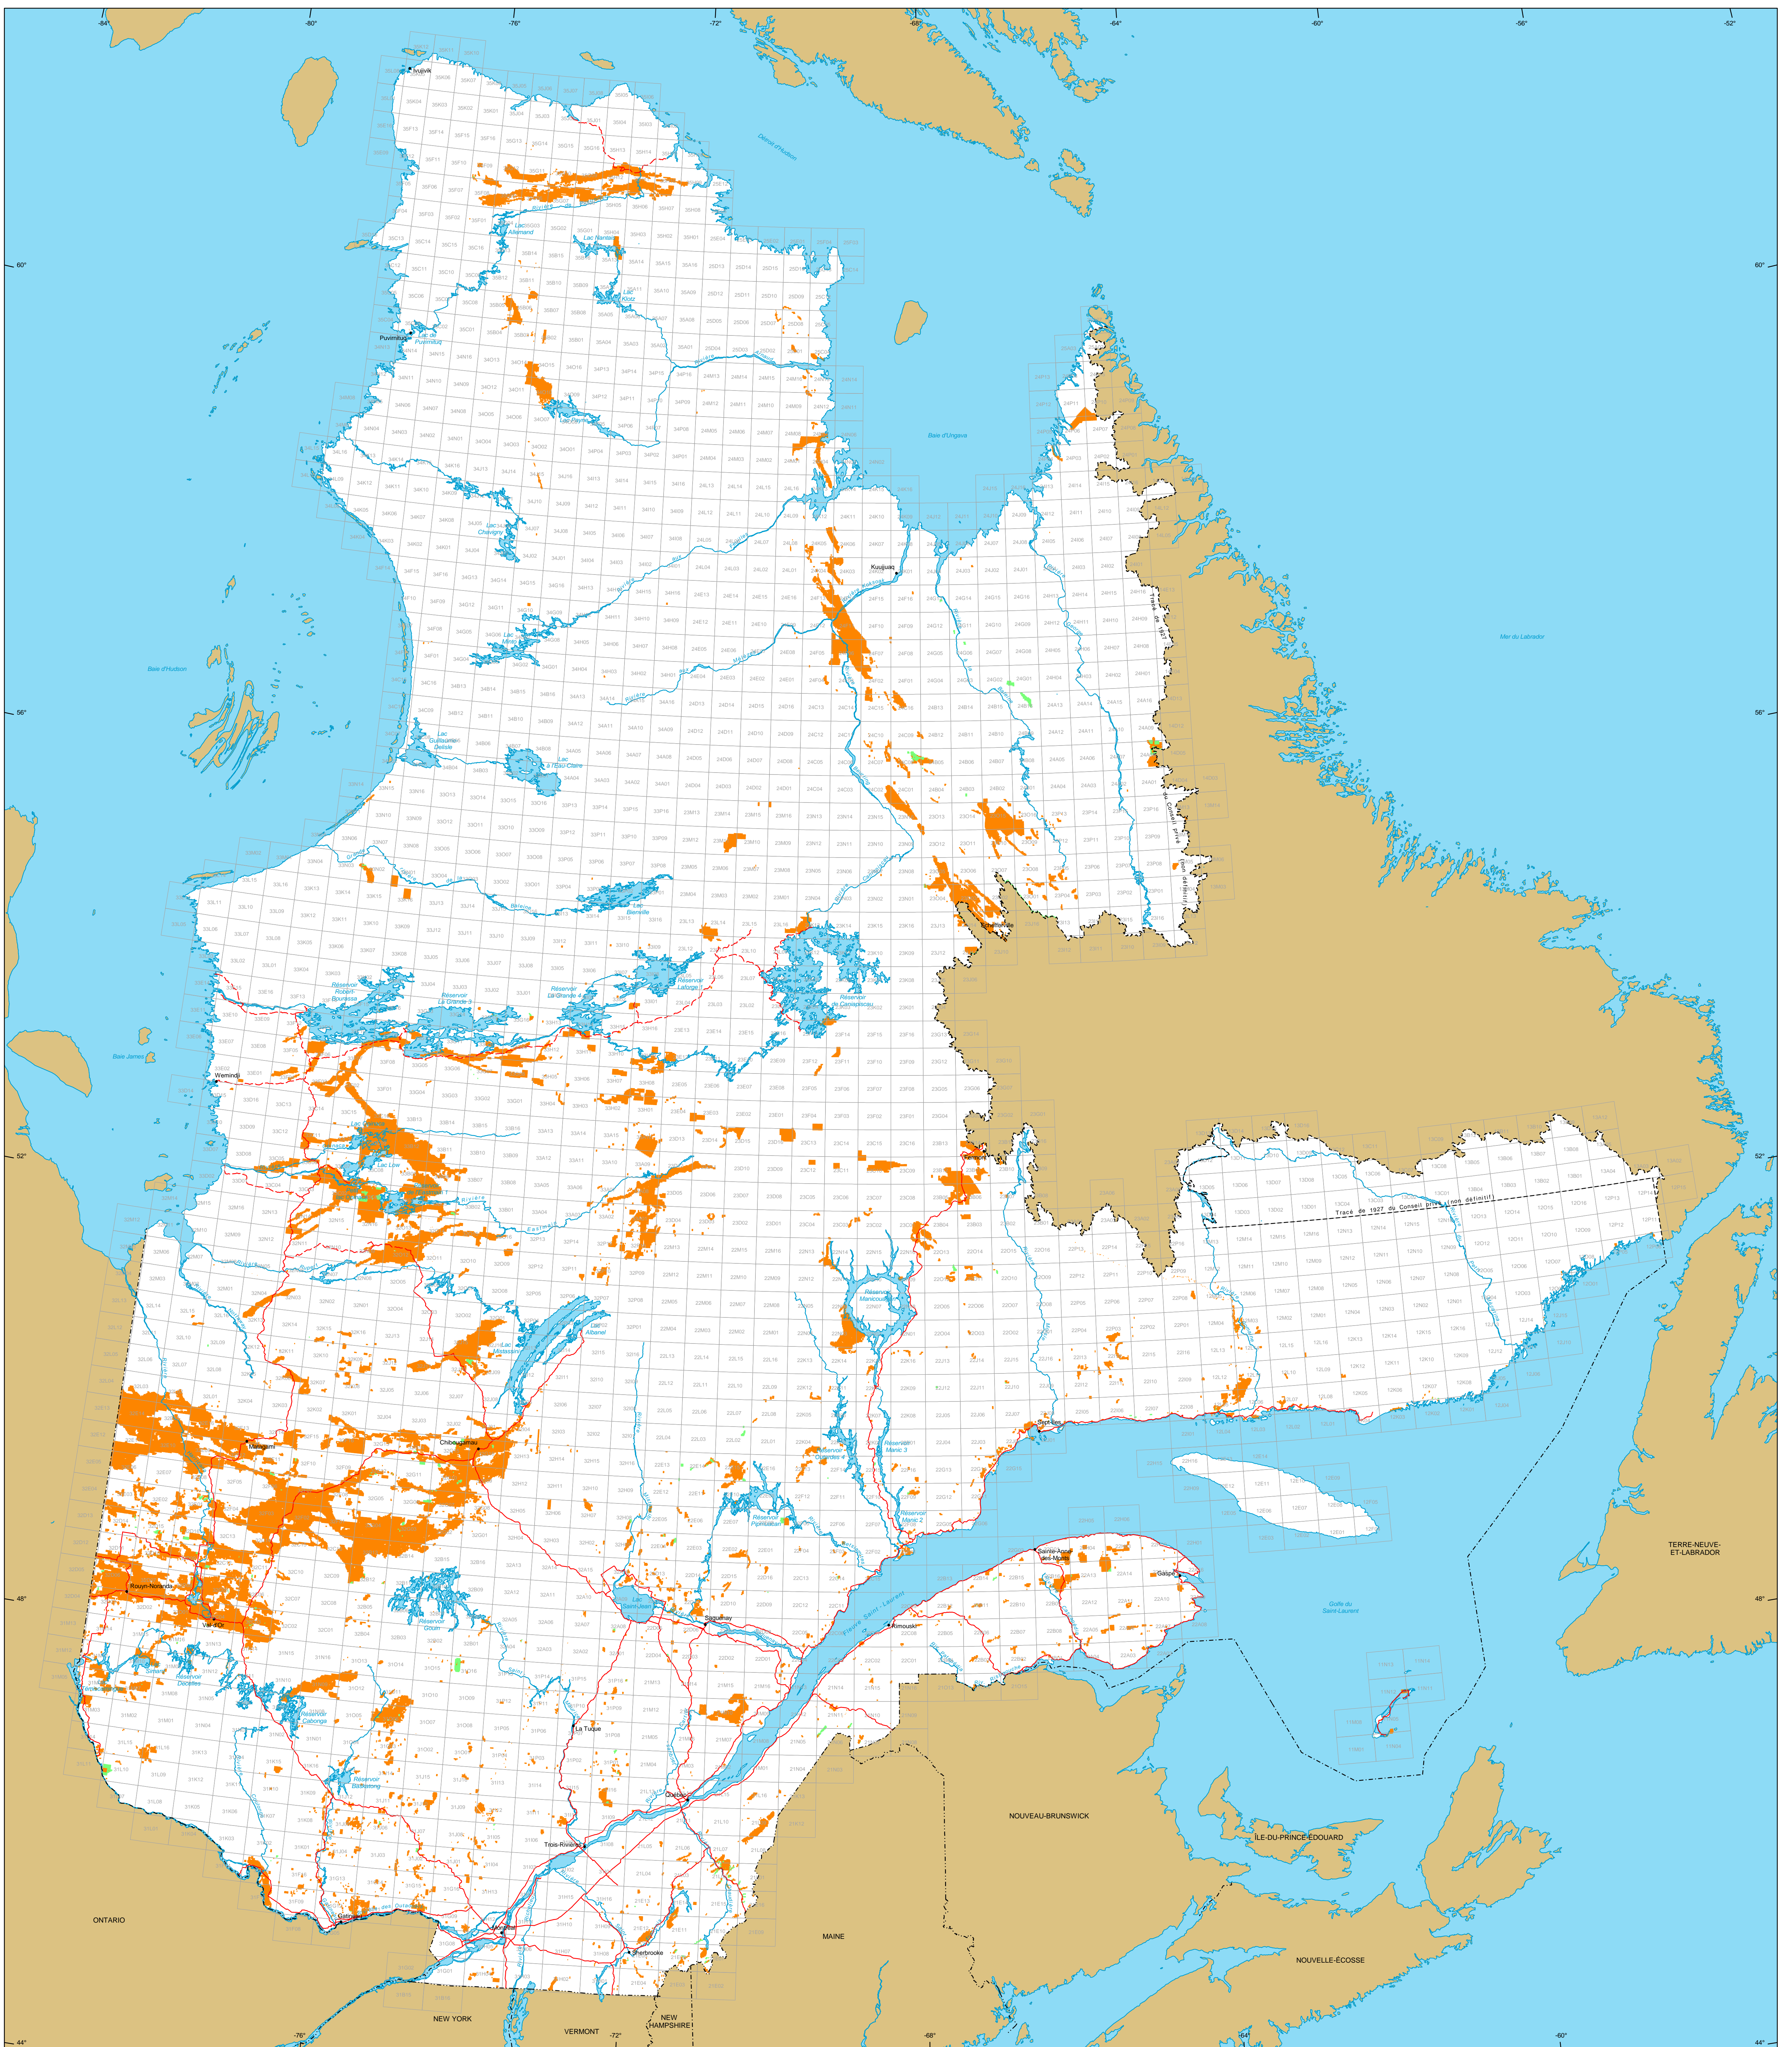

Titres miniers au Québec

Titres miniers

Actifs
Nombre : 160 037 titres
Surface : 7 965 170 ha
Pourcentage du territoire : 4,8%

En demande
(dans examen)
Nombre : 2 338 titres
Surface : 106 721 ha

Frontières

- Internationale
- Interprovinciale, interétatique
- Québec - Terre-Neuve-et-Labrador (cette frontière n'est pas définitive)

Réseau routier

- Route
- Chemin

Hydrographie

- Étendue d'eau
- Cours d'eau

Municipalité

- Hors Québec
- Limite de feuillet SNRC 1:50 000

Superficie totale du Québec : 166 744 100 ha

12 500 000
0 50 100 150 km

© Gouvernement du Québec, 5 avril 2018