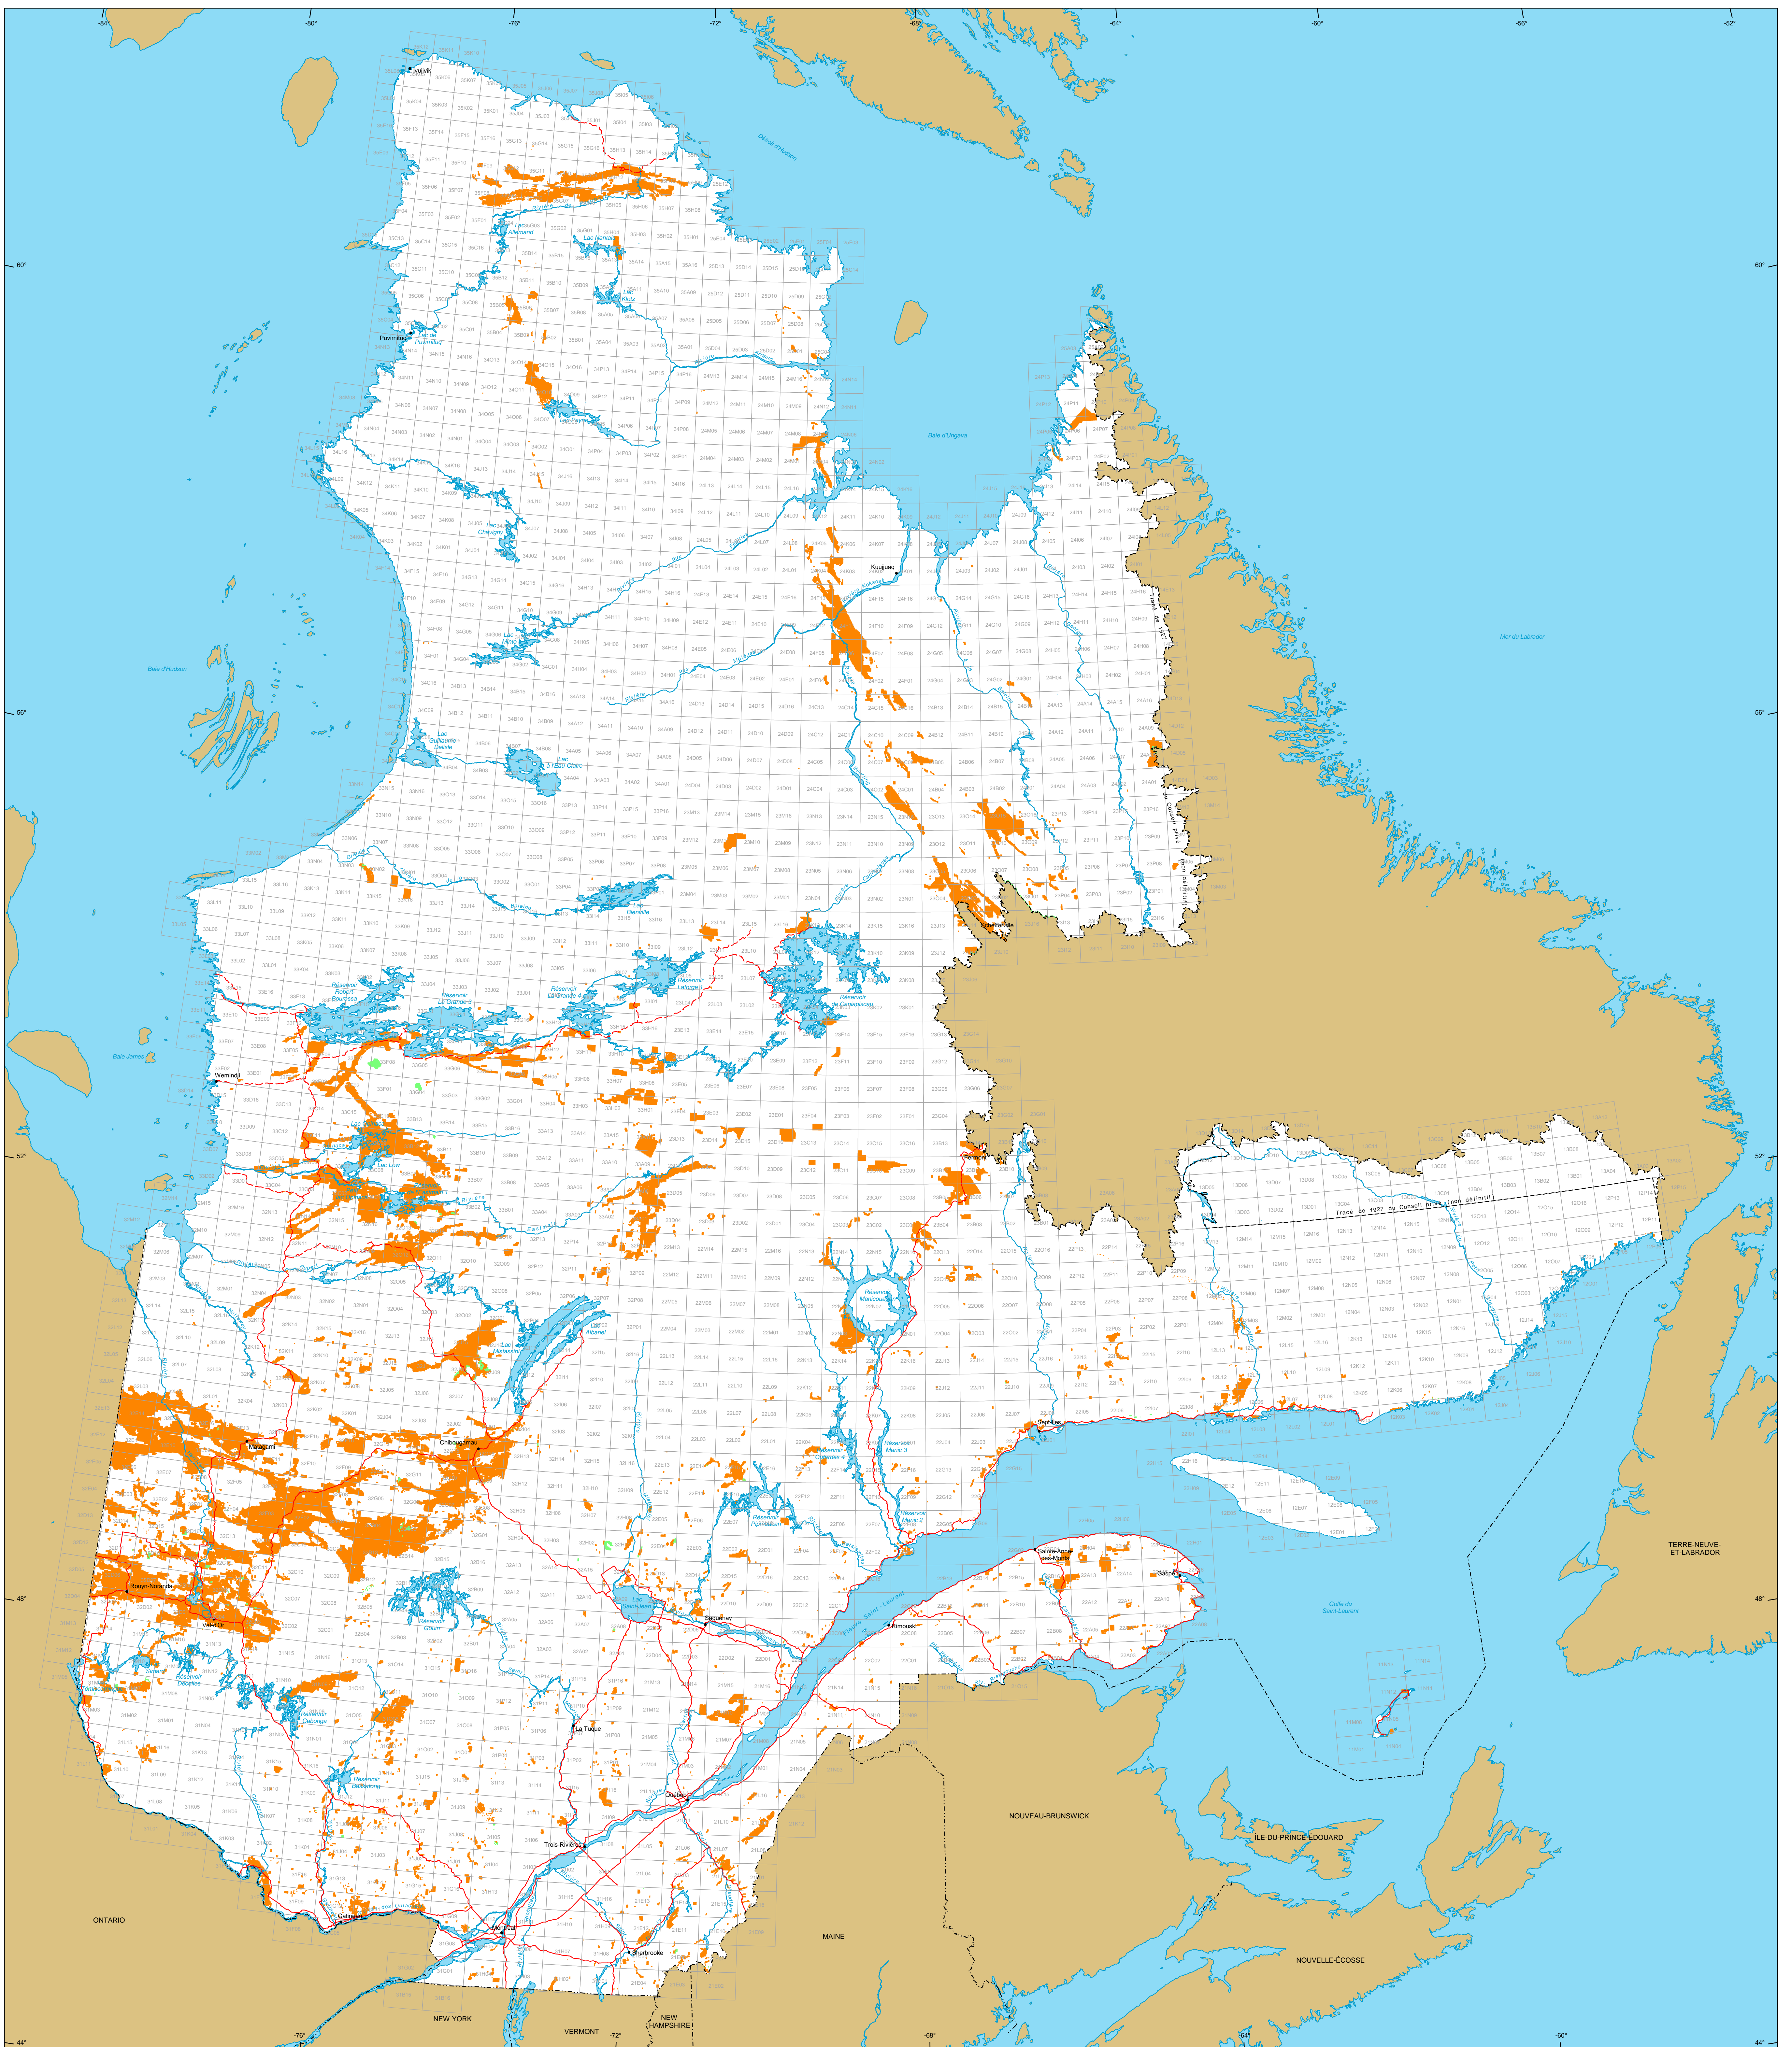

Titres miniers au Québec

Titres miniers

Actifs
Nombre : 159 021 titres
Surface : 7 201 891 ha
Pourcentage du territoire : 4,7%

En demande
(dans le cadre de la Loi sur l'accès à l'information)
Nombre : 1 684 titres
Surface : 55 374 ha

Frontières

- Internationale
- Interprovinciale, interterritoriale
- Québec - Terre-Neuve-et-Labrador (cette frontière n'est pas définitive)

Réseau routier

- Route
- Chemin

Hydrographie

- Étendue d'eau
- Cours d'eau

Municipalité

- Municipalité
- Hors Québec
- Limite de feuillet SNRC 1:50 000

Superficie totale du Québec : 166 744 100 ha

Métadonnées

Système de référence géodésique : NAD 83
Projection cartographique : Conique de Lambert avec deux parallèles d'échelle conservée (46e et 60e)

12 500 000

0 50 100 150 km

© Gouvernement du Québec, 9 mai 2018