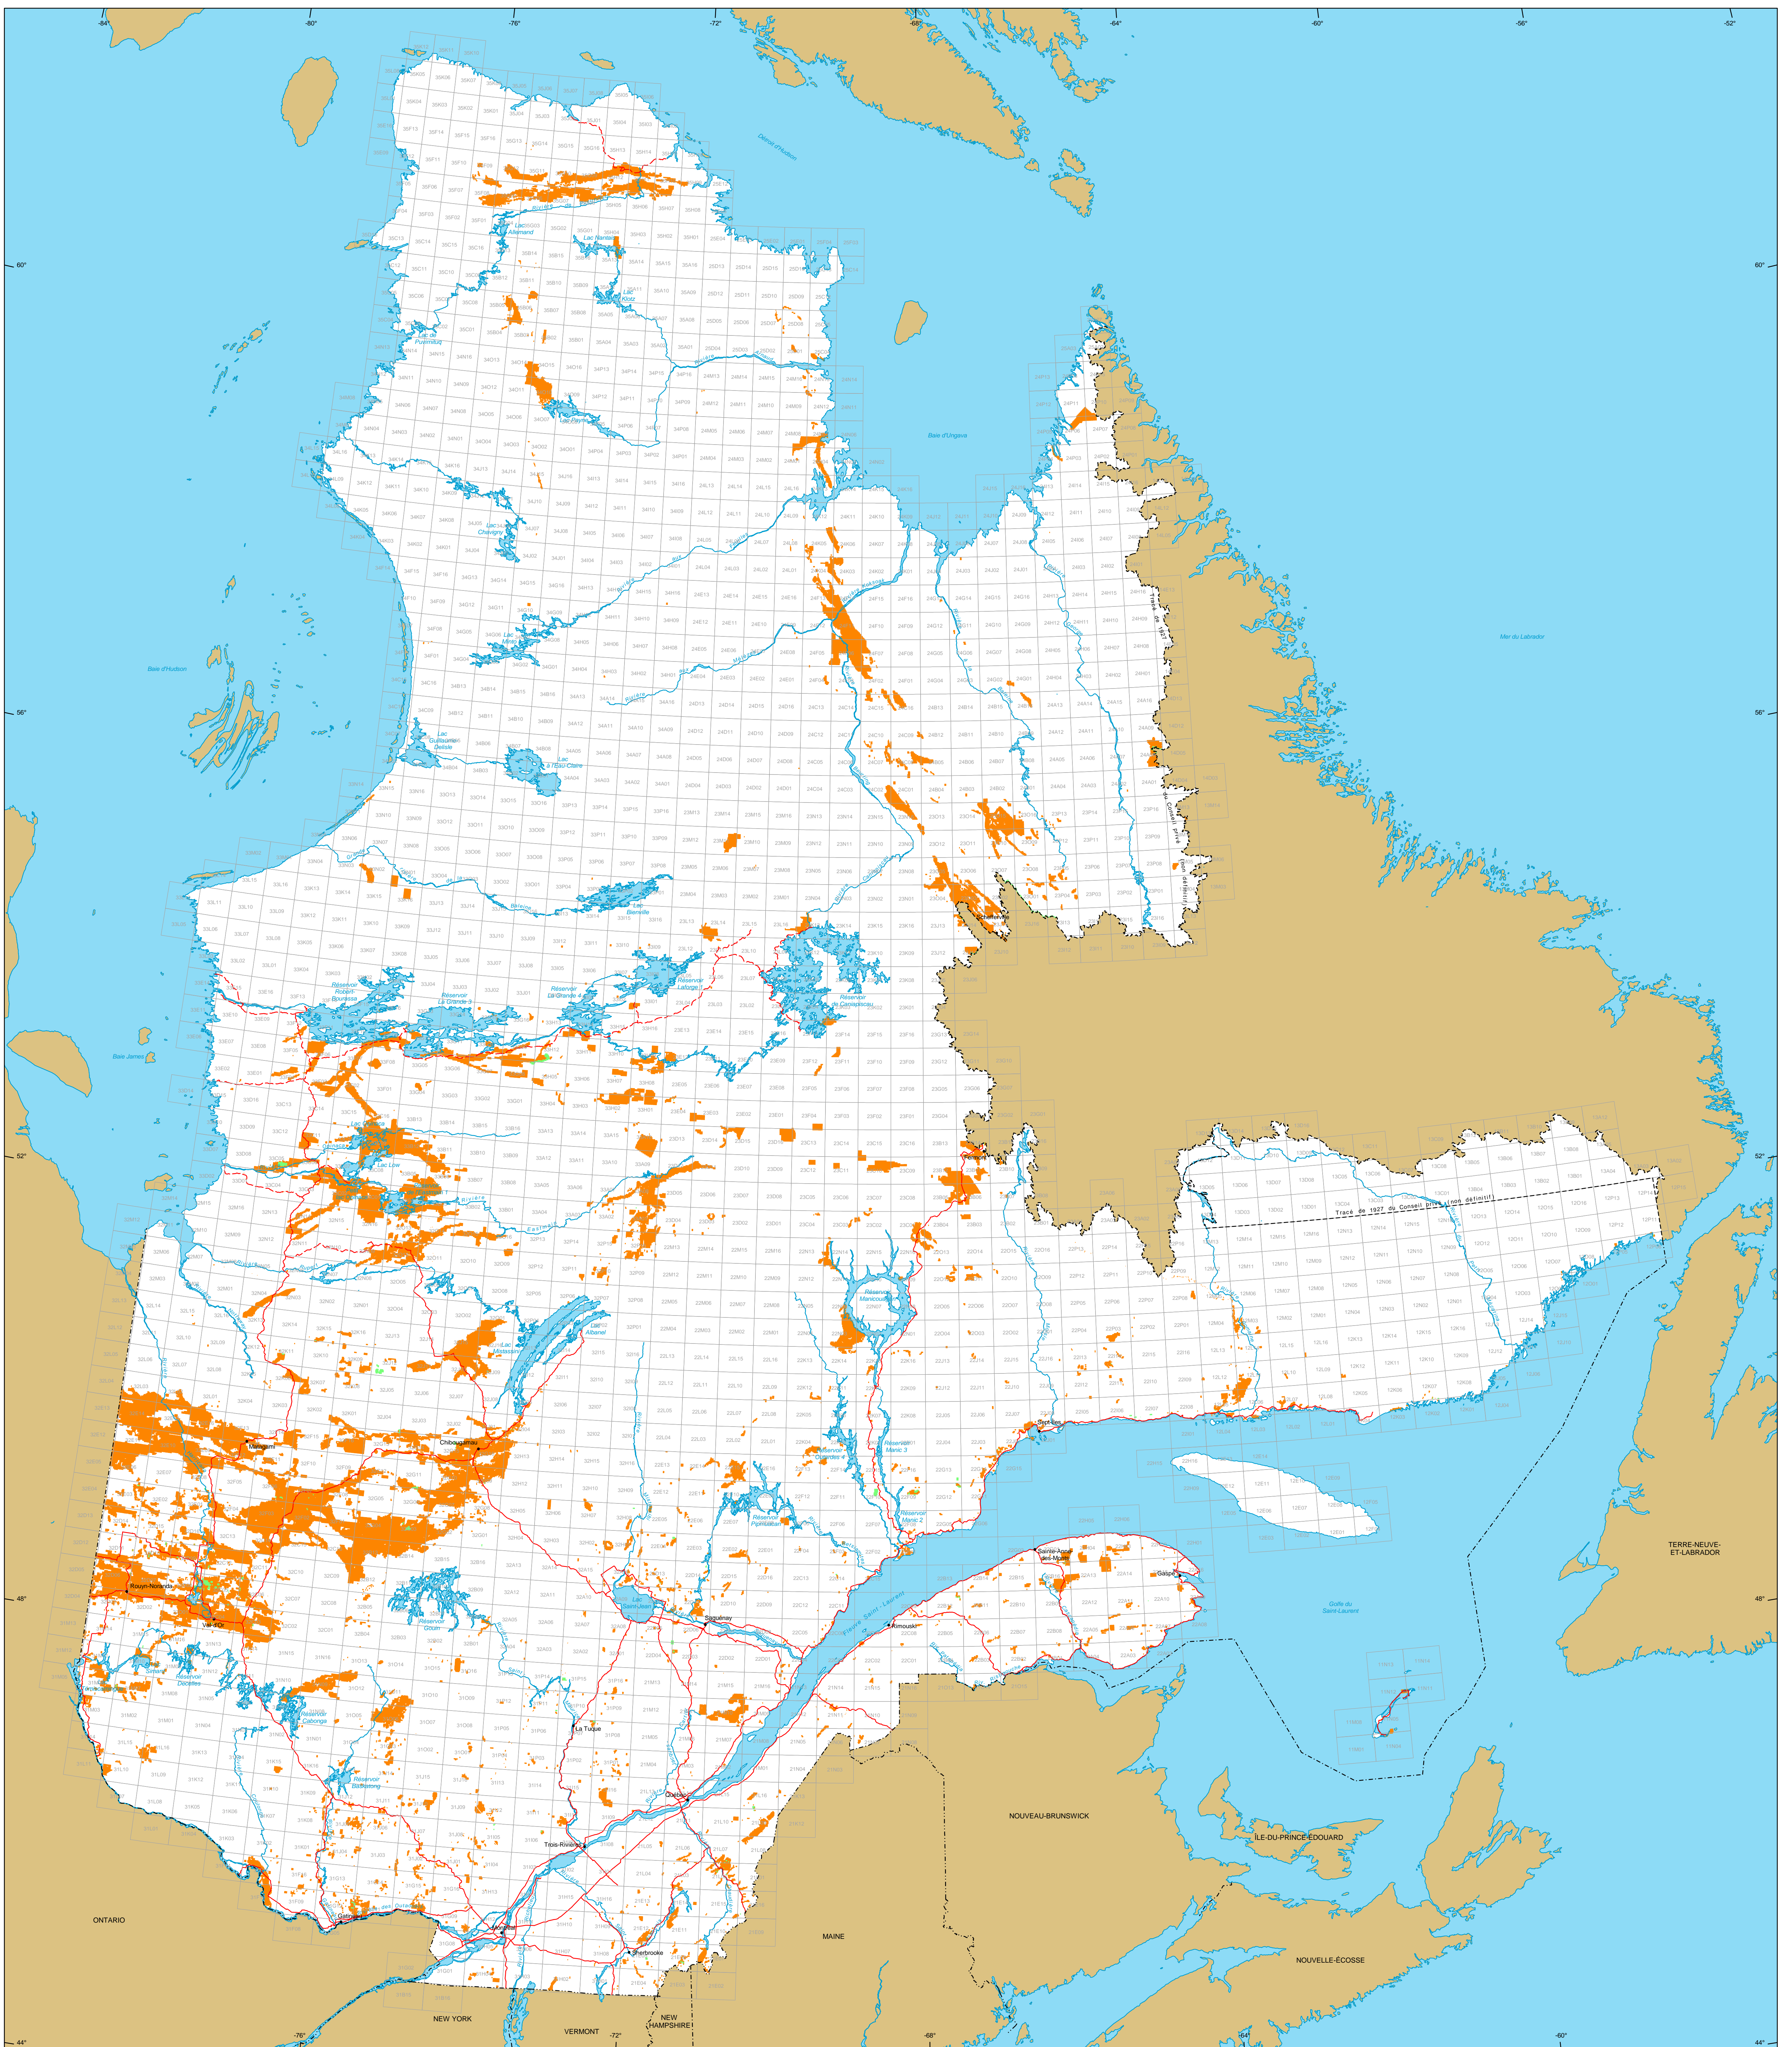

Titres miniers au Québec

Titres miniers

Actifs
Nombre : 158 027 titres
Surface : 7 817 159 ha
Pourcentage du territoire : 4,7%

En demande
(dans examen)
Nombre : 1 436 titres
Surface : 52 160 ha

Frontières

- Internationale
- Interprovinciale, interétatique
- Québec - Terre-Neuve-et-Labrador (cette frontière n'est pas définitive)

Réseau routier

- Route
- Chemin

Hydrographie

- Étendue d'eau
- Cours d'eau

Municipalité

Hors Québec

Limite de feuillet SNRC 1:50 000

Superficie totale du Québec : 166 744 100 ha

Métadonnées

Système de référence géodésique : NAD 83
Projection cartographique : Conique de Lambert avec deux parallèles d'échelle conservée (46e et 60e)

12 500 000
0 50 100 150 km

© Gouvernement du Québec, 10 juillet 2018