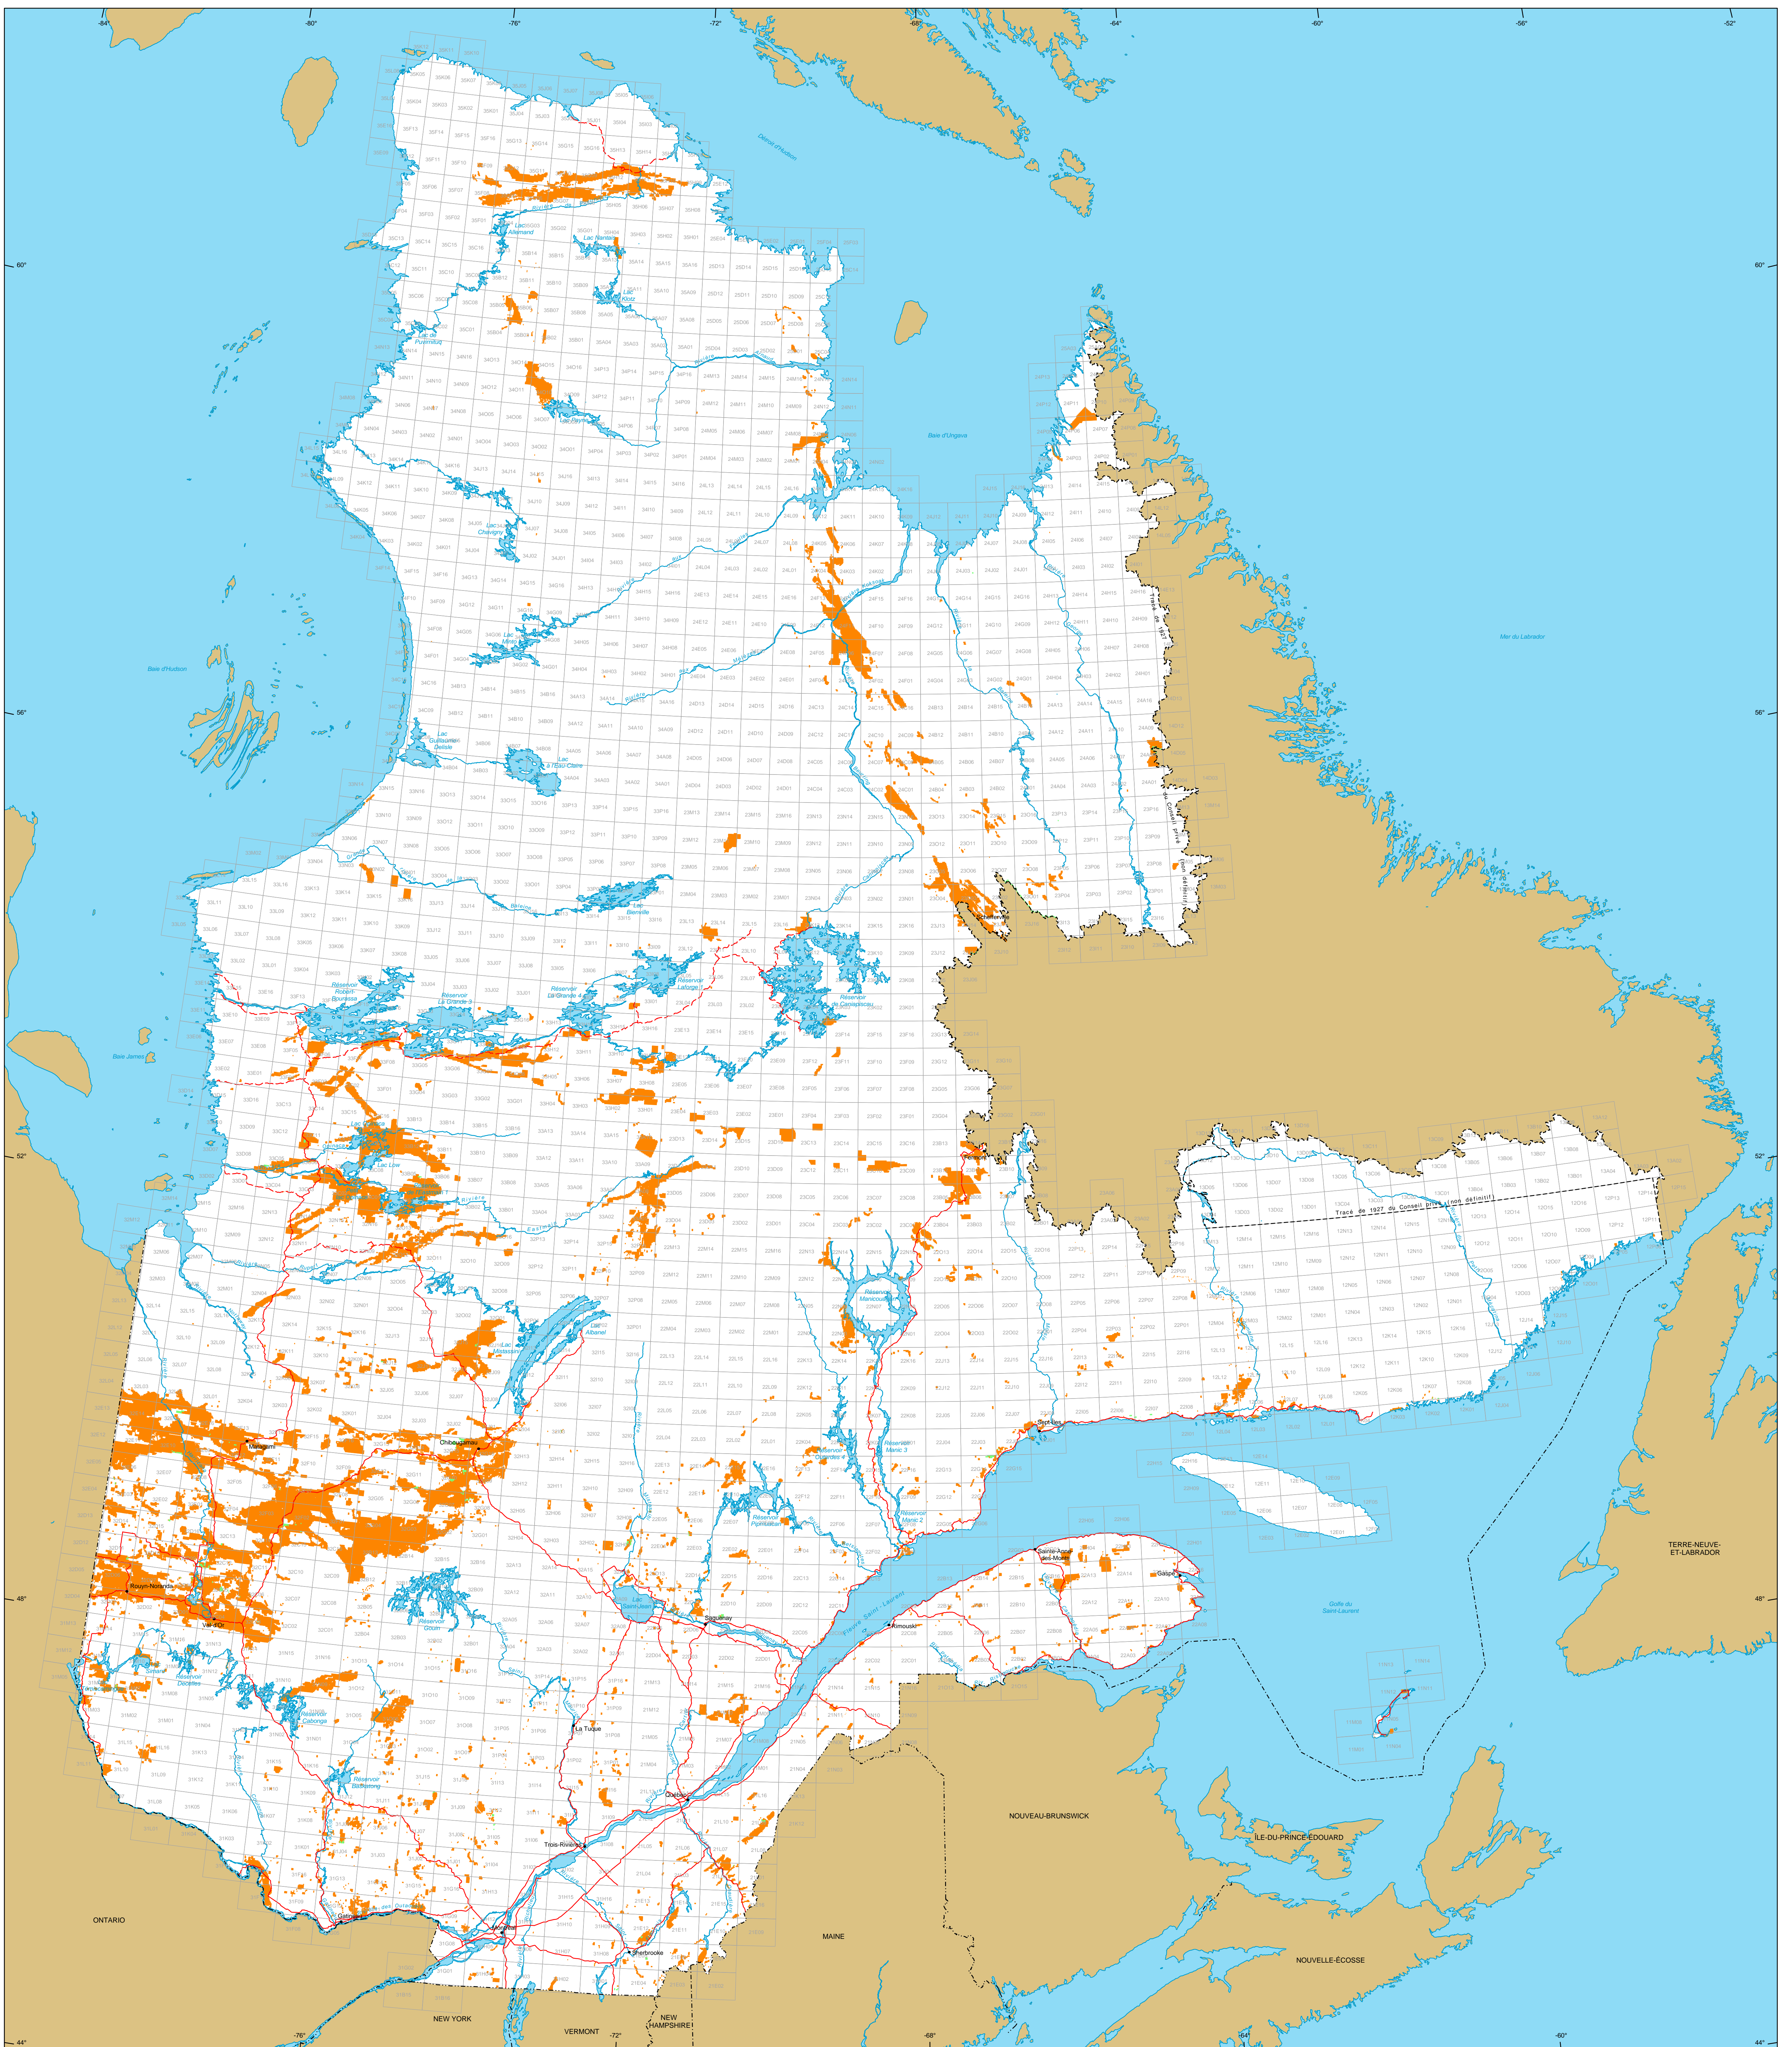

Titres miniers au Québec

Titres miniers

Actifs
Nombre : 152 878 titres
Surface : 7 508 842 ha
Pourcentage du territoire : 4,5%

En demande
(dans examen)
Nombre : 525 titres
Surface : 58 264 ha

Frontières

- Internationale
- Interprovinciale, interétatique
- Québec - Terre-Neuve-et-Labrador (cette frontière n'est pas définitive)

Réseau routier

- Route
- Chemin

Hydrographie

- Étendue d'eau
- Cours d'eau

Municipalité

- Hors Québec
- Limite de feuillet SNRC 1:50 000

Superficie totale du Québec : 166 744 100 ha

Métadonnées

Système de référence géodésique : NAD 83
Projection cartographique : Conique de Lambert avec deux parallèles d'échelle conservée (46e et 60e)

12 500 000

0 50 100 150 km

© Gouvernement du Québec, 27 septembre 2018