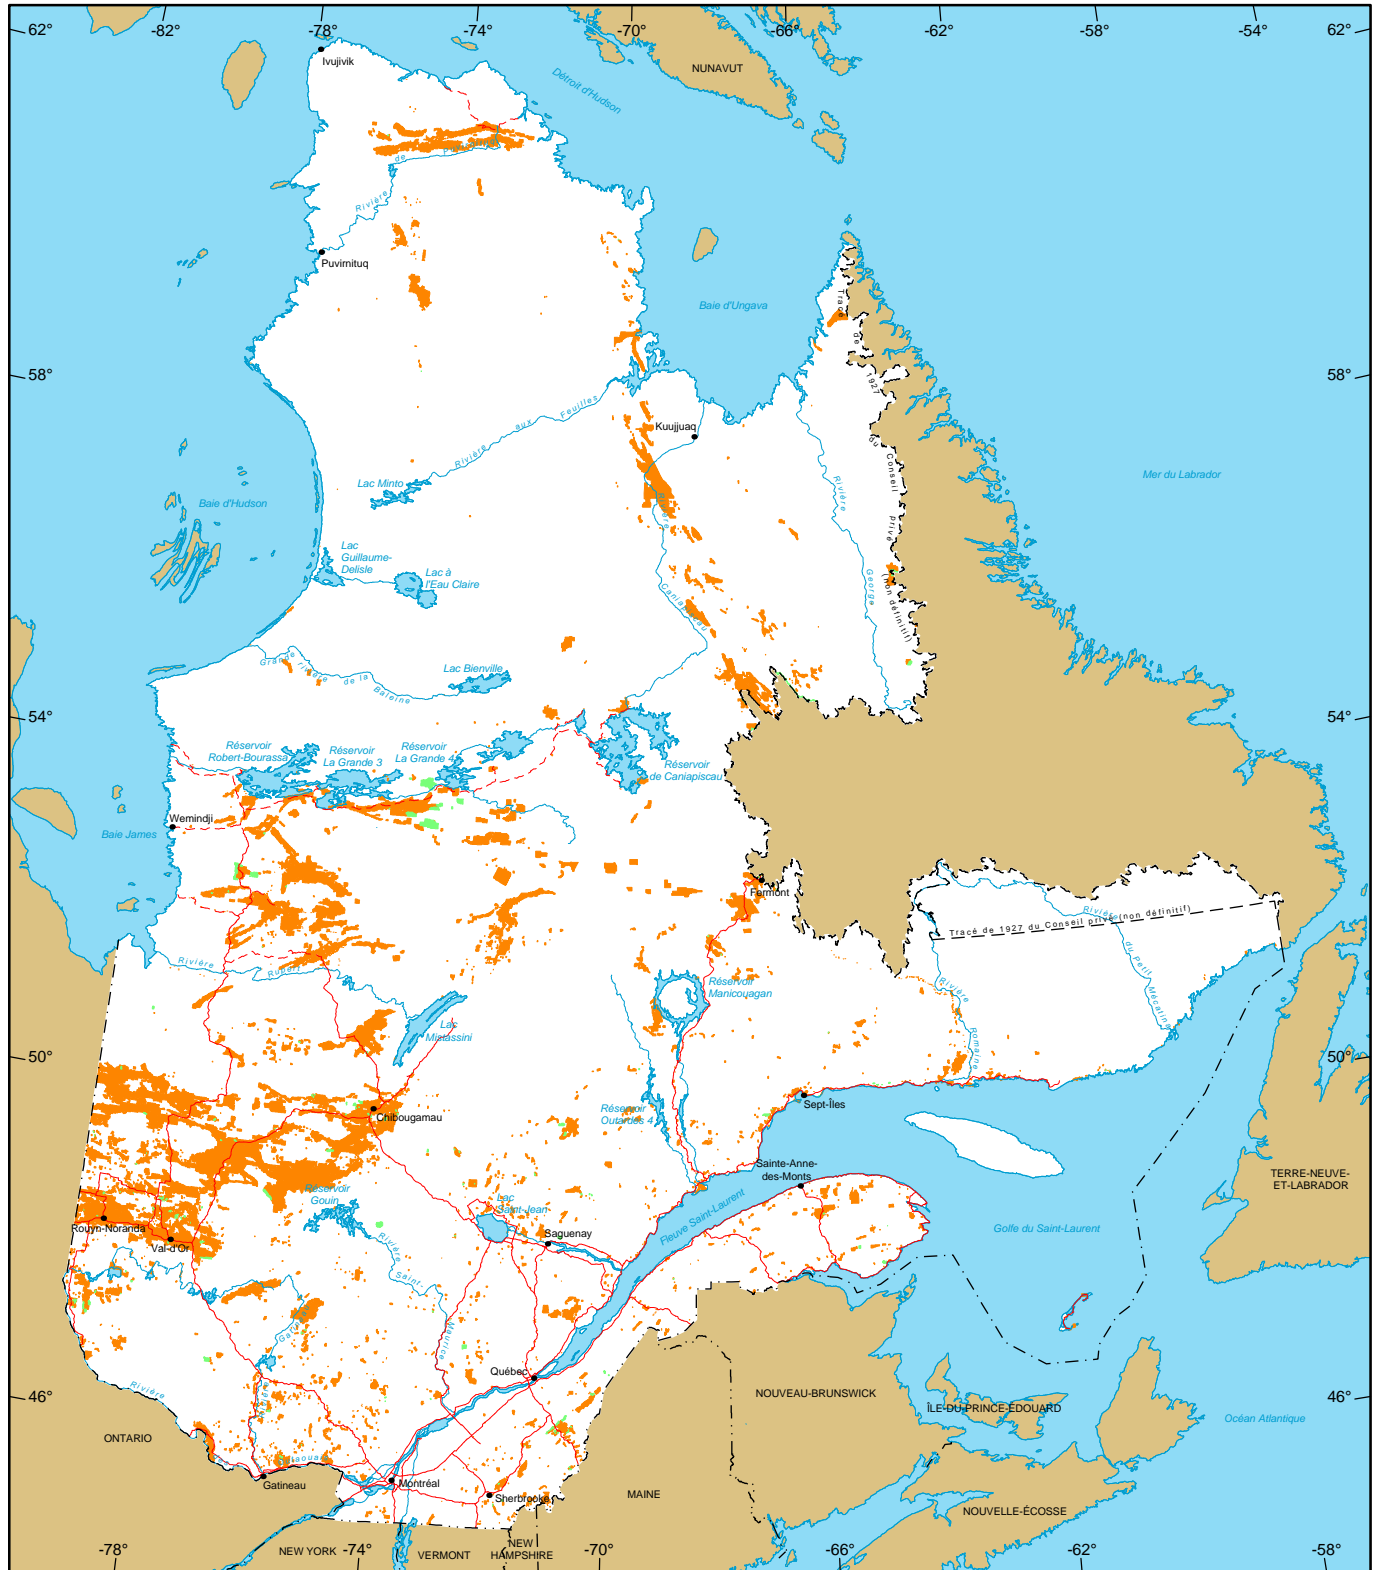

# Titres miniers au Québec

- Titres miniers actifs  
 Nombre : 152 211  
 Superficie : 7 465 211 ha  
 Pourcentage du territoire : 4,5%
- Titres miniers en demande  
 (Claims seulement)  
 Nombre : 2 871  
 Superficie : 142 935 ha

**Métadonnées**  
**Projection cartographique**  
 Conique de Lambert avec deux  
 parallèles d'échelle conservée  
 (46e et 60e)

**1/10 000 000**  
 0 50 100 150 200 km

**Sources**  
 Données minières, MERN, 2018  
 Référence cartographique, MERN, 2011  
 (BDGA 1M, BDGA 5M)