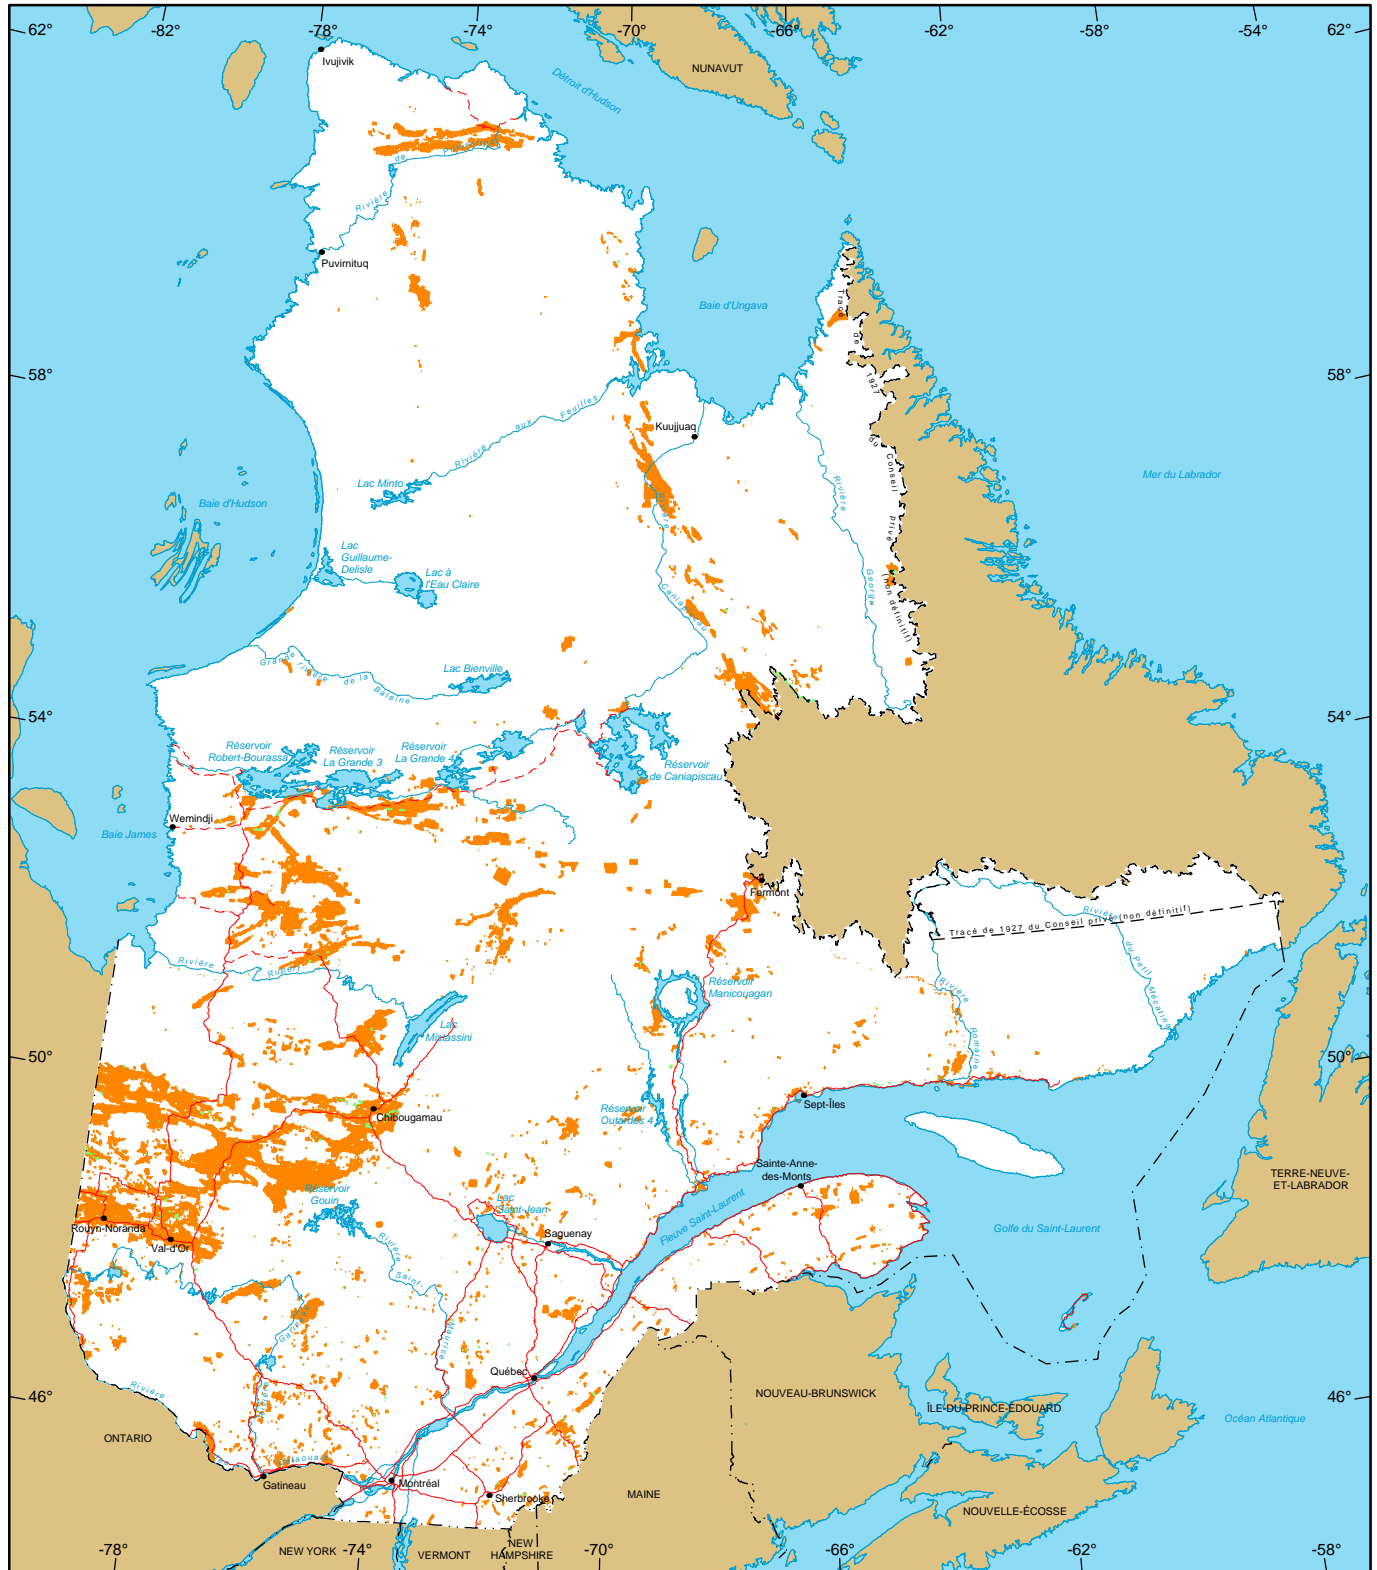

Titres miniers au Québec

- Titres miniers actifs
 Nombre : 153 814
 Superficie : 7 545 244 ha
 Pourcentage du territoire : 4,5%
- Titres miniers en demande
 (Claims seulement)
 Nombre : 1 172
 Superficie : 50 463 ha

Métadonnées
Projection cartographique
 Conique de Lambert avec deux parallèles d'échelle conservée (46e et 60e)

1/10 000 000
 0 50 100 150 200 km

Sources
 Données minières, MERN, 2018
 Référence cartographique, MERN, 2011 (BDGA 1M, BDGA 5M)