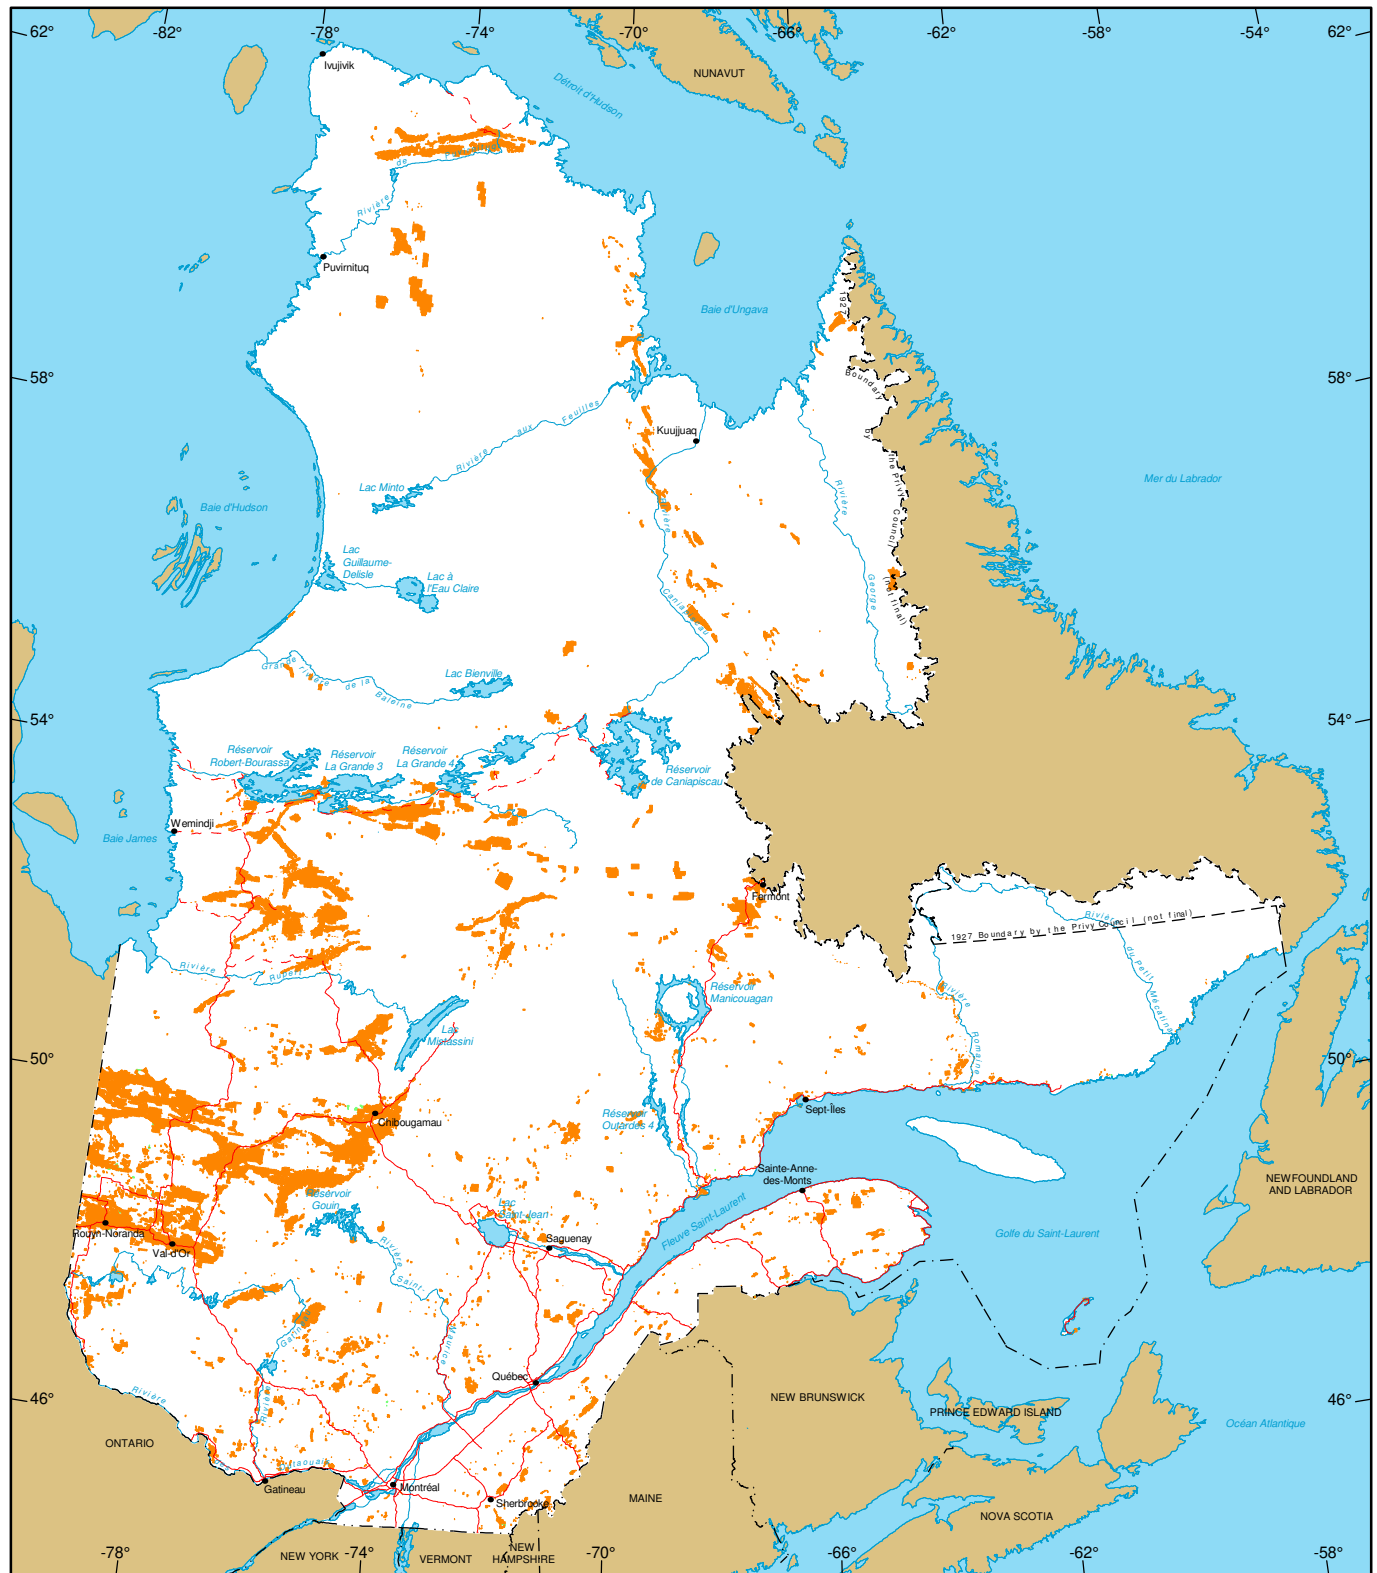

# Mining Titles in Québec

- Active Titles
  - Number : 143 046
  - Area : 6 945 127 ha
  - Percentage of land : 4,2%
- Titles Pending (Claims only)
  - Number : 544
  - Area : 22 704 ha

**Metadata**  
**Coordinate System**  
 Conic Conformal Lambert with two standard parallels (46° and 60°)

**Sources**  
 Mining data, MERN, 2019  
 Cartographic Reference, MERN, 2011 (BDGA 1M, BDGA 5M)

**Realisation**  
 Ministère de l'Énergie et des Ressources naturelles  
 Direction du développement et du contrôle de l'activité minière  
 Notice : This document has no legal value.