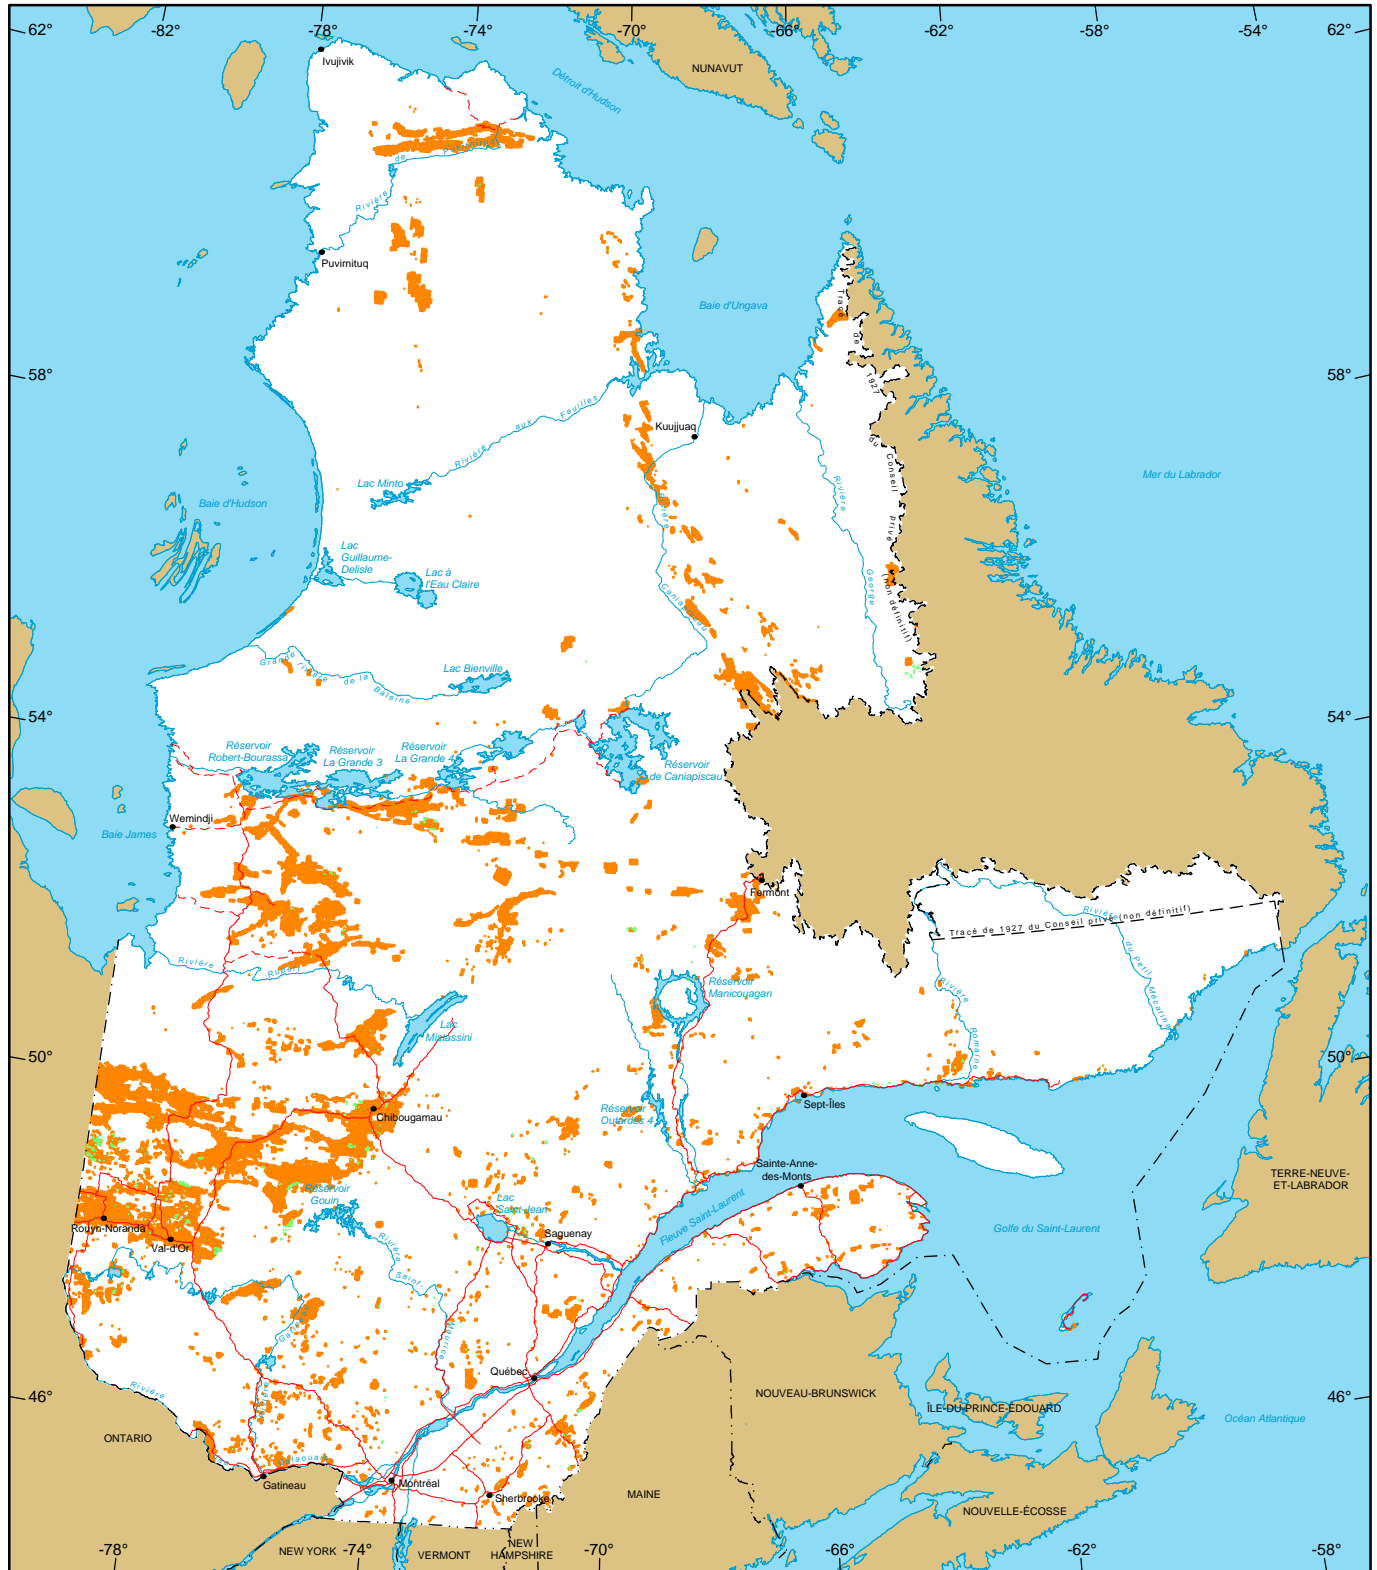

# Titres miniers au Québec

- Titres miniers actifs  
 Nombre : 144 830  
 Superficie : 7 141 284 ha  
 Pourcentage du territoire : 4,3%
- Titres miniers en demande  
 (Claims seulement)  
 Nombre : 1 976  
 Superficie : 77 309 ha

**Métadonnées**  
**Projection cartographique**  
 Conique de Lambert avec deux parallèles d'échelle conservée (46e et 60e)

**1/10 000 000**  
 0 50 100 150 200 km

**Sources**  
 Données minières, MERN, 2019  
 Référence cartographique, MERN, 2011 (BDGA 1M, BDGA 5M)