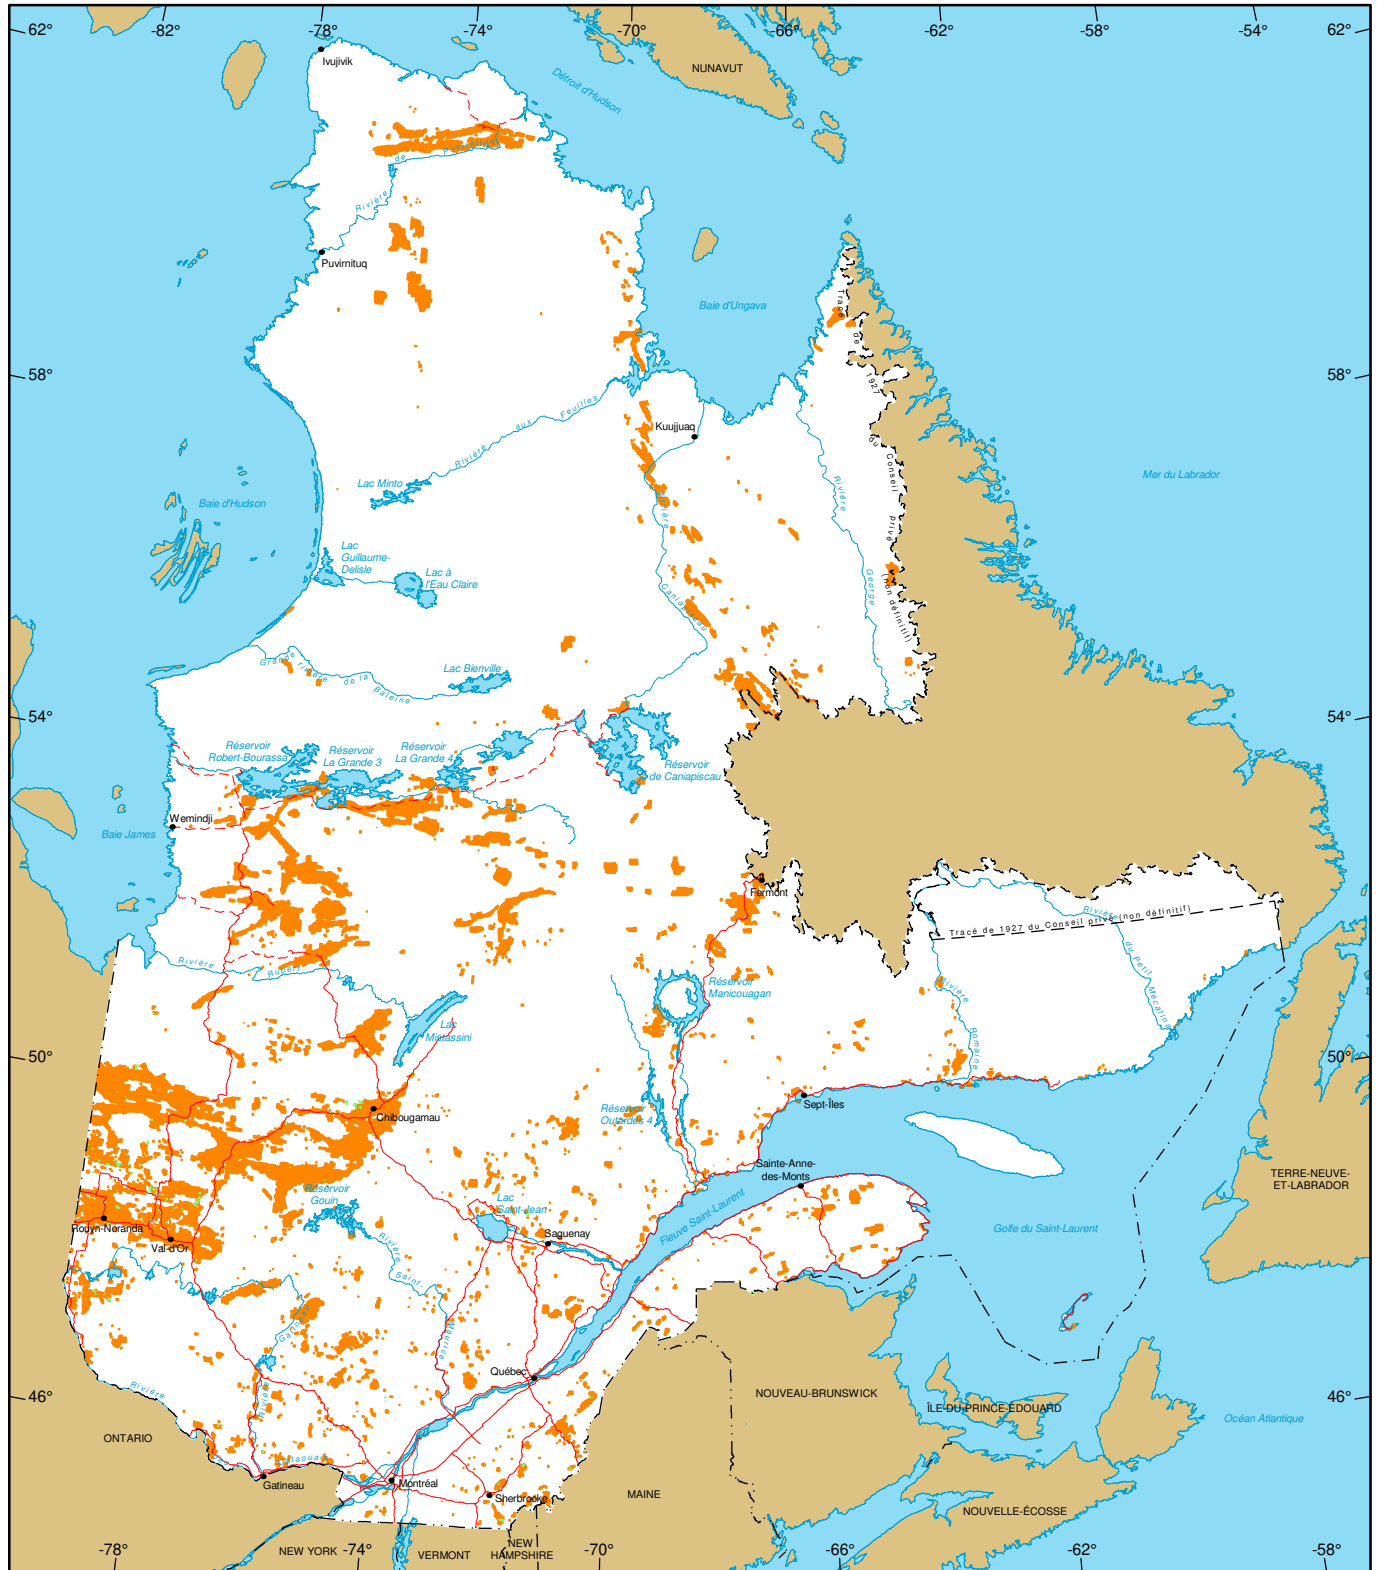

Titres miniers au Québec

- Titres miniers actifs
 Nombre : 143 046
 Superficie : 6 945 127 ha
 Pourcentage du territoire : 4,2%
- Titres miniers en demande
 (Claims seulement)
 Nombre : 544
 Superficie : 22 704 ha

Métadonnées
Projection cartographique
 Conique de Lambert avec deux parallèles d'échelle conservée (46e et 60e)

Sources
 Données minières, MERN, 2019
 Référence cartographique, MERN, 2011 (BDGA 1M, BDGA 5M)