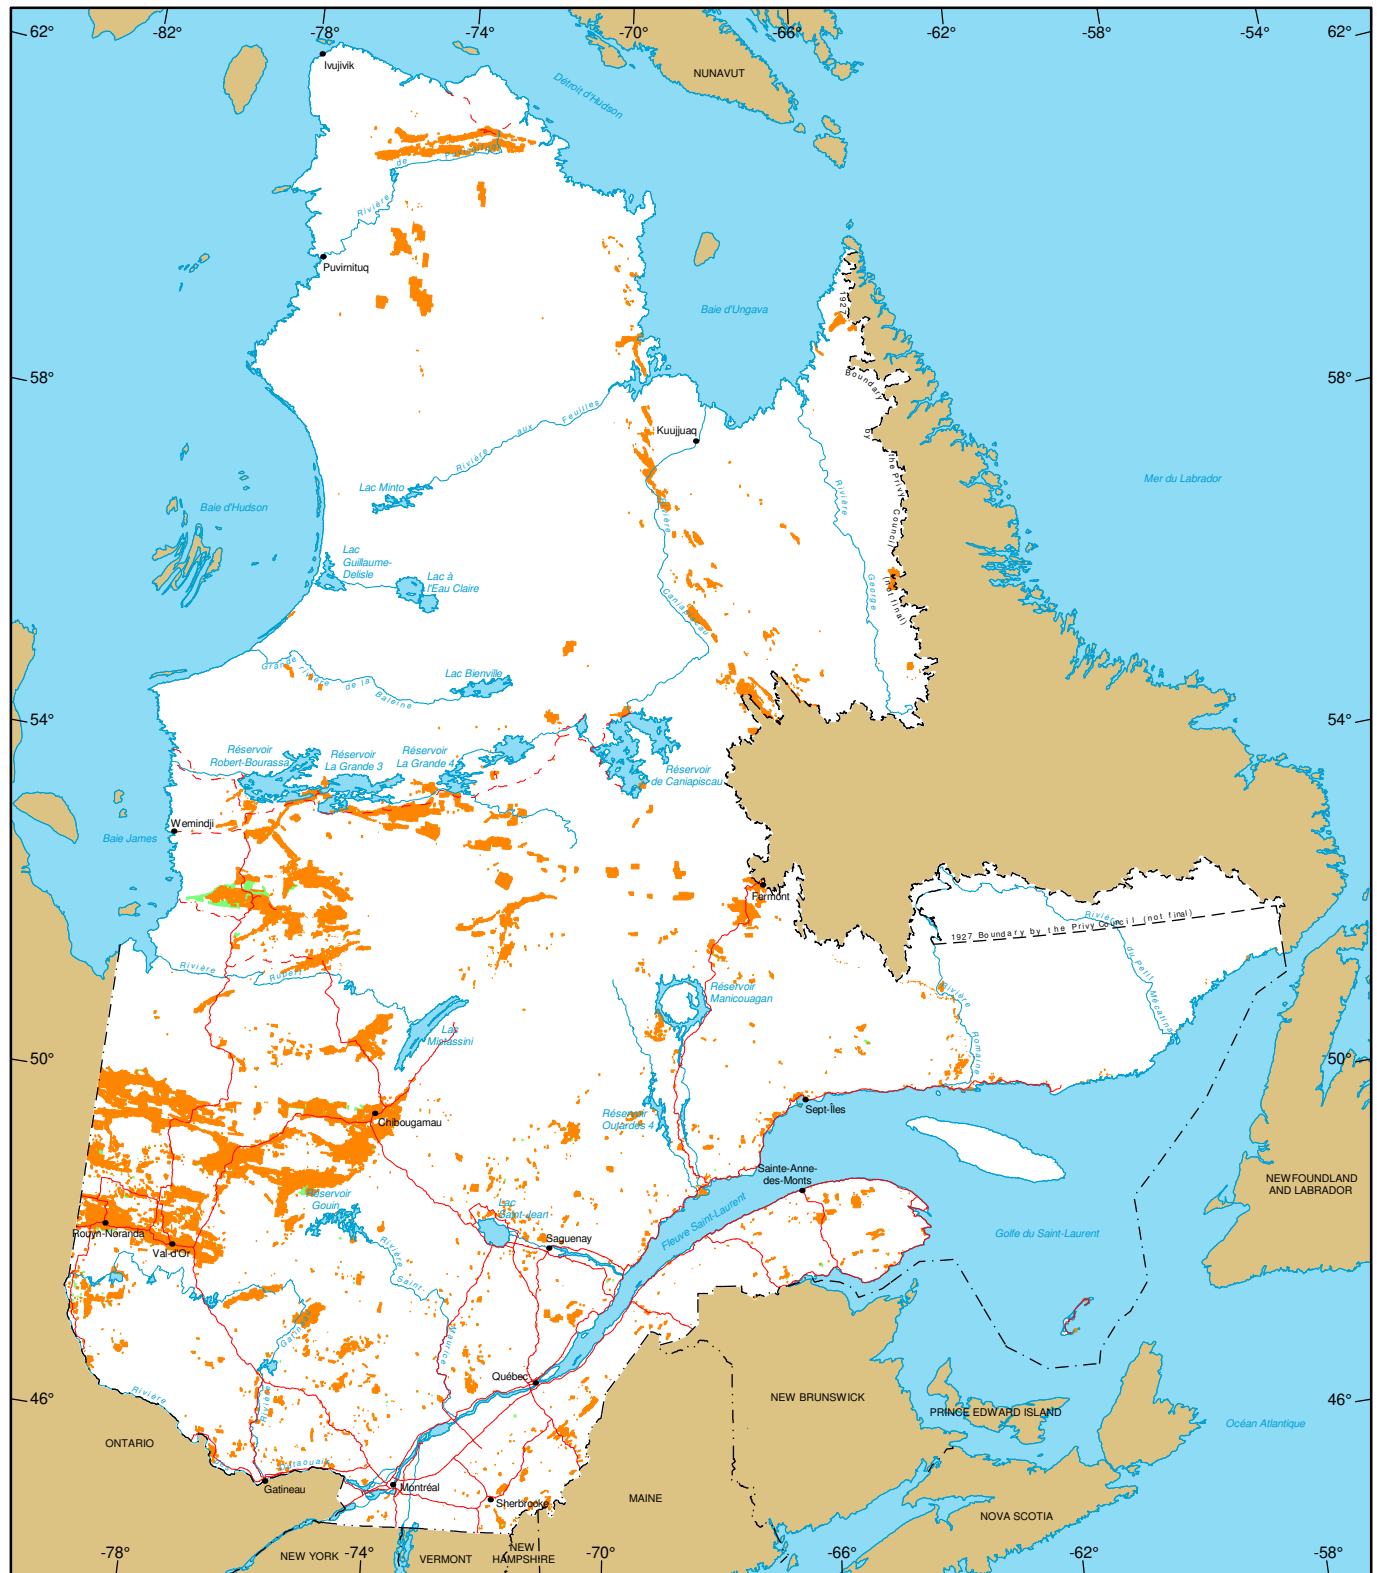

Mining Titles in Québec

- Active Titles
 - Number : 144 310
 - Area : 7 019 682 ha
 - Percentage of land : 4,2%
- Titles Pending (Claims only)
 - Number : 3 731
 - Area : 185 437 ha

Metadata
Coordinate System
 Conic Conformal Lambert with two standard parallels (46° and 60°)

Sources
 Mining data, MERN, 2020
 Cartographic Reference, MERN, 2011 (BDGA 1M, BDGA 5M)

Realisation
 Ministère de l'Énergie et des Ressources naturelles
 Direction du développement et du contrôle de l'activité minière
 Notice : This document has no legal value.