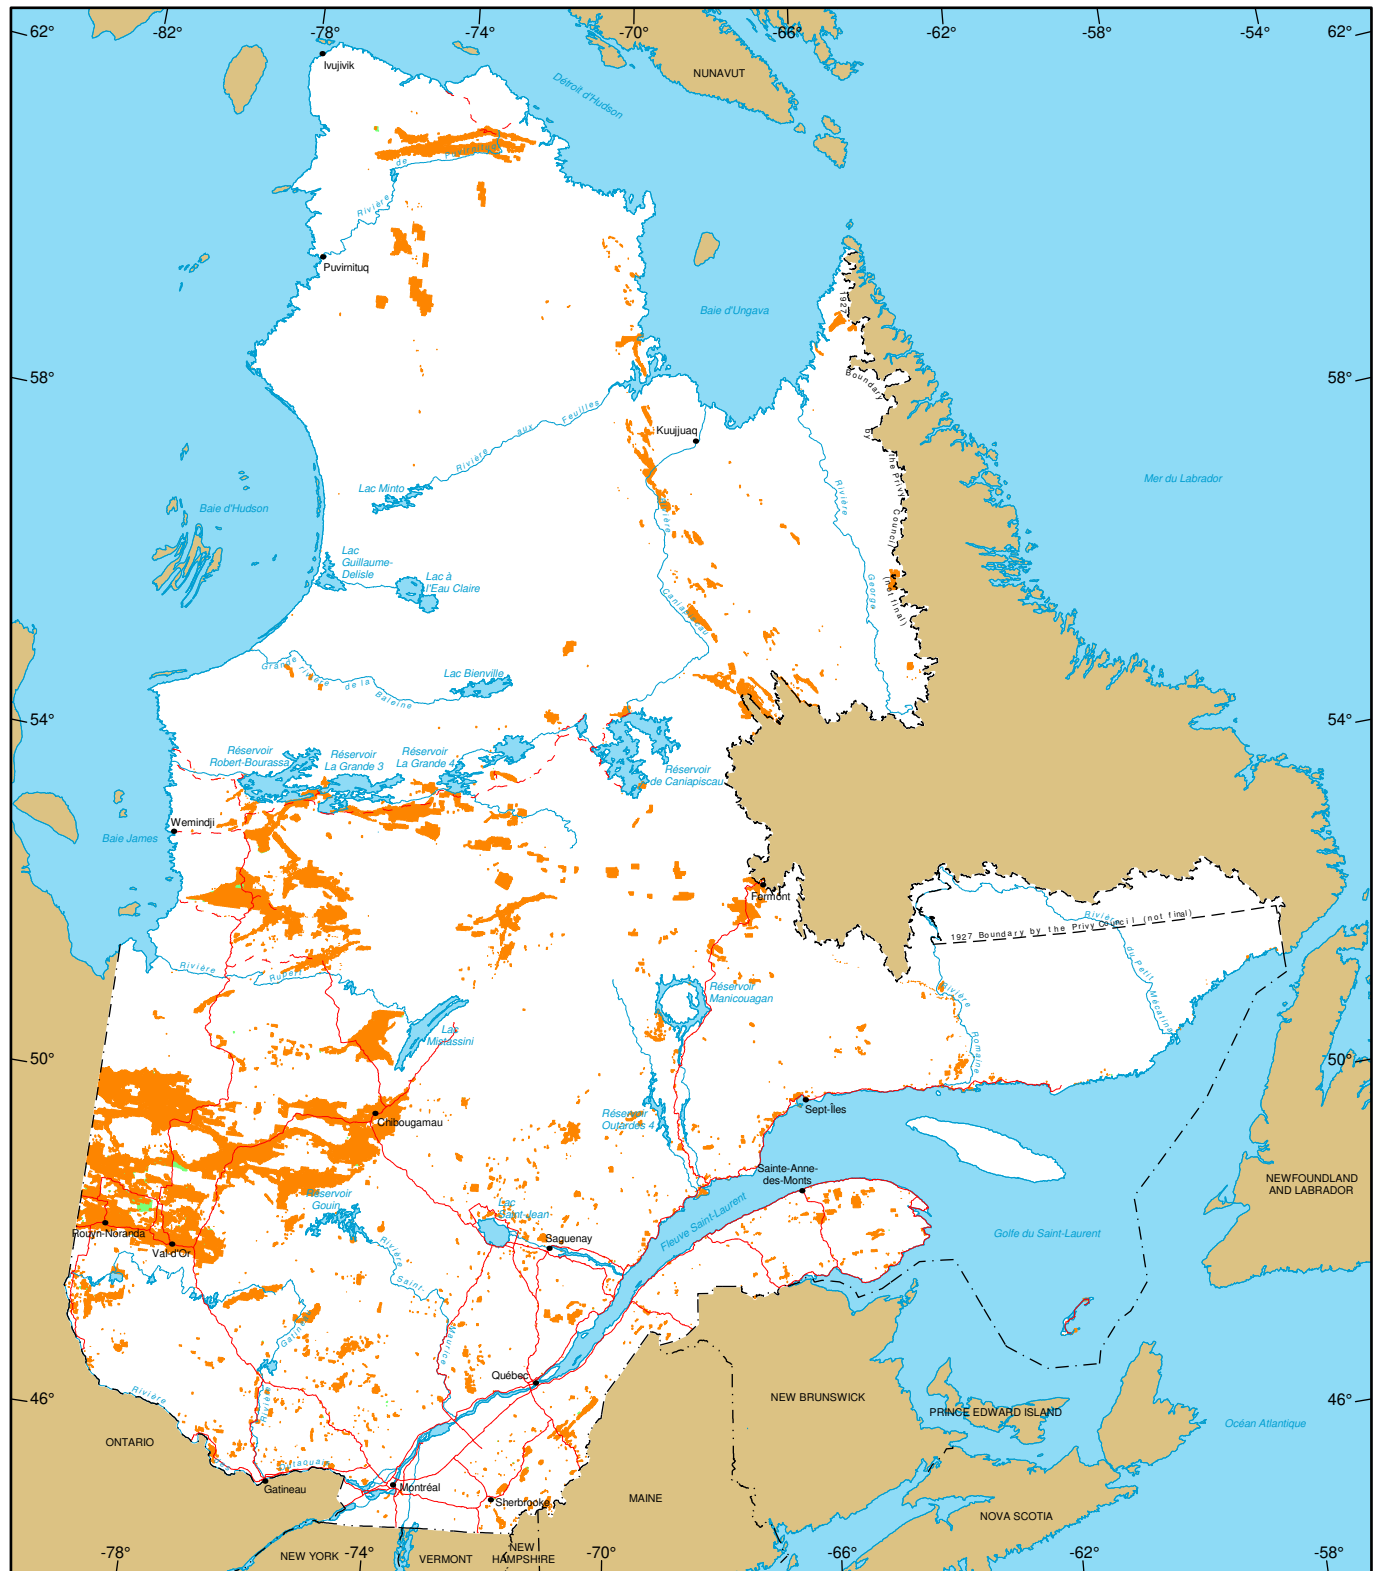

Mining Titles in Québec

- Active Titles
 - Number : 166 640
 - Area : 8 242 828 ha
 - Percentage of land : 4,9%
- Titles Pending (Claims only)
 - Number : 2 093
 - Area : 102 290 ha

Metadata
Coordinate System
 Conic Conformal Lambert with two standard parallels (46° and 60°)

Sources
 Mining data, MERN, 2020
 Cartographic Reference, MERN, 2011 (BDGA 1M, BDGA 5M)

Realisation
 Ministère de l'Énergie et des Ressources naturelles
 Direction du développement et du contrôle de l'activité minière
 Notice : This document has no legal value.