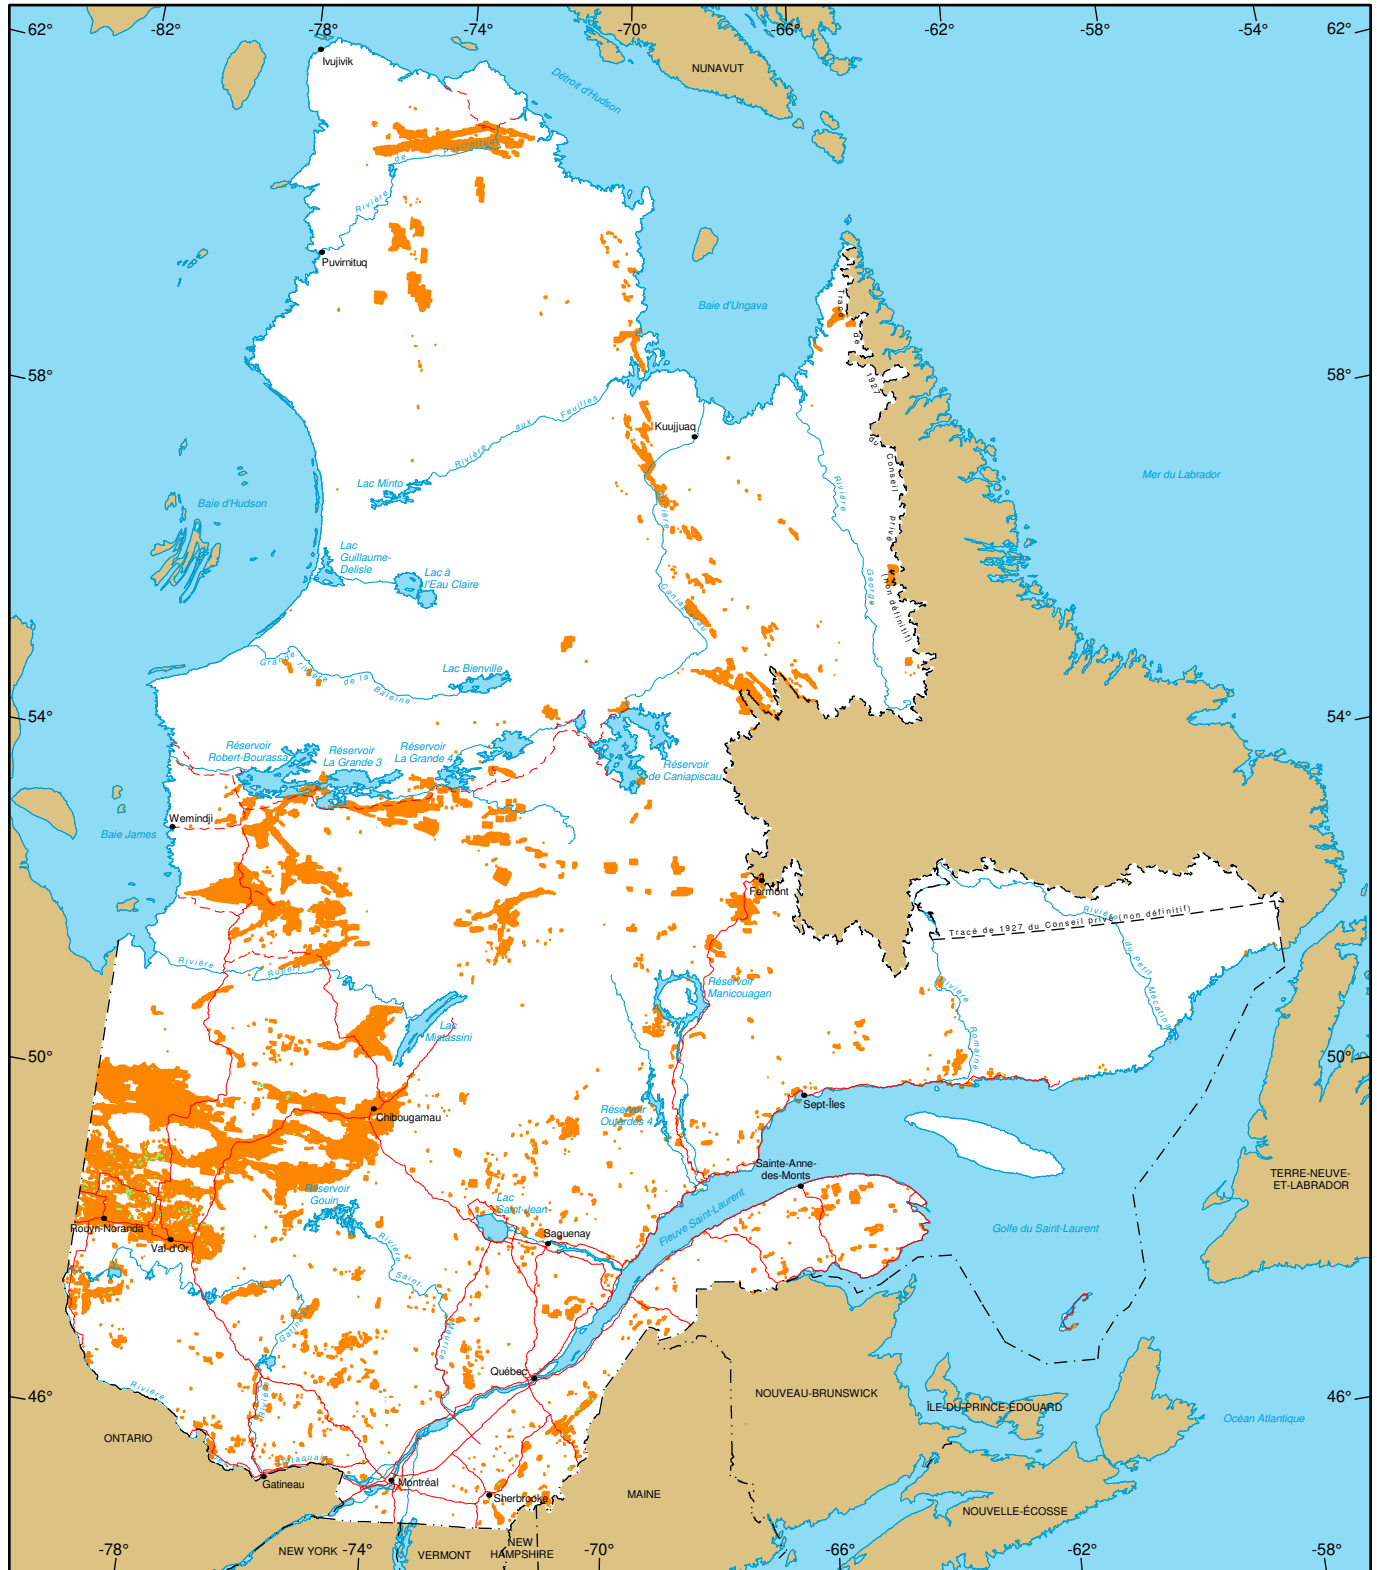

# Titres miniers au Québec

- Titres miniers actifs  
 Nombre : 171 404  
 Superficie : 8 483 900 ha  
 Pourcentage du territoire : 5,1%
- Titres miniers en demande  
 (Claims seulement)  
 Nombre : 764  
 Superficie : 28 939 ha

**Métadonnées**  
**Projection cartographique**  
 Conique de Lambert avec deux  
 parallèles d'échelle conservée  
 (46e et 60e)

**Sources**  
 Données minières, MERN, 2020  
 Référence cartographique, MERN, 2011  
 (BDGA 1M, BDGA 5M)