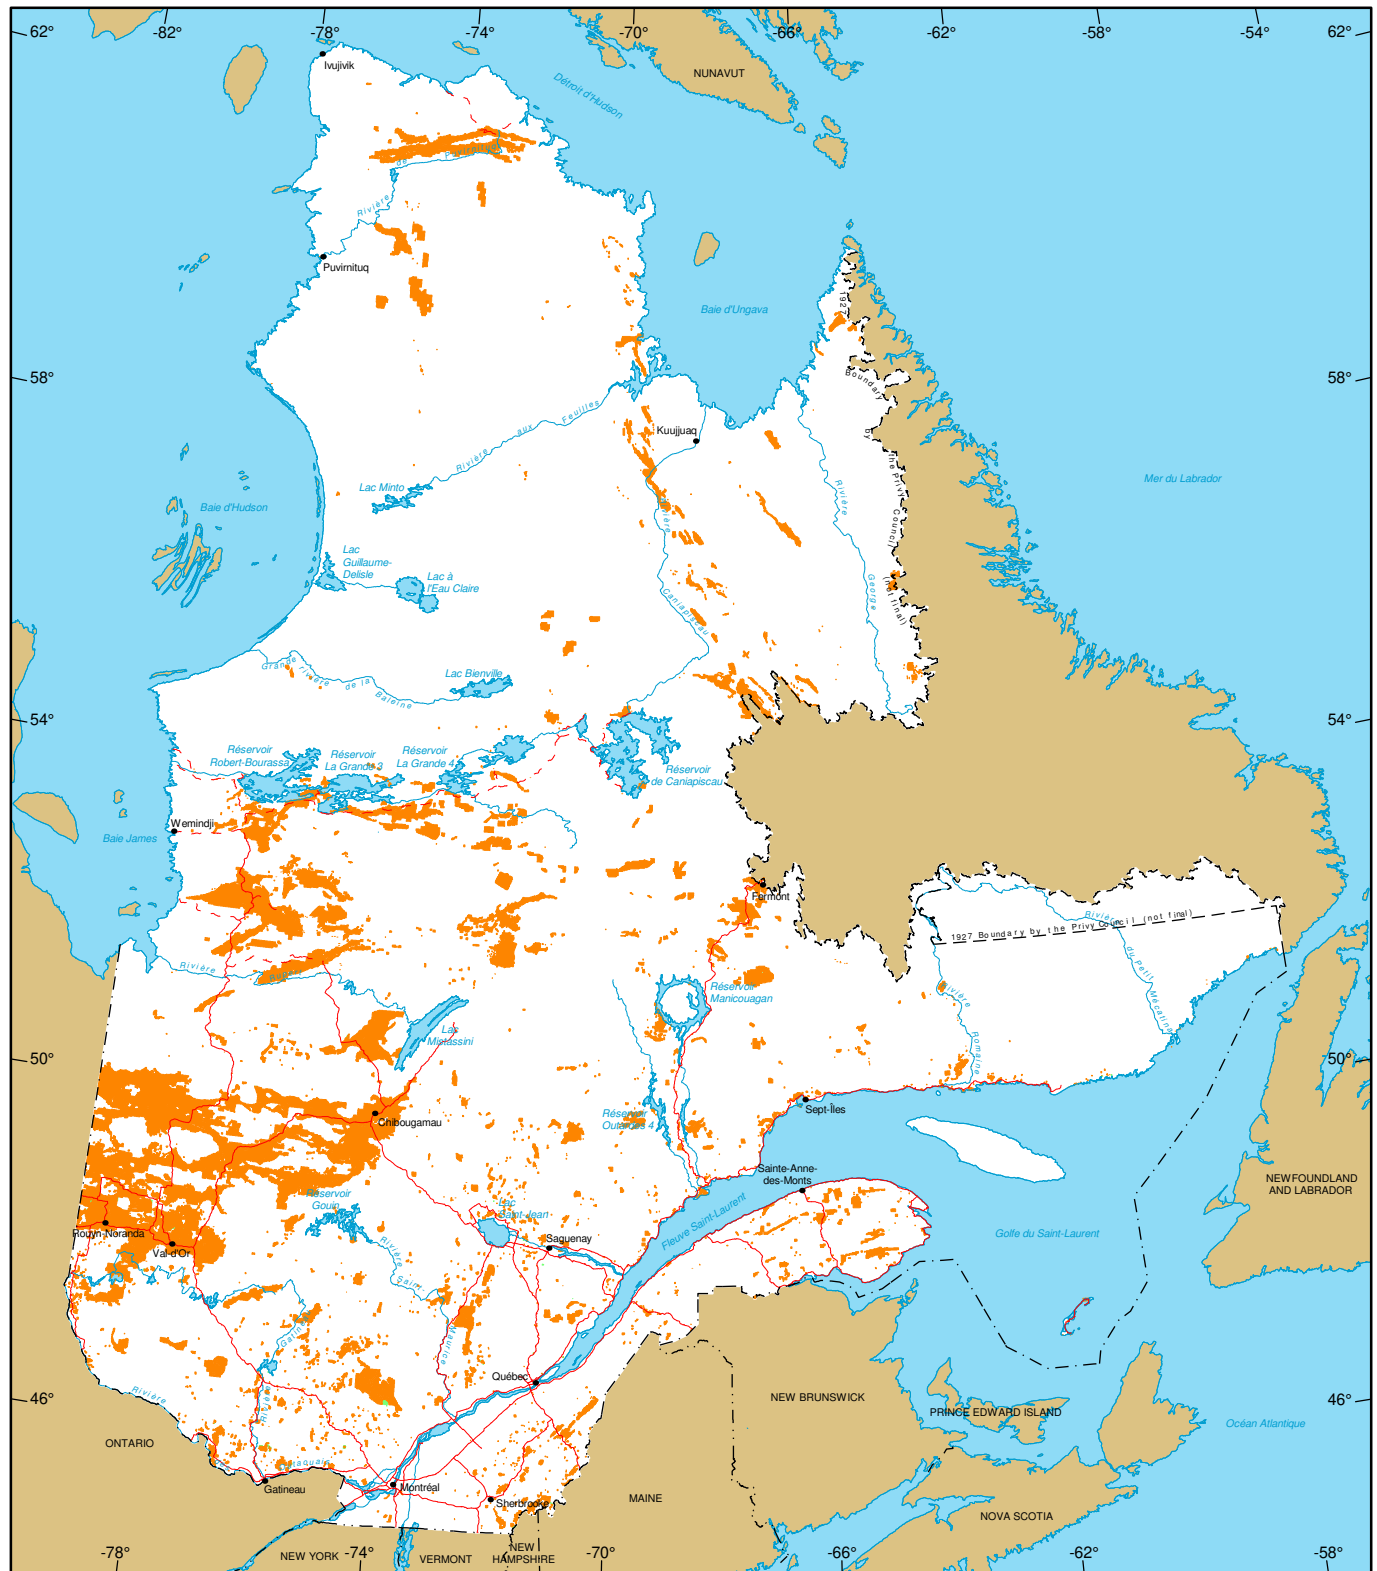

# Mining Titles in Québec

- Active Titles
  - Number : 205 227
  - Area : 10 260 108 ha
  - Percentage of land : 6,2%
  
- Titles Pending (Claims only)
  - Number : 715
  - Area : 28 671 ha

**Metadata**

**Coordinate System**  
 Conic Conformal Lambert with two standard parallels (46° and 60°)

**Sources**

Mining data, MERN, 2022  
 Cartographic Reference, MERN, 2011 (BDGA 1M, BDGA 5M)

**Realisation**

Ministère de l'Énergie et des Ressources naturelles  
 Direction du développement et du contrôle de l'activité minière  
 Notice : This document has no legal value.