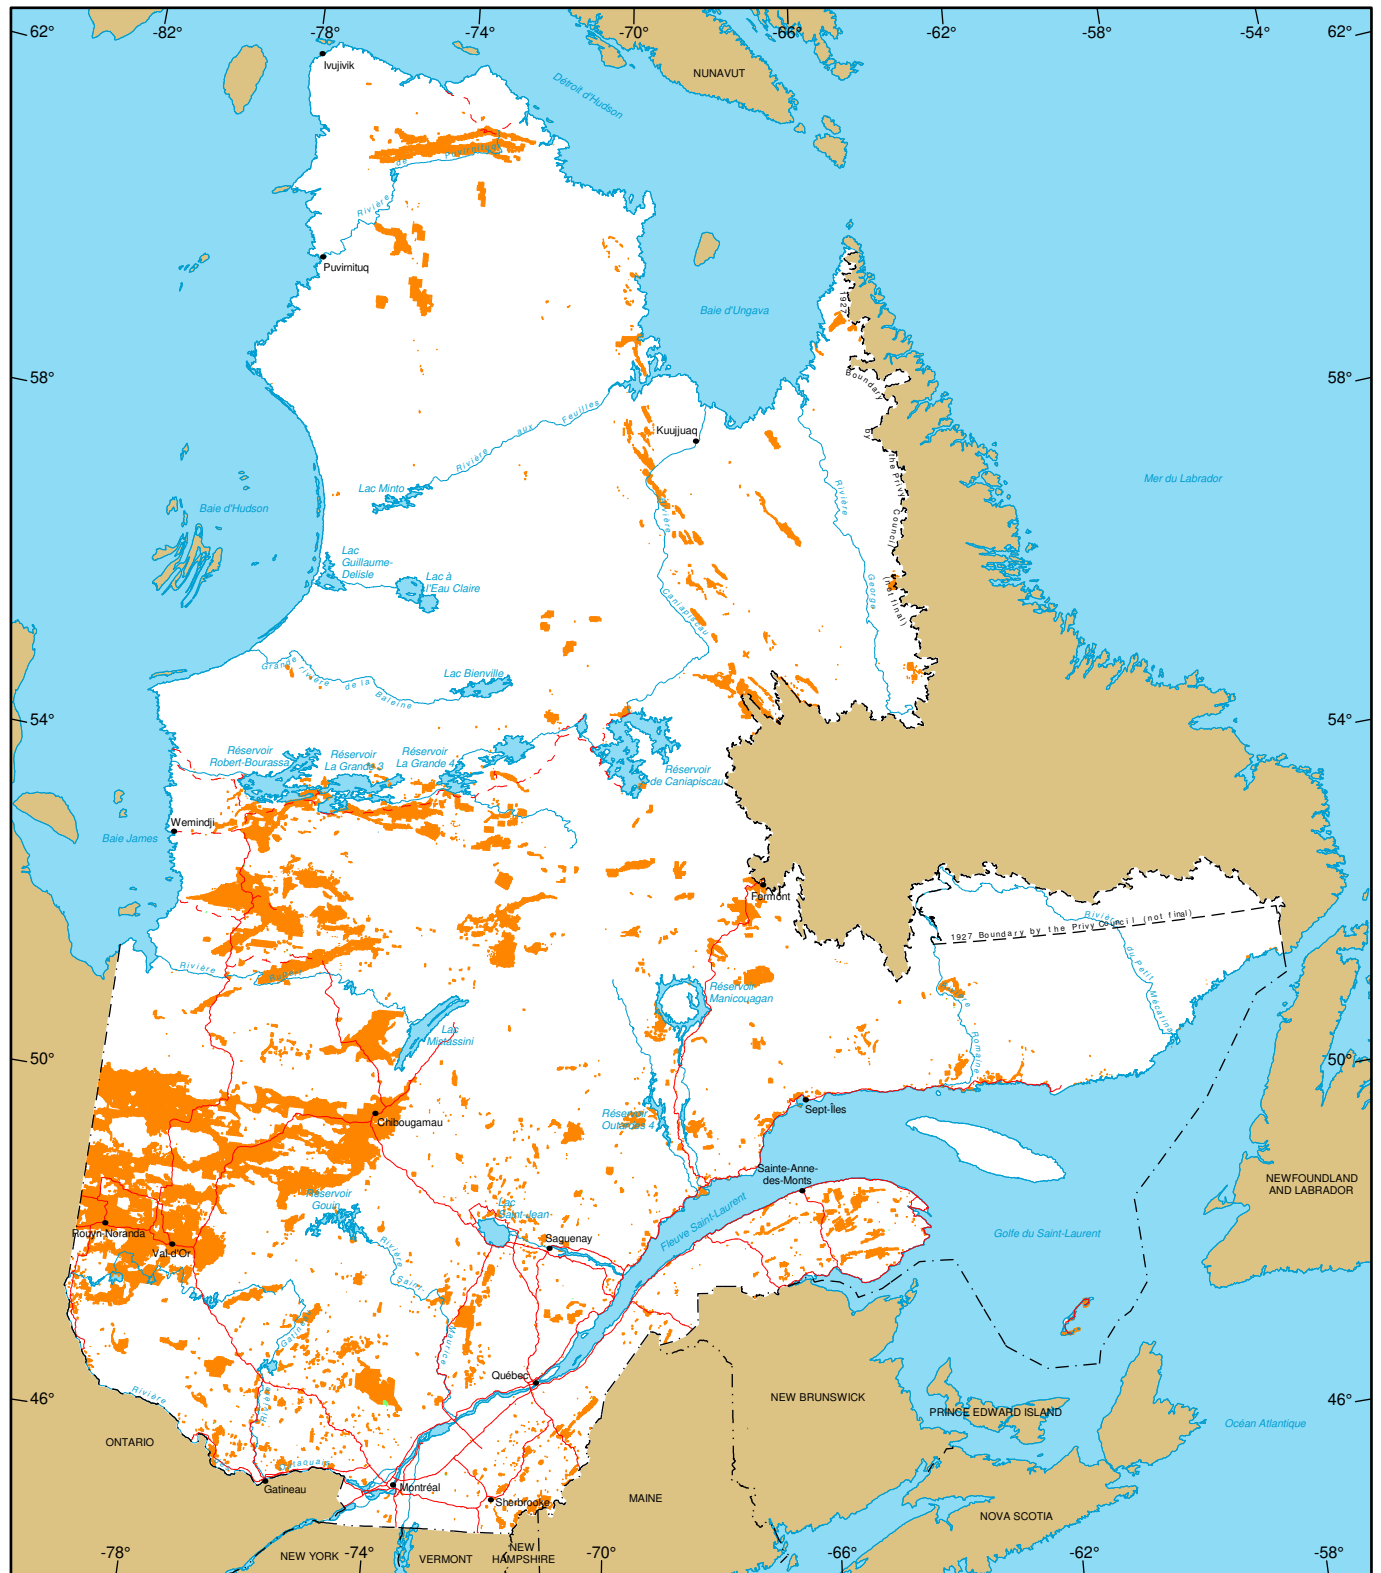

# Mining Titles in Québec

- Active Titles
  - Number : 214 861
  - Area : 10 905 6668 ha
  - Percentage of land : 6,5%
- Titles Pending (Claims only)
  - Number : 495
  - Area : 19 323 ha

**Metadata**  
**Coordinate System**  
 Conic Conformal Lambert with two standard parallels (46° and 60°)

**Sources**  
 Mining data, MERN, 2022  
 Cartographic Reference, MERN, 2011 (BDGA 1M, BDGA 5M)

**Realisation**  
 Ministère de l'Énergie et des Ressources naturelles  
 Direction du développement et du contrôle de l'activité minière  
 Notice : This document has no legal value.