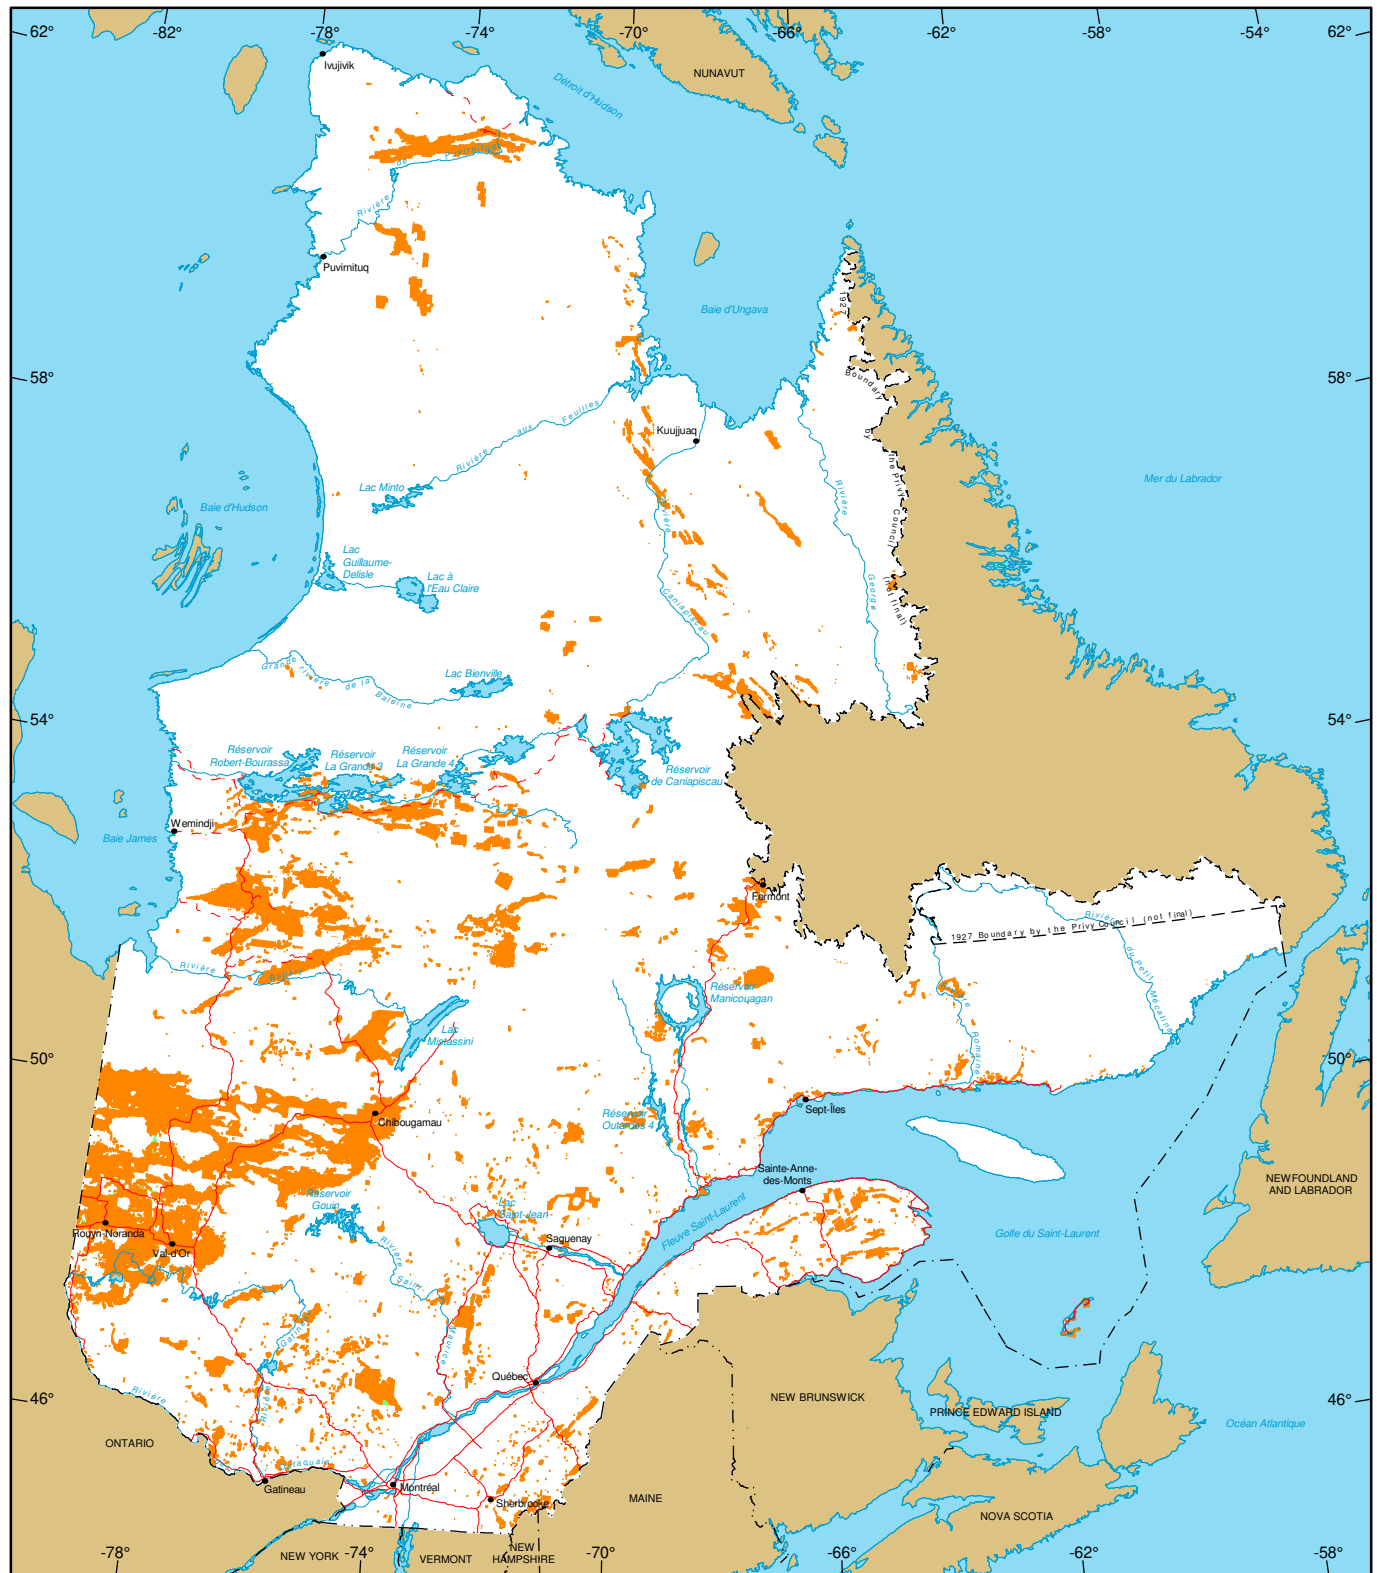

Mining Titles in Québec

- Active Titles
 - Number : 222 778
 - Area : 11 309 374 ha
 - Percentage of land : 6,8%
- Titles Pending (Claims only)
 - Number : 627
 - Area : 29 674 ha

Metadata
Coordinate System
 Conic Conformal Lambert with two standard parallels (46° and 60°)

Sources
 Mining data, MERN, 2022
 Cartographic Reference, MERN, 2011 (BDGA 1M, BDGA 5M)

Realisation
 Ministère de l'Énergie et des Ressources naturelles
 Direction du développement et du contrôle de l'activité minière
 Notice : This document has no legal value.