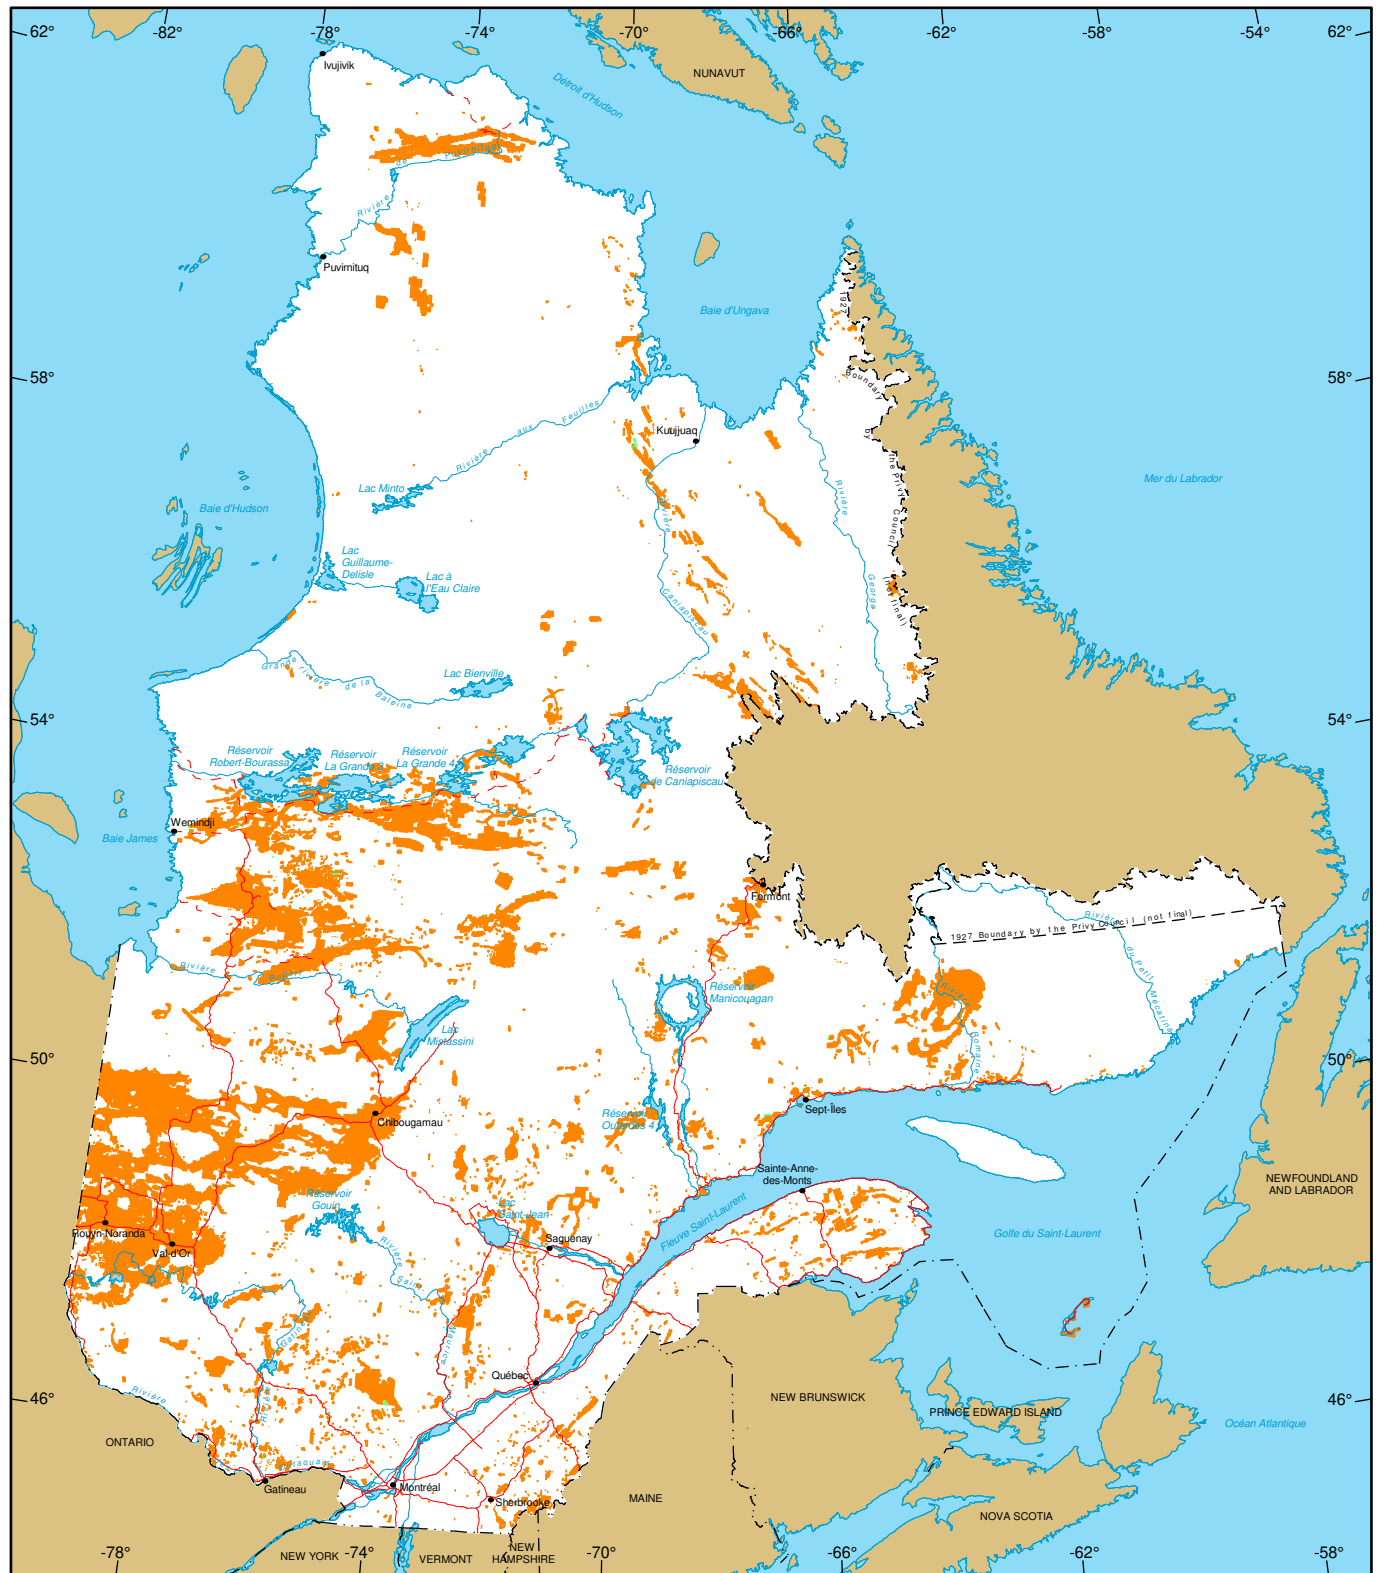

Mining Titles in Québec

- Active Titles
 - Number : 267 420
 - Area : 13 603 634 ha
 - Percentage of land : 8,2%
- Titles Pending (Claims only)
 - Number : 1 430
 - Area : 69 916 ha

Metadata

Coordinate System
 Conic Conformal Lambert with two standard parallels (46° and 60°)

Sources

Mining data, MRNF, 2022
 Cartographic Reference, MRNF, 2011 (BDGA 1M, BDGA 5M)

Realisation

Ministère des Ressources naturelles et des Forêts
 Direction du développement et du contrôle de l'activité minière
 Notice : This document has no legal value.