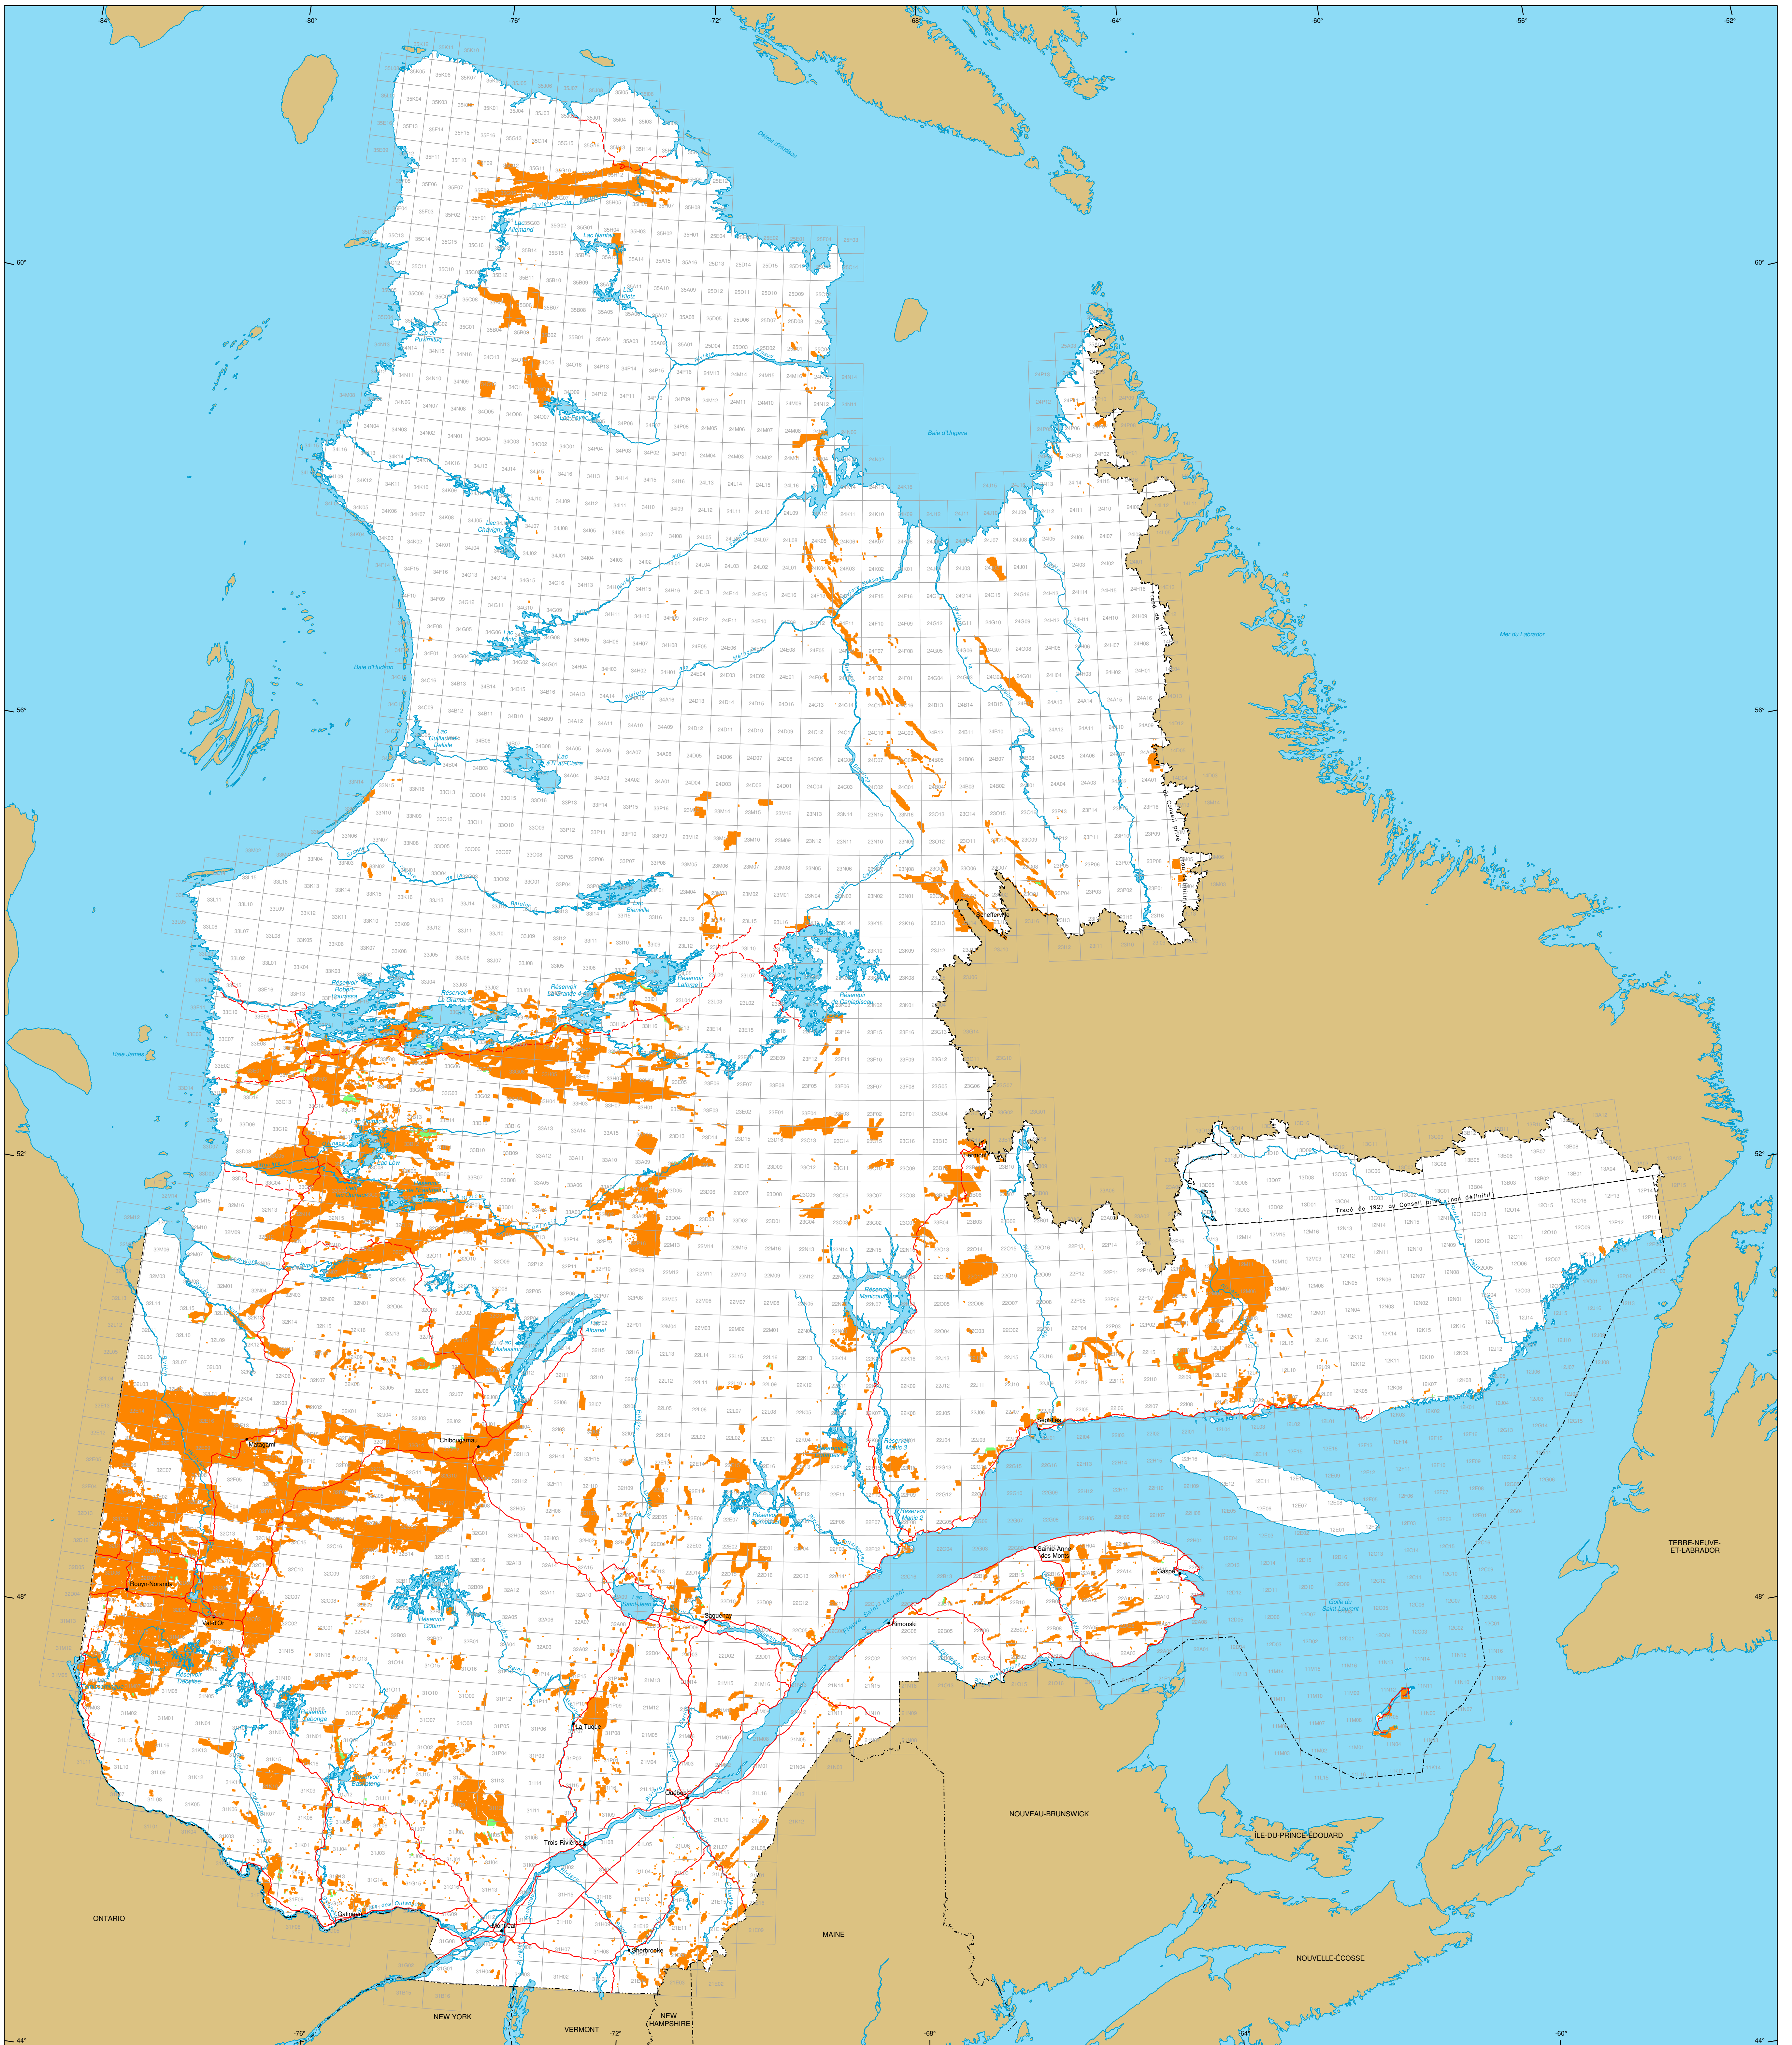

Titres miniers au Québec

Titres miniers

Actifs
Nombre : 267 420 titres
Surface : 13 923 634 ha
Pourcentage du territoire : 8,2%

En demande
(Classe ouverte)
Nombre : 1 430 titres
Surface : 66 916 ha

Frontières

- Internationale
- Interprovinciale, interétatique
- Québec - Terre-Neuve et Labrador (cette frontière n'est pas définitive)

Réseau routier

- Route
- Chemin

Hydrographie

- Étendue d'eau
- Cours d'eau

Municipalité

Hors Québec

Limite de feuillet SNRC 1:50 000

Repartition du nombre de titres miniers actifs par type de titre

BEX : (titres accordés d'exploration de substances minérales de surface)	380
BM : (titres miniers)	118
BNE : (titres accordés d'exploration de substances minérales de surface)	3 803
CDC : (titres déposés sur (sans) après le 22 novembre 2000)	261 330
CL : (titres miniers)	1 618
CLD : (titres miniers par désignation sur carte)	59
CM : (titres miniers)	112
Total :	267 420

Superficie totale du Québec : 166 744 100 ha

Metadonnées

Système de référence géodésique : NAD 83
Projection cartographique : Conique de Lambert avec deux parallèles d'échelle conservée (46e et 60e)

12 500 000

0 50 100 150 km