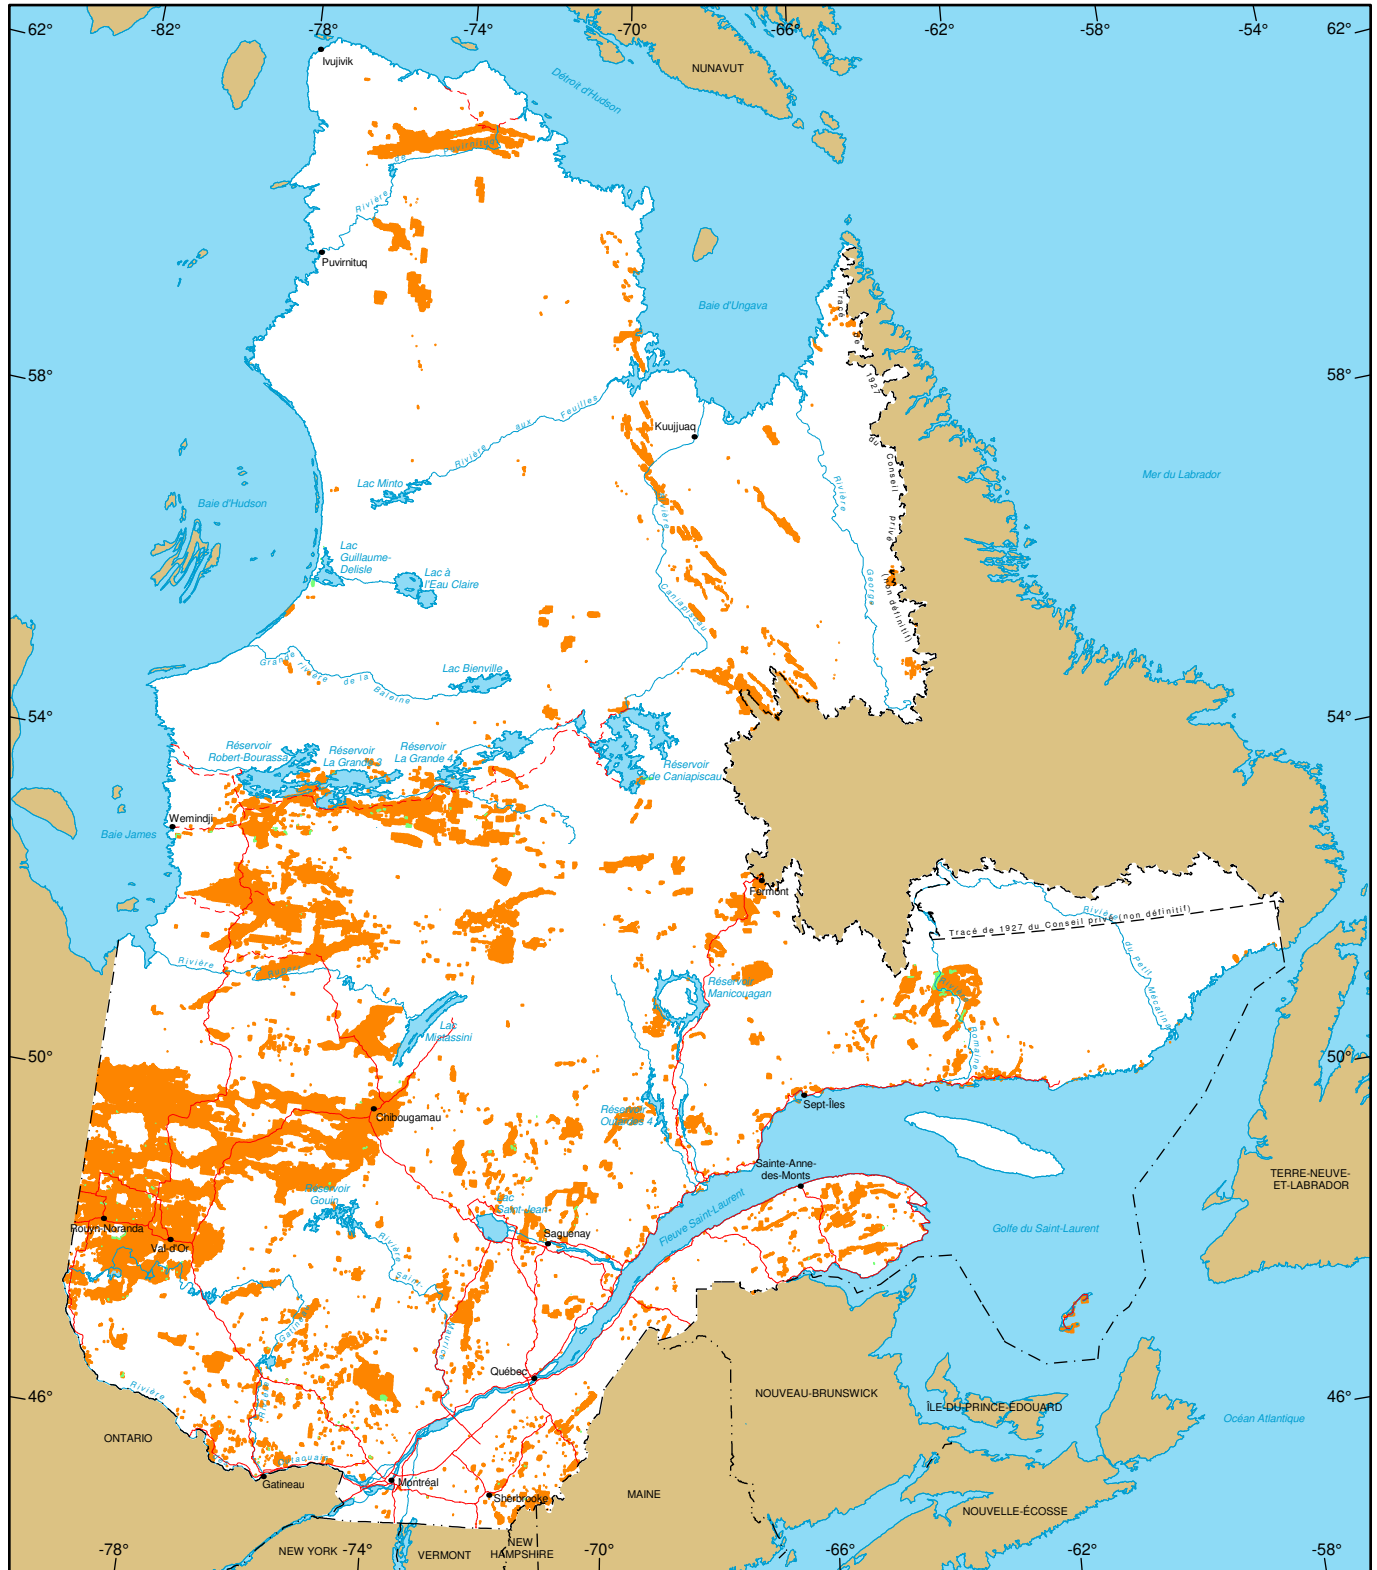

Titres miniers au Québec

- Titres miniers actifs
 Nombre : 240 921
 Superficie : 12 234 891 ha
 Pourcentage du territoire : 7,3%
- Titres miniers en demande
 (Claims seulement)
 Nombre : 1 362
 Superficie : 64 922 ha

Métadonnées
Projection cartographique
 Conique de Lambert avec deux parallèles d'échelle conservée (46e et 60e)

Sources
 Données minières, MERN, 2022
 Référence cartographique, MERN, 2011 (BDGA 1M, BDGA 5M)