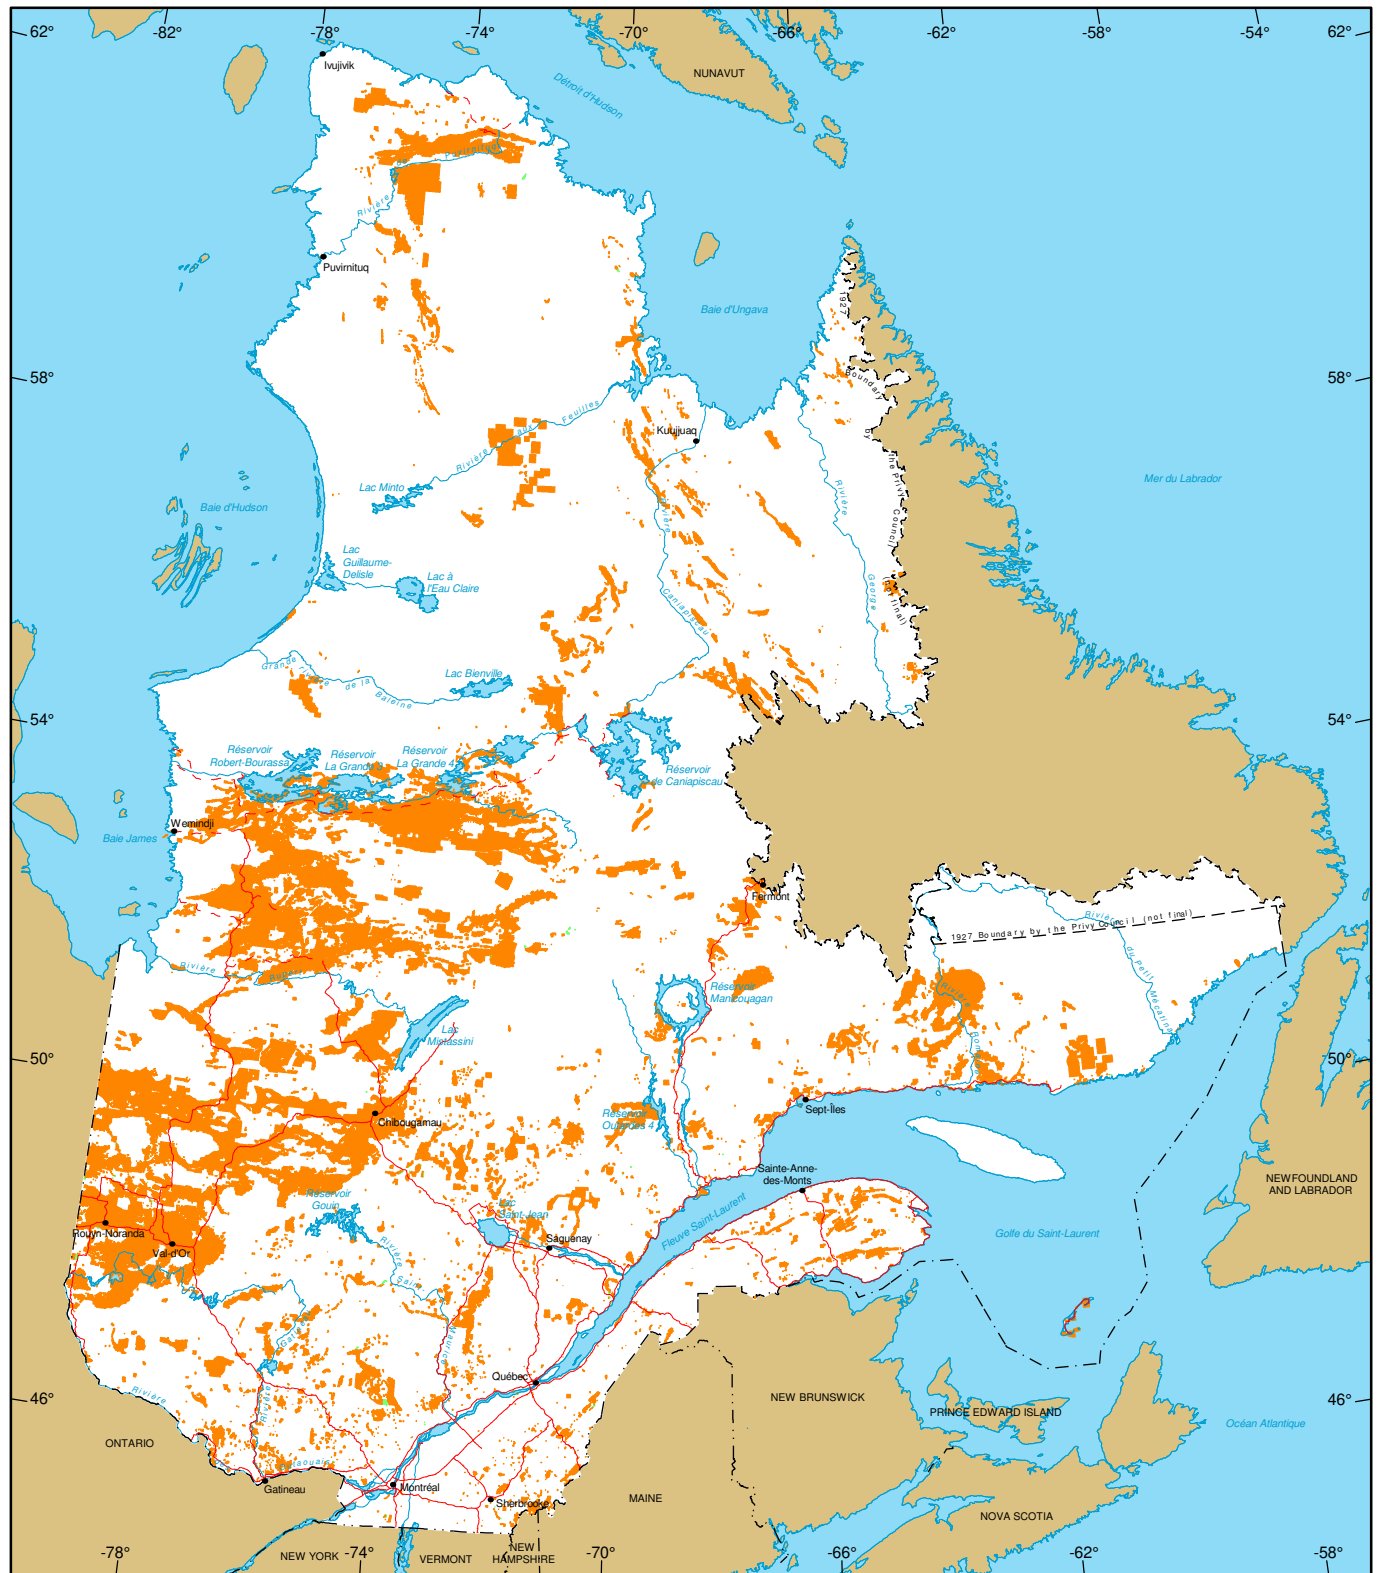

Mining Titles in Québec

- Active Titles
 - Number : 353 332
 - Area : 17 942 960 ha
 - Percentage of land : 10,8%
- Titles Pending (Claims only)
 - Number : 1 140
 - Area : 50 601 ha

Metadata
Coordinate System
 Conic Conformal Lambert with two standard parallels (46° and 60°)

Sources
 Mining data, MRNF, 2024
 Cartographic Reference, MRNF, 2011 (BDGA 1M, BDGA 5M)

Realisation

Ministère des Ressources naturelles et des Forêts
 Direction du développement et du contrôle de l'activité minière
 Notice : This document has no legal value.
 © Gouvernement du Québec, February 5, 2024