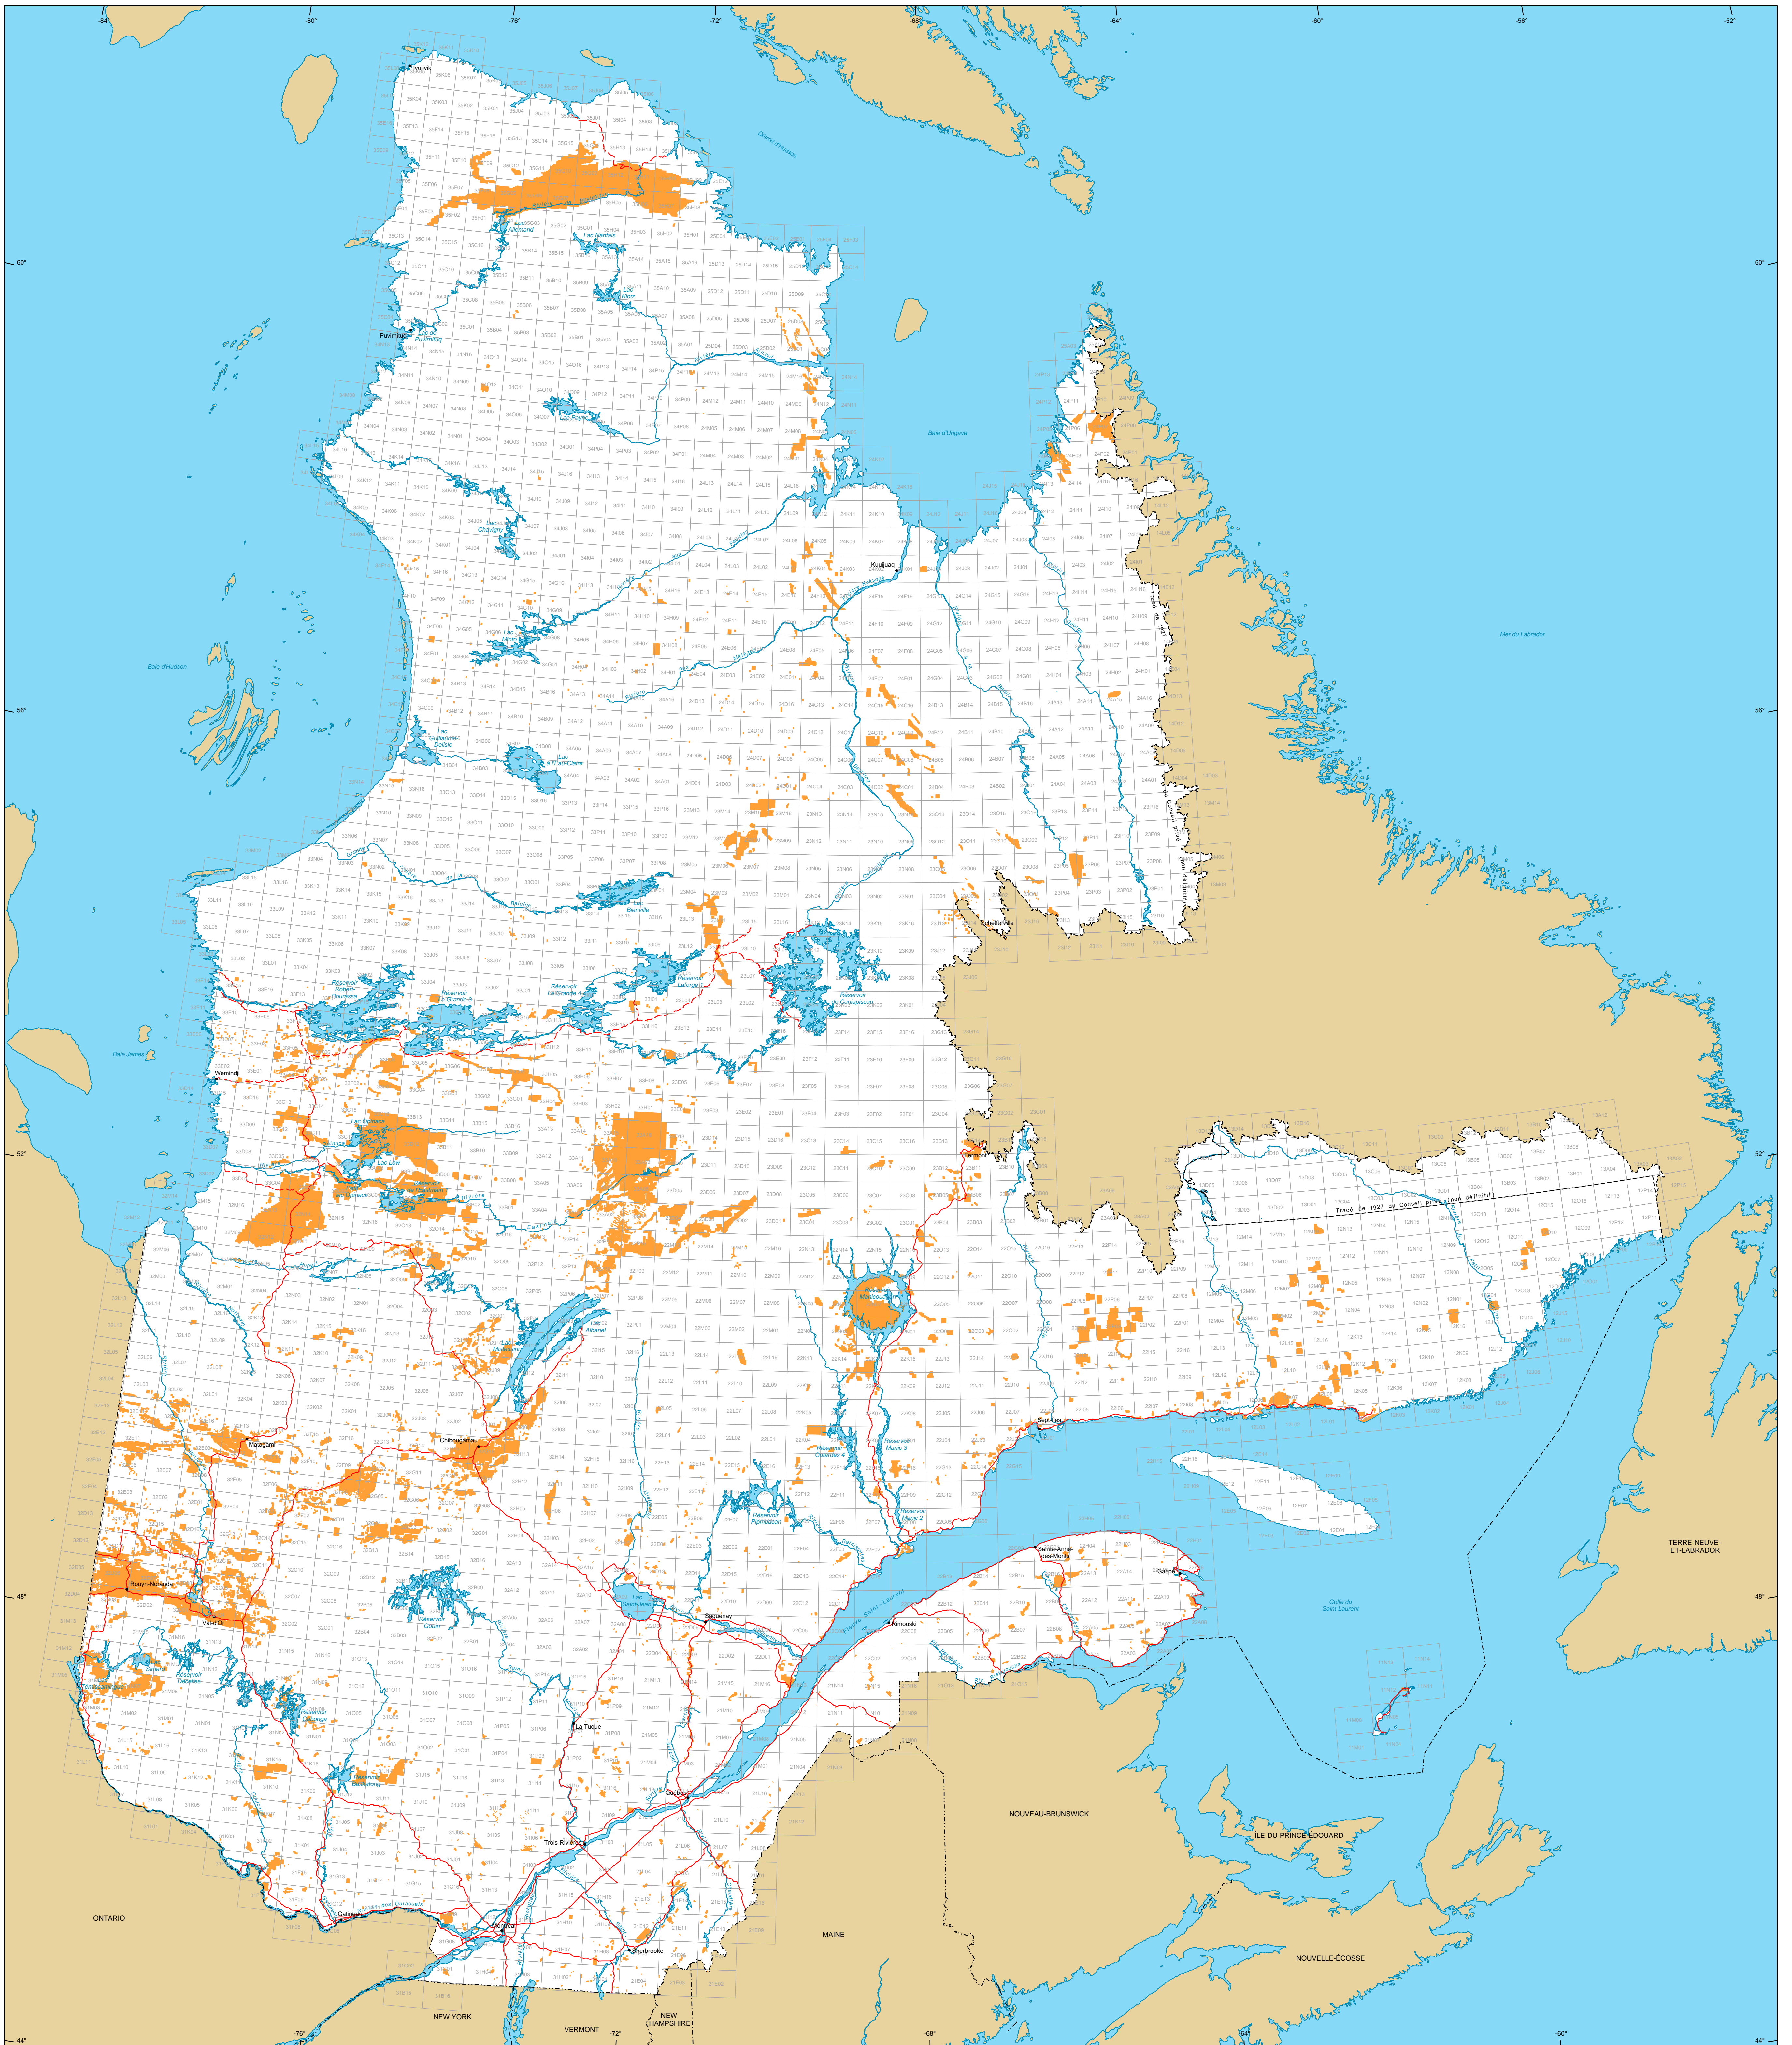

Titres miniers au Québec au 31 décembre 2005

Titres miniers
Actifs
Nombre : 173 251 titres
Surface : 17 278 748 ha
Pourcentage du territoire : 4,5%

1. **Frontières**
2. Internationale
   - - - Interprovinciale, interétatique
   - --- Québec - Terre-Neuve-et-Labrador (cette frontière n'est pas définitive)
   - Municipale
   - Hors Québec
   - Limite de feuillelet SNRC 1:50 000
3. **Réseau routier**
4. Route
   - - - Chemin
5. **Hydrographie**
6. Étendue d'eau
   - Cours d'eau

Superficie totale du Québec : 166 744 100 ha

Métadonnées
Système de référence géodésique : NAD 83
Projection cartographique : Conique de Lambert avec deux parallèles d'échelle conservée (46e et 60e)

12 500 000
0 50 100 150 km

© Gouvernement du Québec, 7 mai 2012