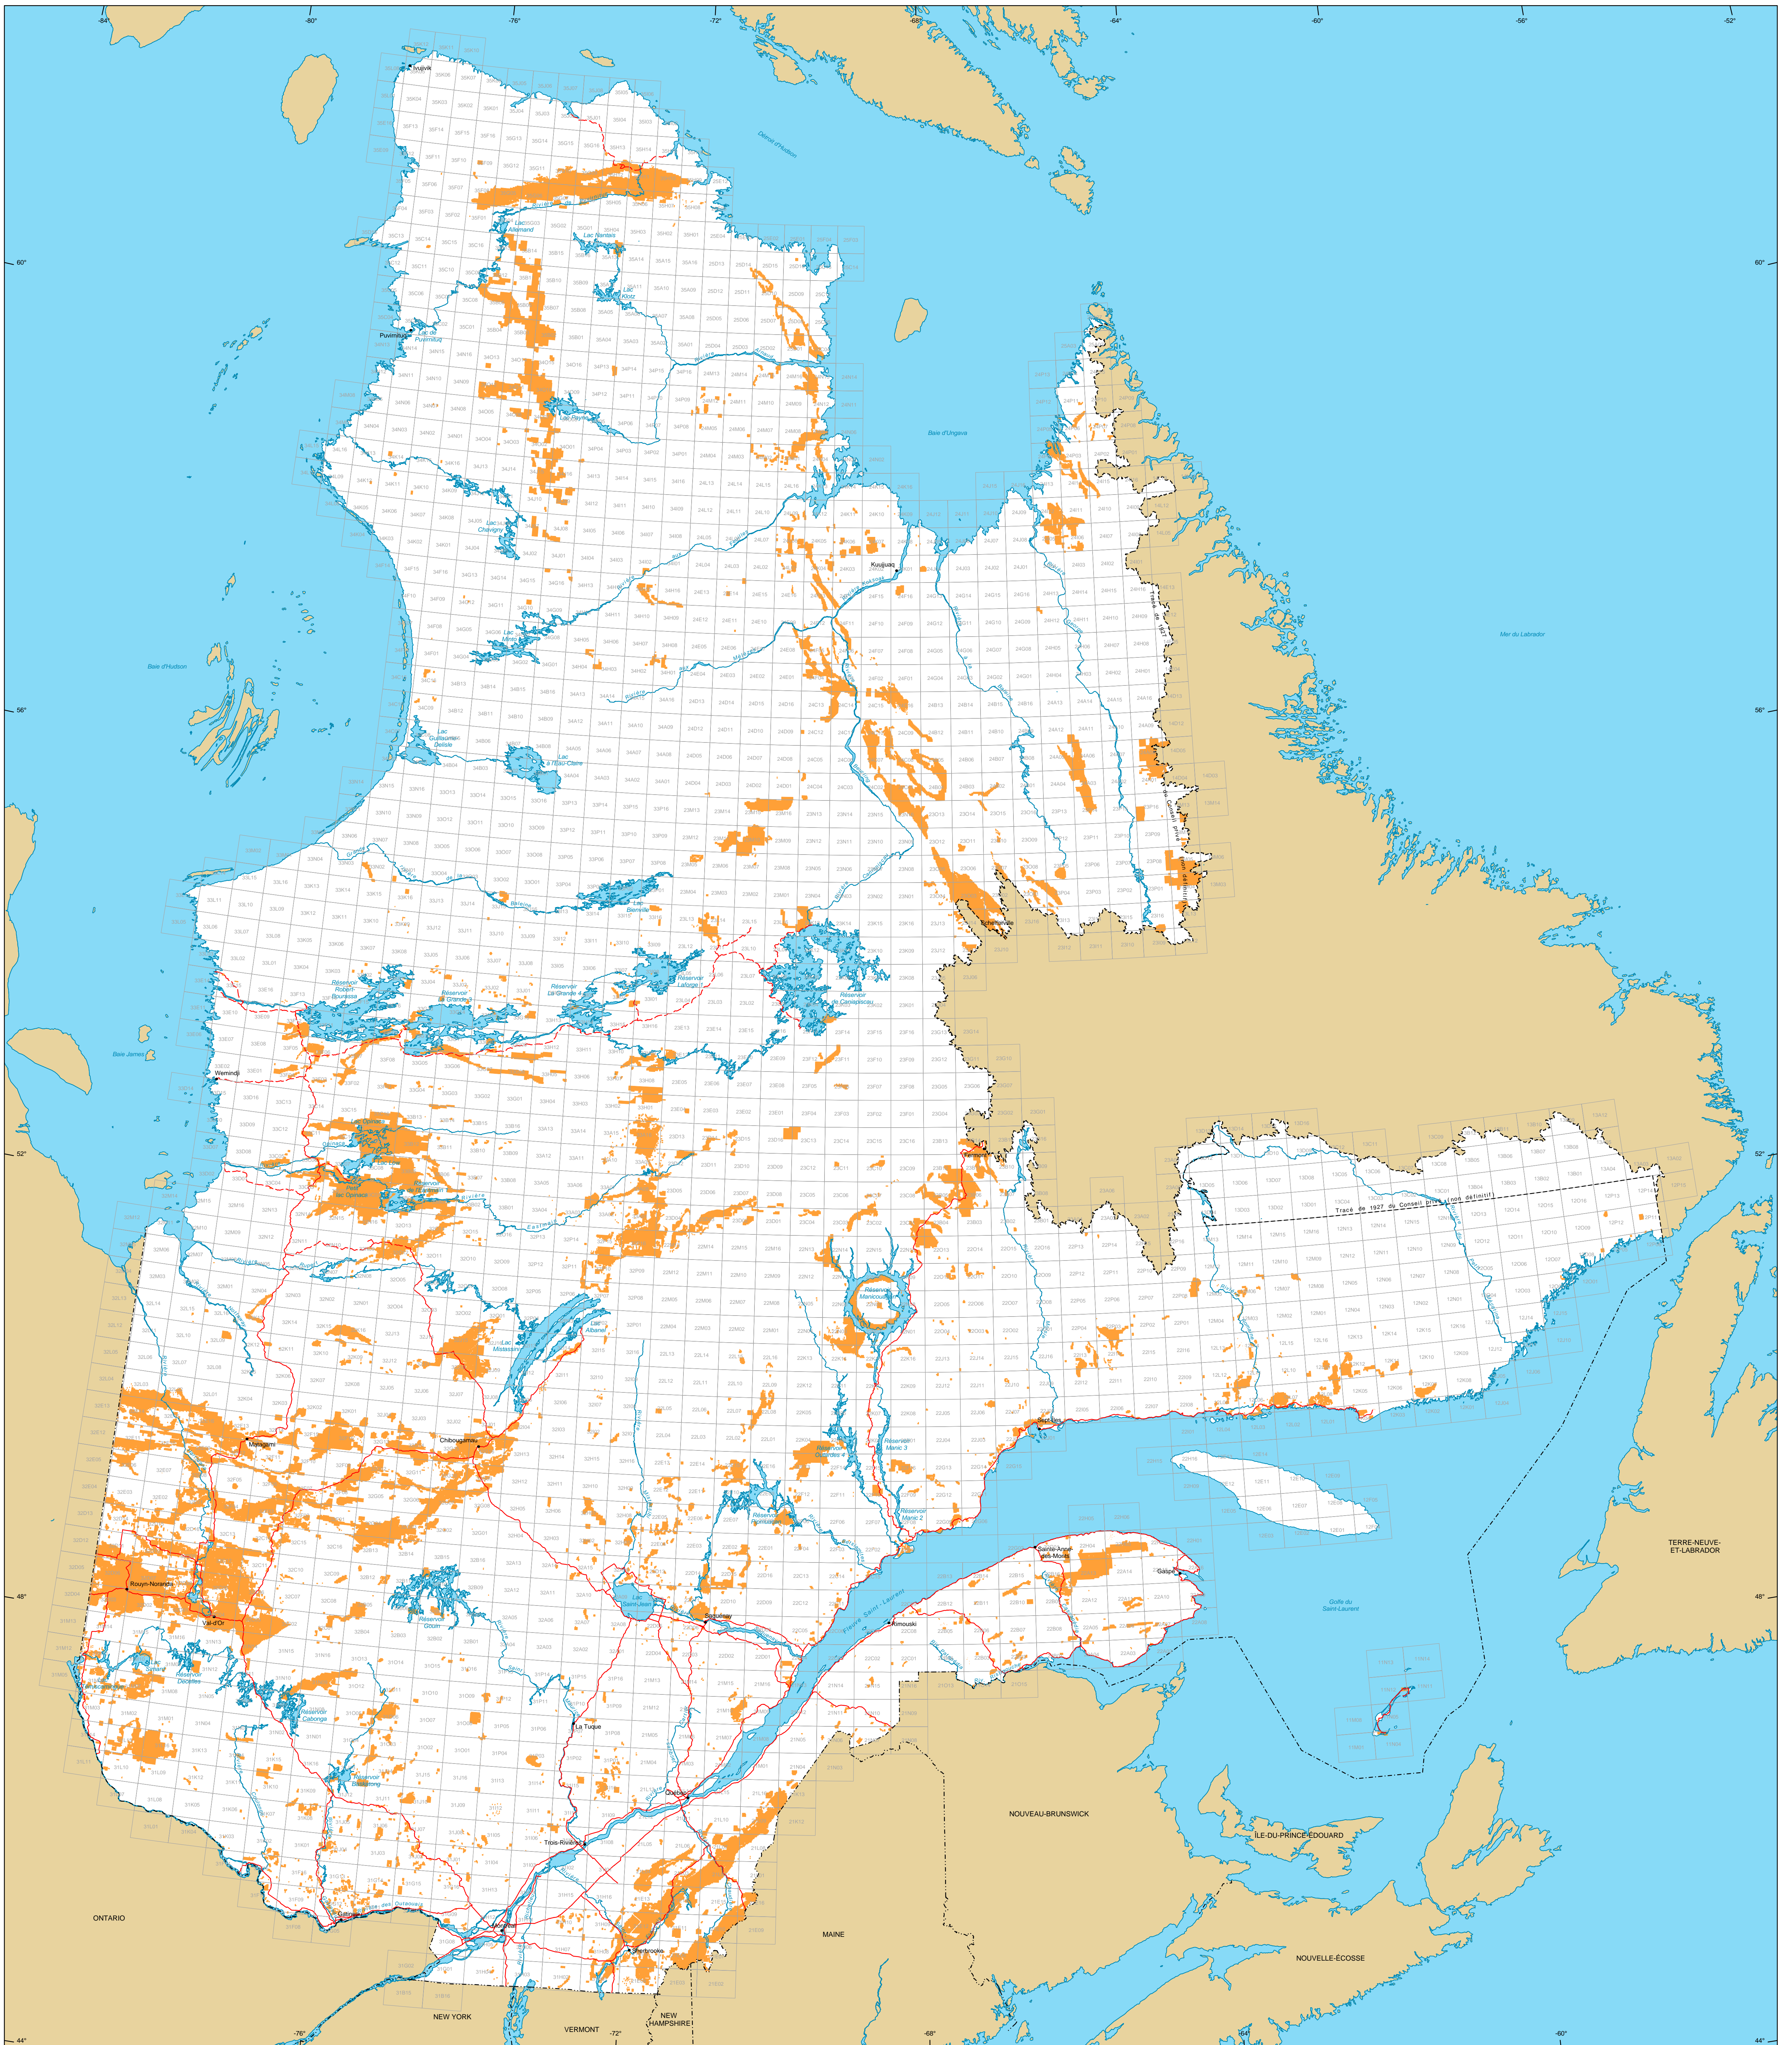

Titres miniers au Québec au 31 décembre 2011

Titres miniers
Actifs
Nombre : 250 859 titres
Surface : 11 548 740 ha
Pourcentage du territoire : 8,9%

1. **Frontières**
2. Internationale
   - Interprovinciale, interétatique
   - Québec - Terre-Neuve-et-Labrador (cette frontière n'est pas définitive)
3. **Réseau routier**
4. Route
   - Chemin
5. **Hydrographie**
6. Étendue d'eau
   - Cours d'eau
7. **Municipalité**
8. •
9. **Hors Québec**
10. Limite de feuillet SNRC 1:50 000

Superficie totale du Québec : 166 744 100 ha

Métadonnées
Système de référence géodésique : NAD 83
Projection cartographique : Conique de Lambert avec deux parallèles d'échelle conservée (46e et 60e)

12 500 000
0 50 100 150 km

© Gouvernement du Québec, 7 mai 2012