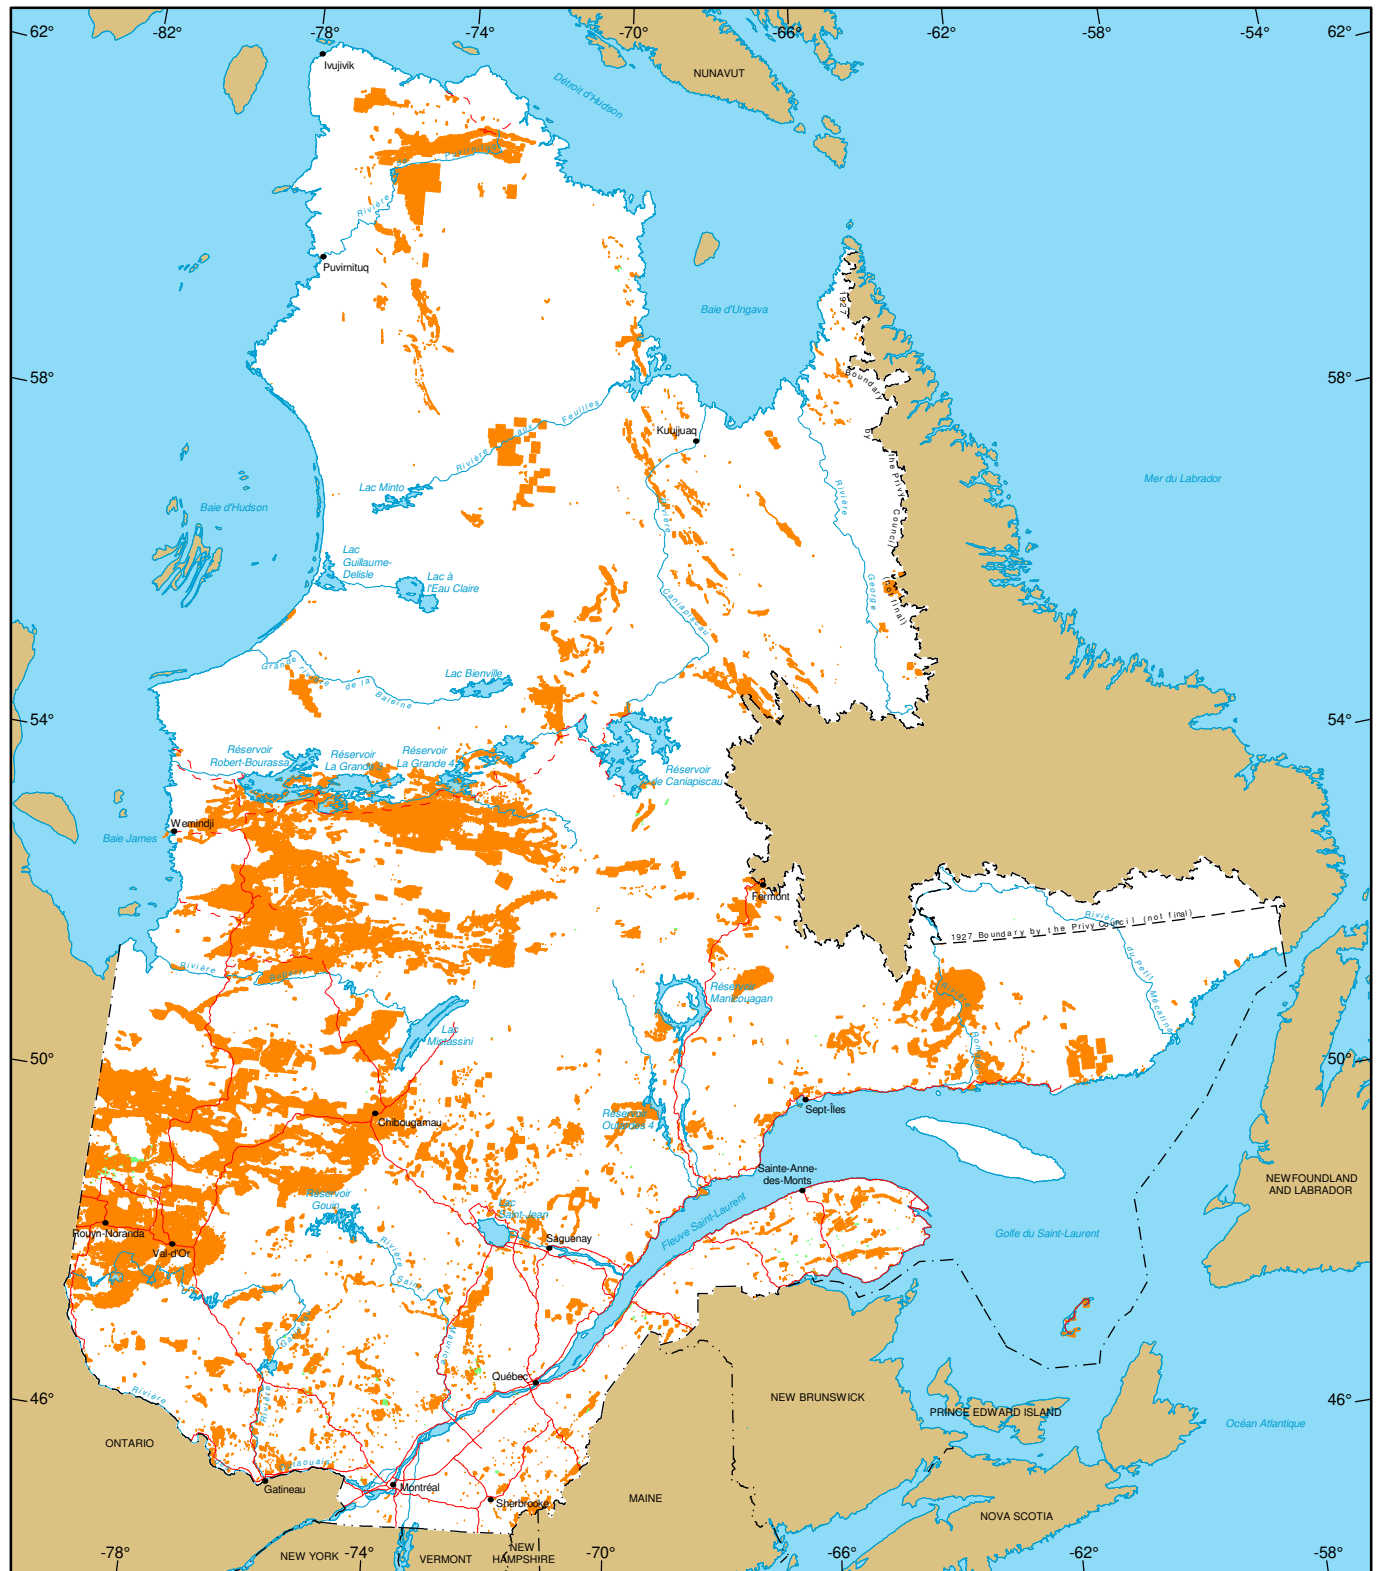

Mining Titles in Québec

- Active Titles
 - Number : 350 242
 - Area : 17 881 012 ha
 - Percentage of land : 10,7%
- Titles Pending (Claims only)
 - Number : 2 615
 - Area : 106 480 ha

Metadata

Coordinate System
 Conic Conformal Lambert with two standard parallels (46° and 60°)

Sources

Mining data, MRNF, 2024
 Cartographic Reference, MRNF, 2011 (BDGA 1M, BDGA 5M)

Realisation

Ministère des Ressources naturelles et des Forêts
 Direction du développement et du contrôle de l'activité minière
 Notice : This document has no legal value.