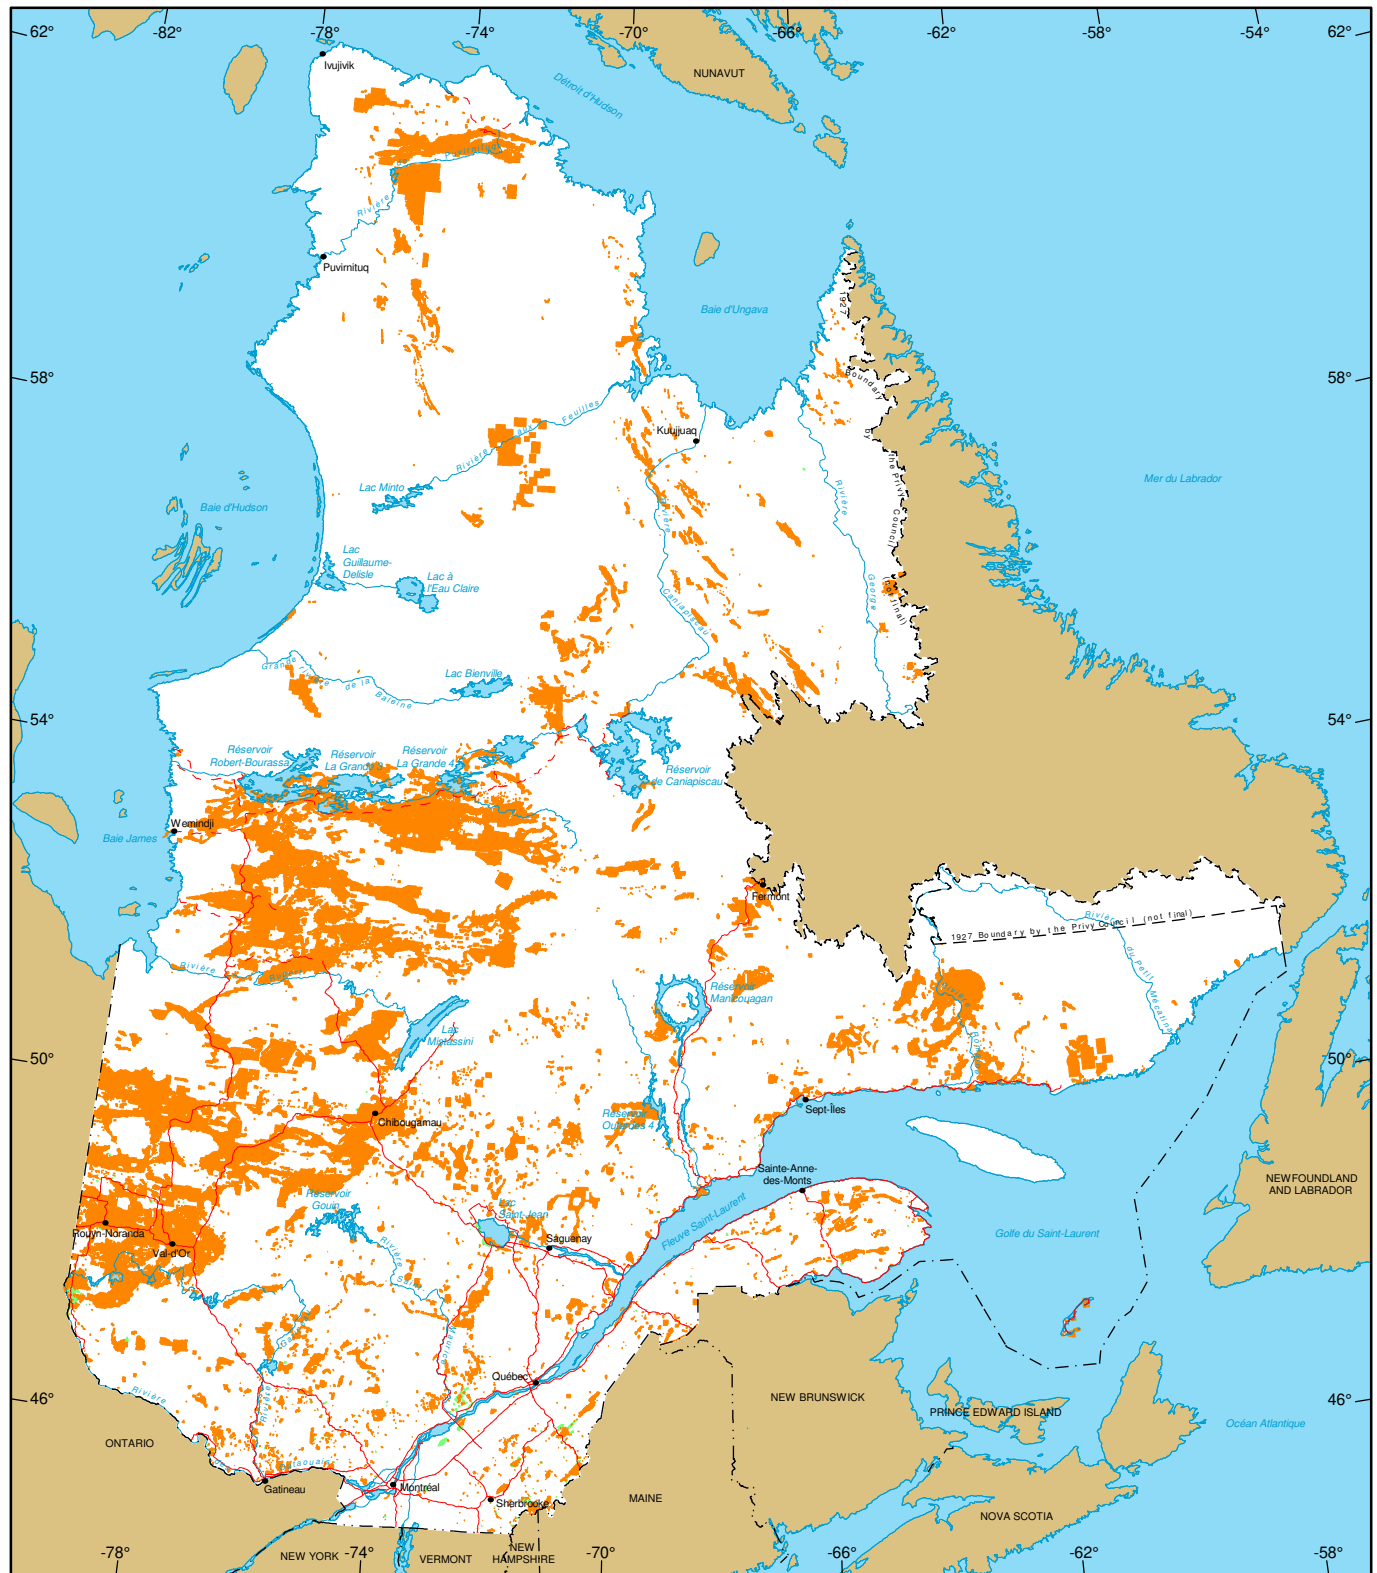

# Mining Titles in Québec

**Active Titles**  
 Number : 347 641  
 Area : 17 619 898 ha  
 Percentage of land : 10,6%

**Titles Pending (Claims only)**  
 Number : 3 093  
 Area : 156 524 ha

**Metadata**  
**Coordinate System**  
 Conic Conformal Lambert with two standard parallels (46° and 60°)

**Sources**  
 Mining data, MRNF, 2025  
 Cartographic Reference, MRNF, 2011 (BDGA 1M, BDGA 5M)

**Realisation**  
 Ministère des Ressources naturelles et des Forêts  
 Direction du développement et du contrôle de l'activité minière  
 Notice : This document has no legal value.