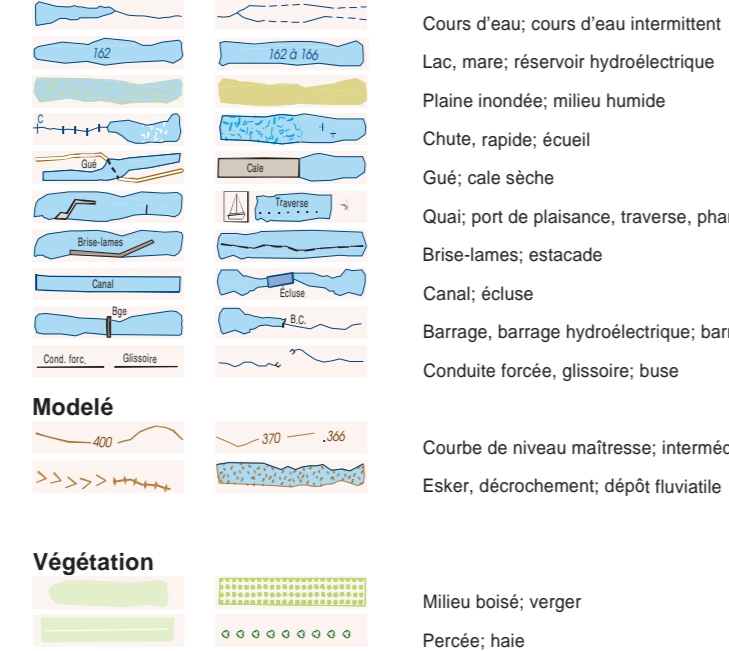

# LYSTER

21L05-200-0102

21L05-200-0102

## Hydrographie

## Modèles

## Végétation