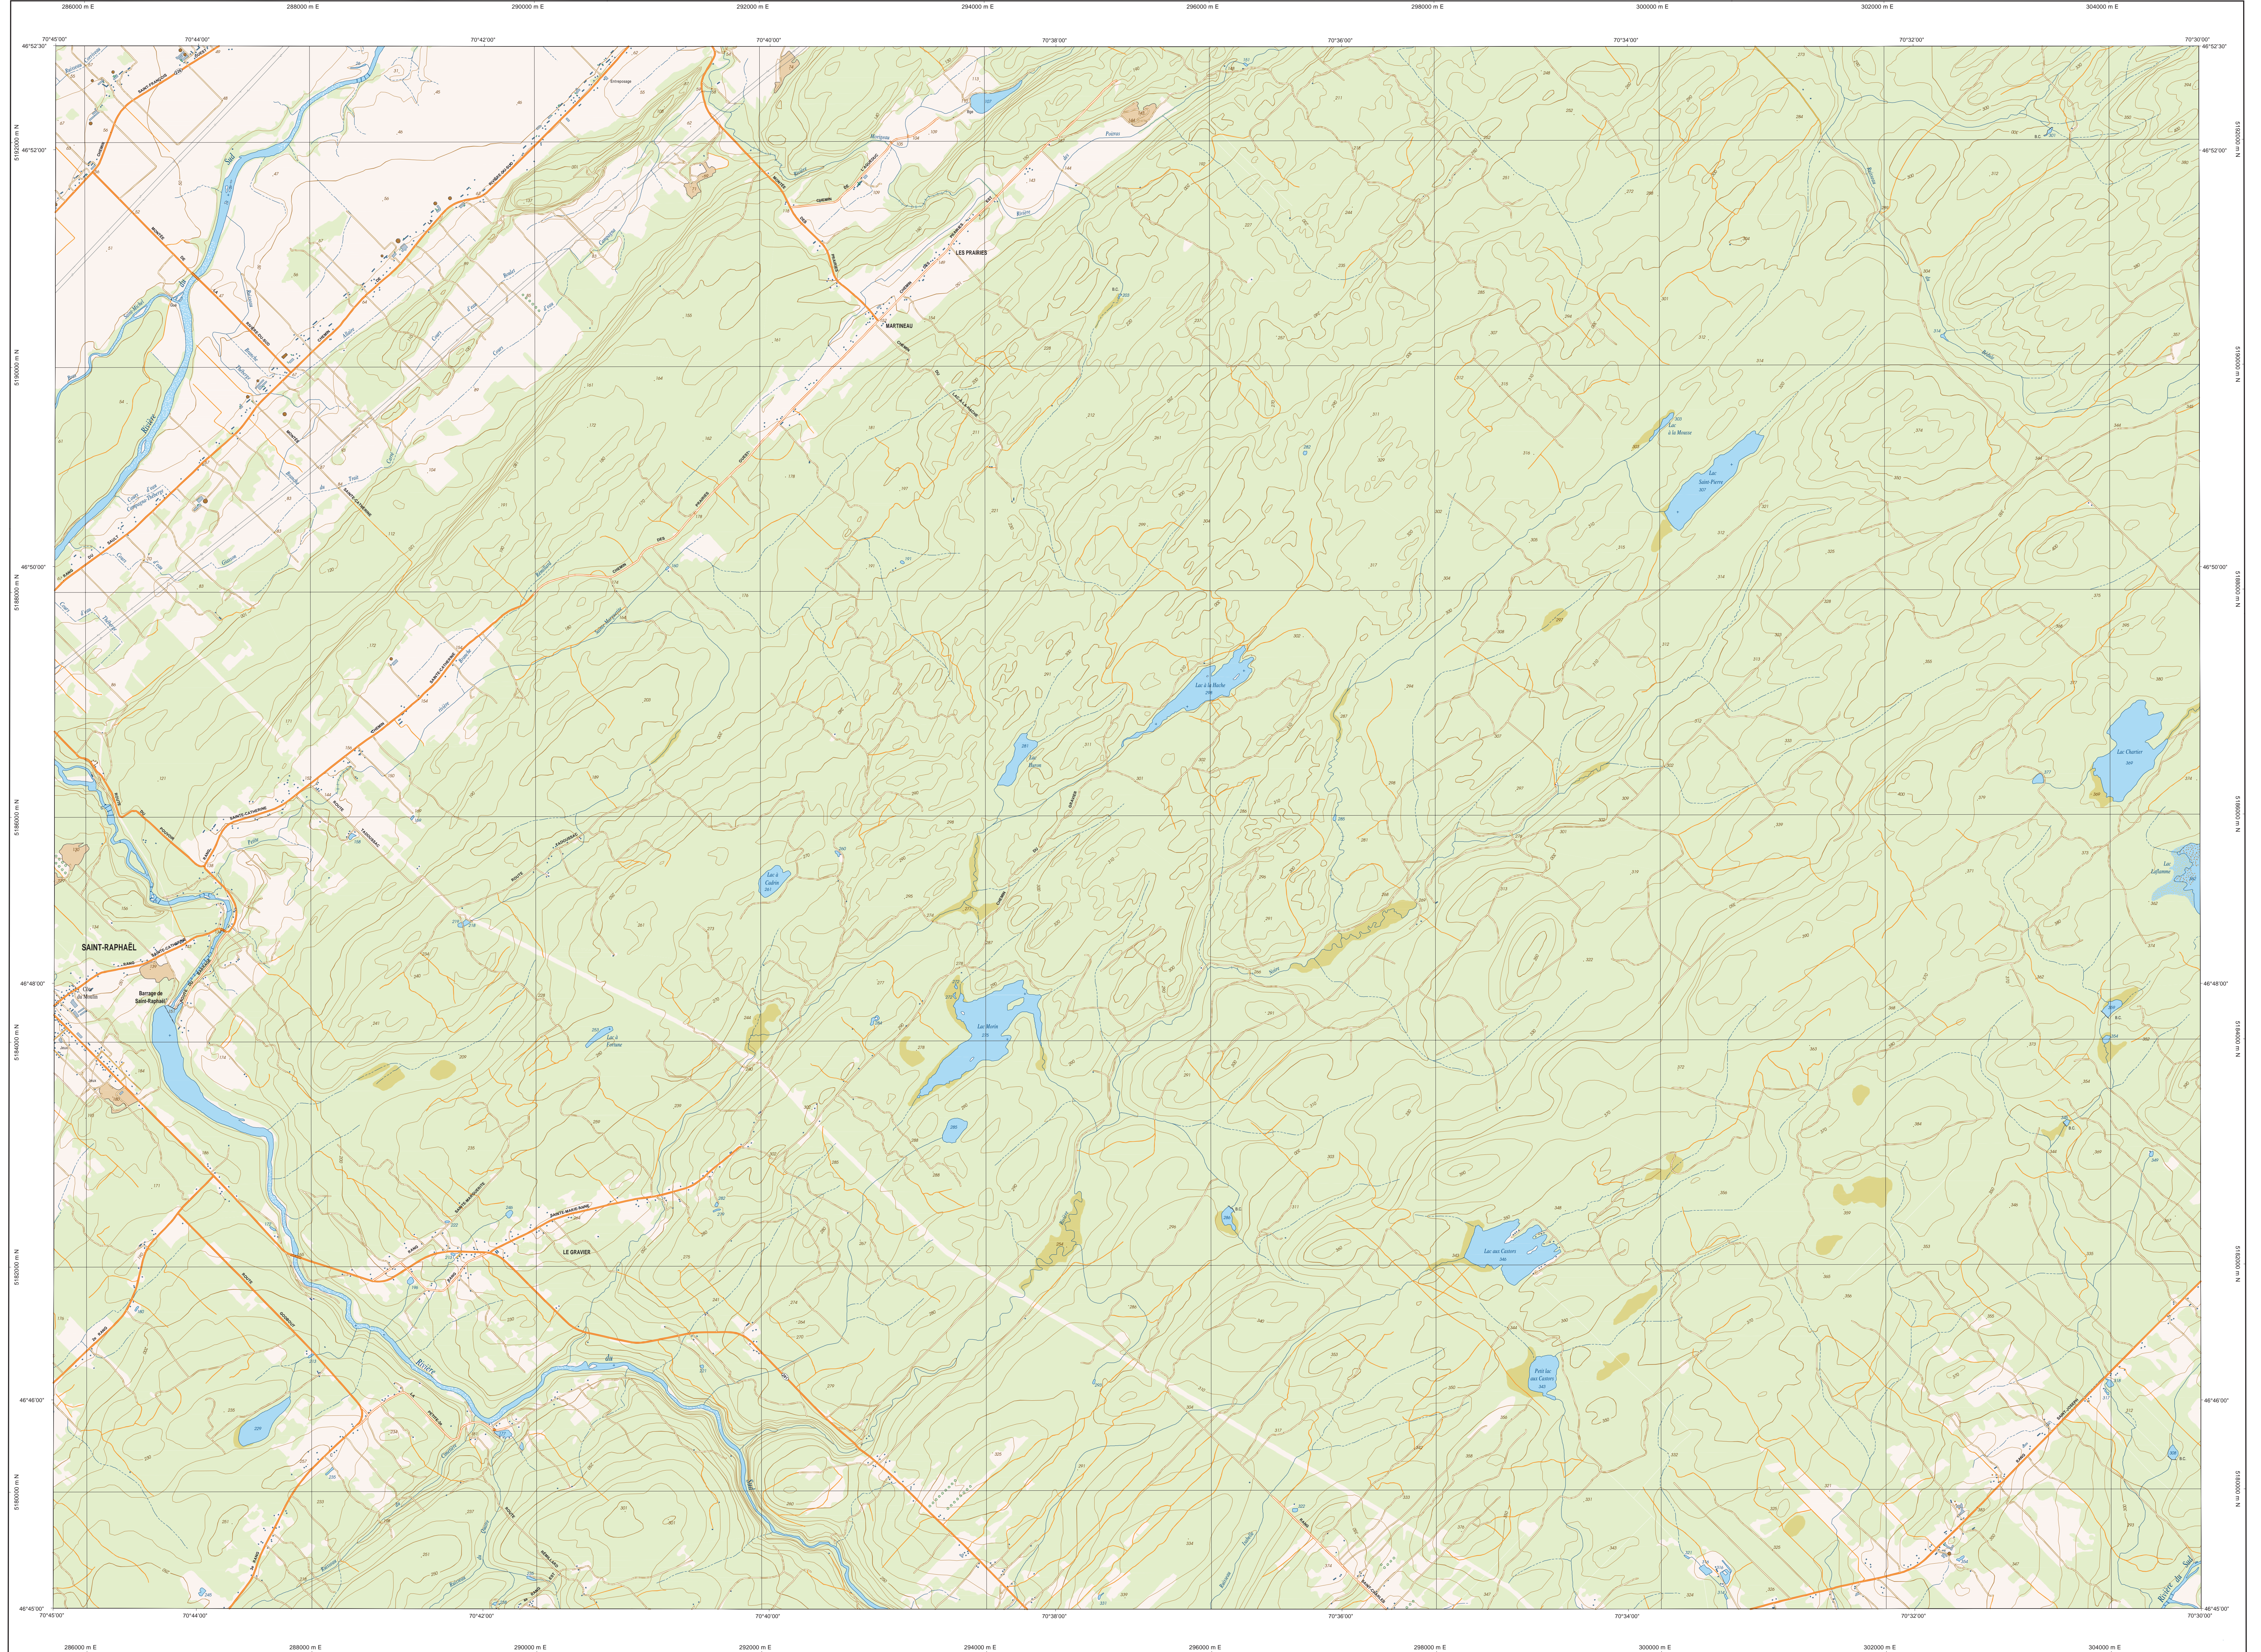

SAINT-RAPHAËL

21L15-200-0102

21L15-200-0102