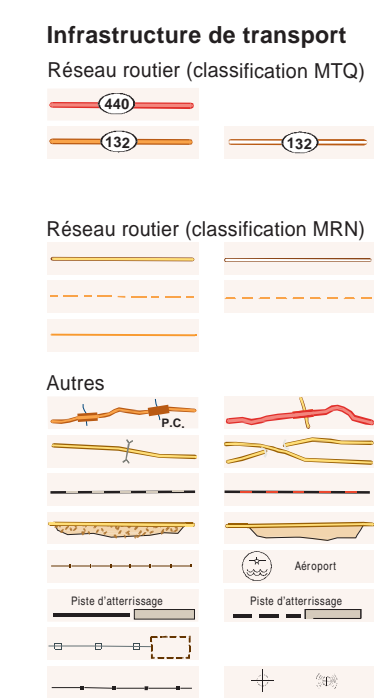

SAINT-RAPHAËL

21L15-200-0102

21L15-200-0102