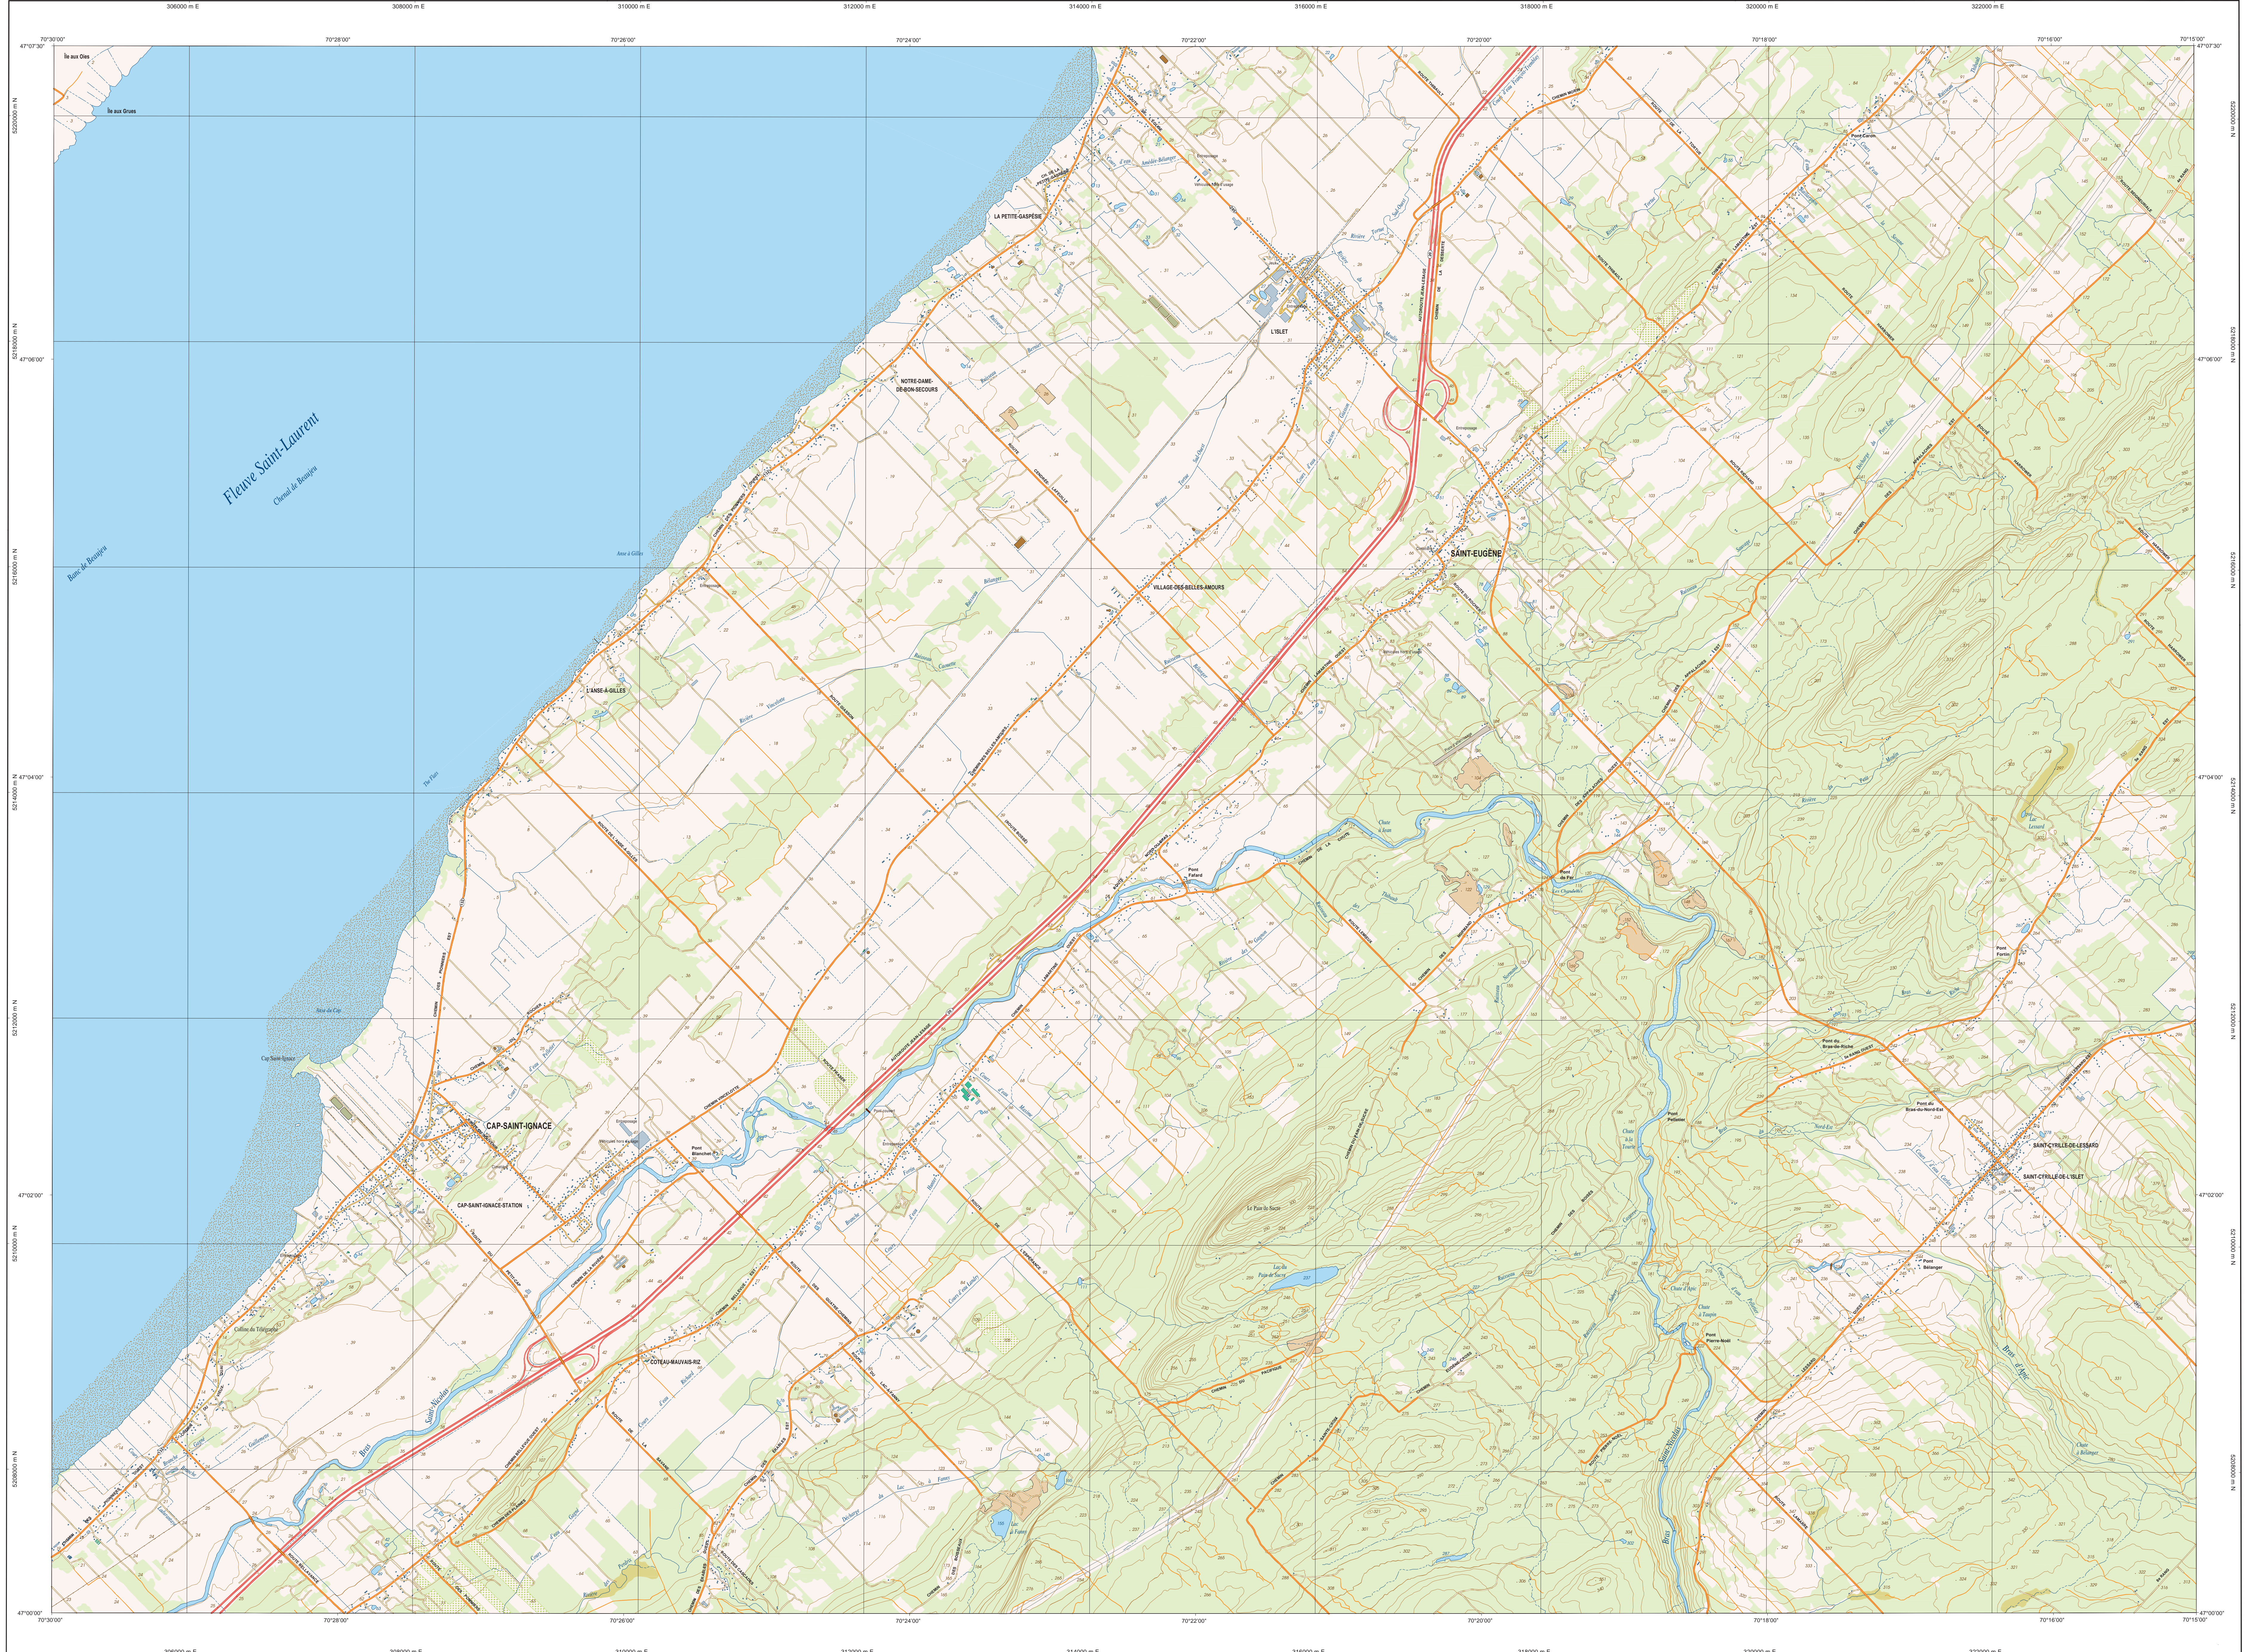

Cap-Saint-Ignace

21M01-200-0101

21M01-200-0101