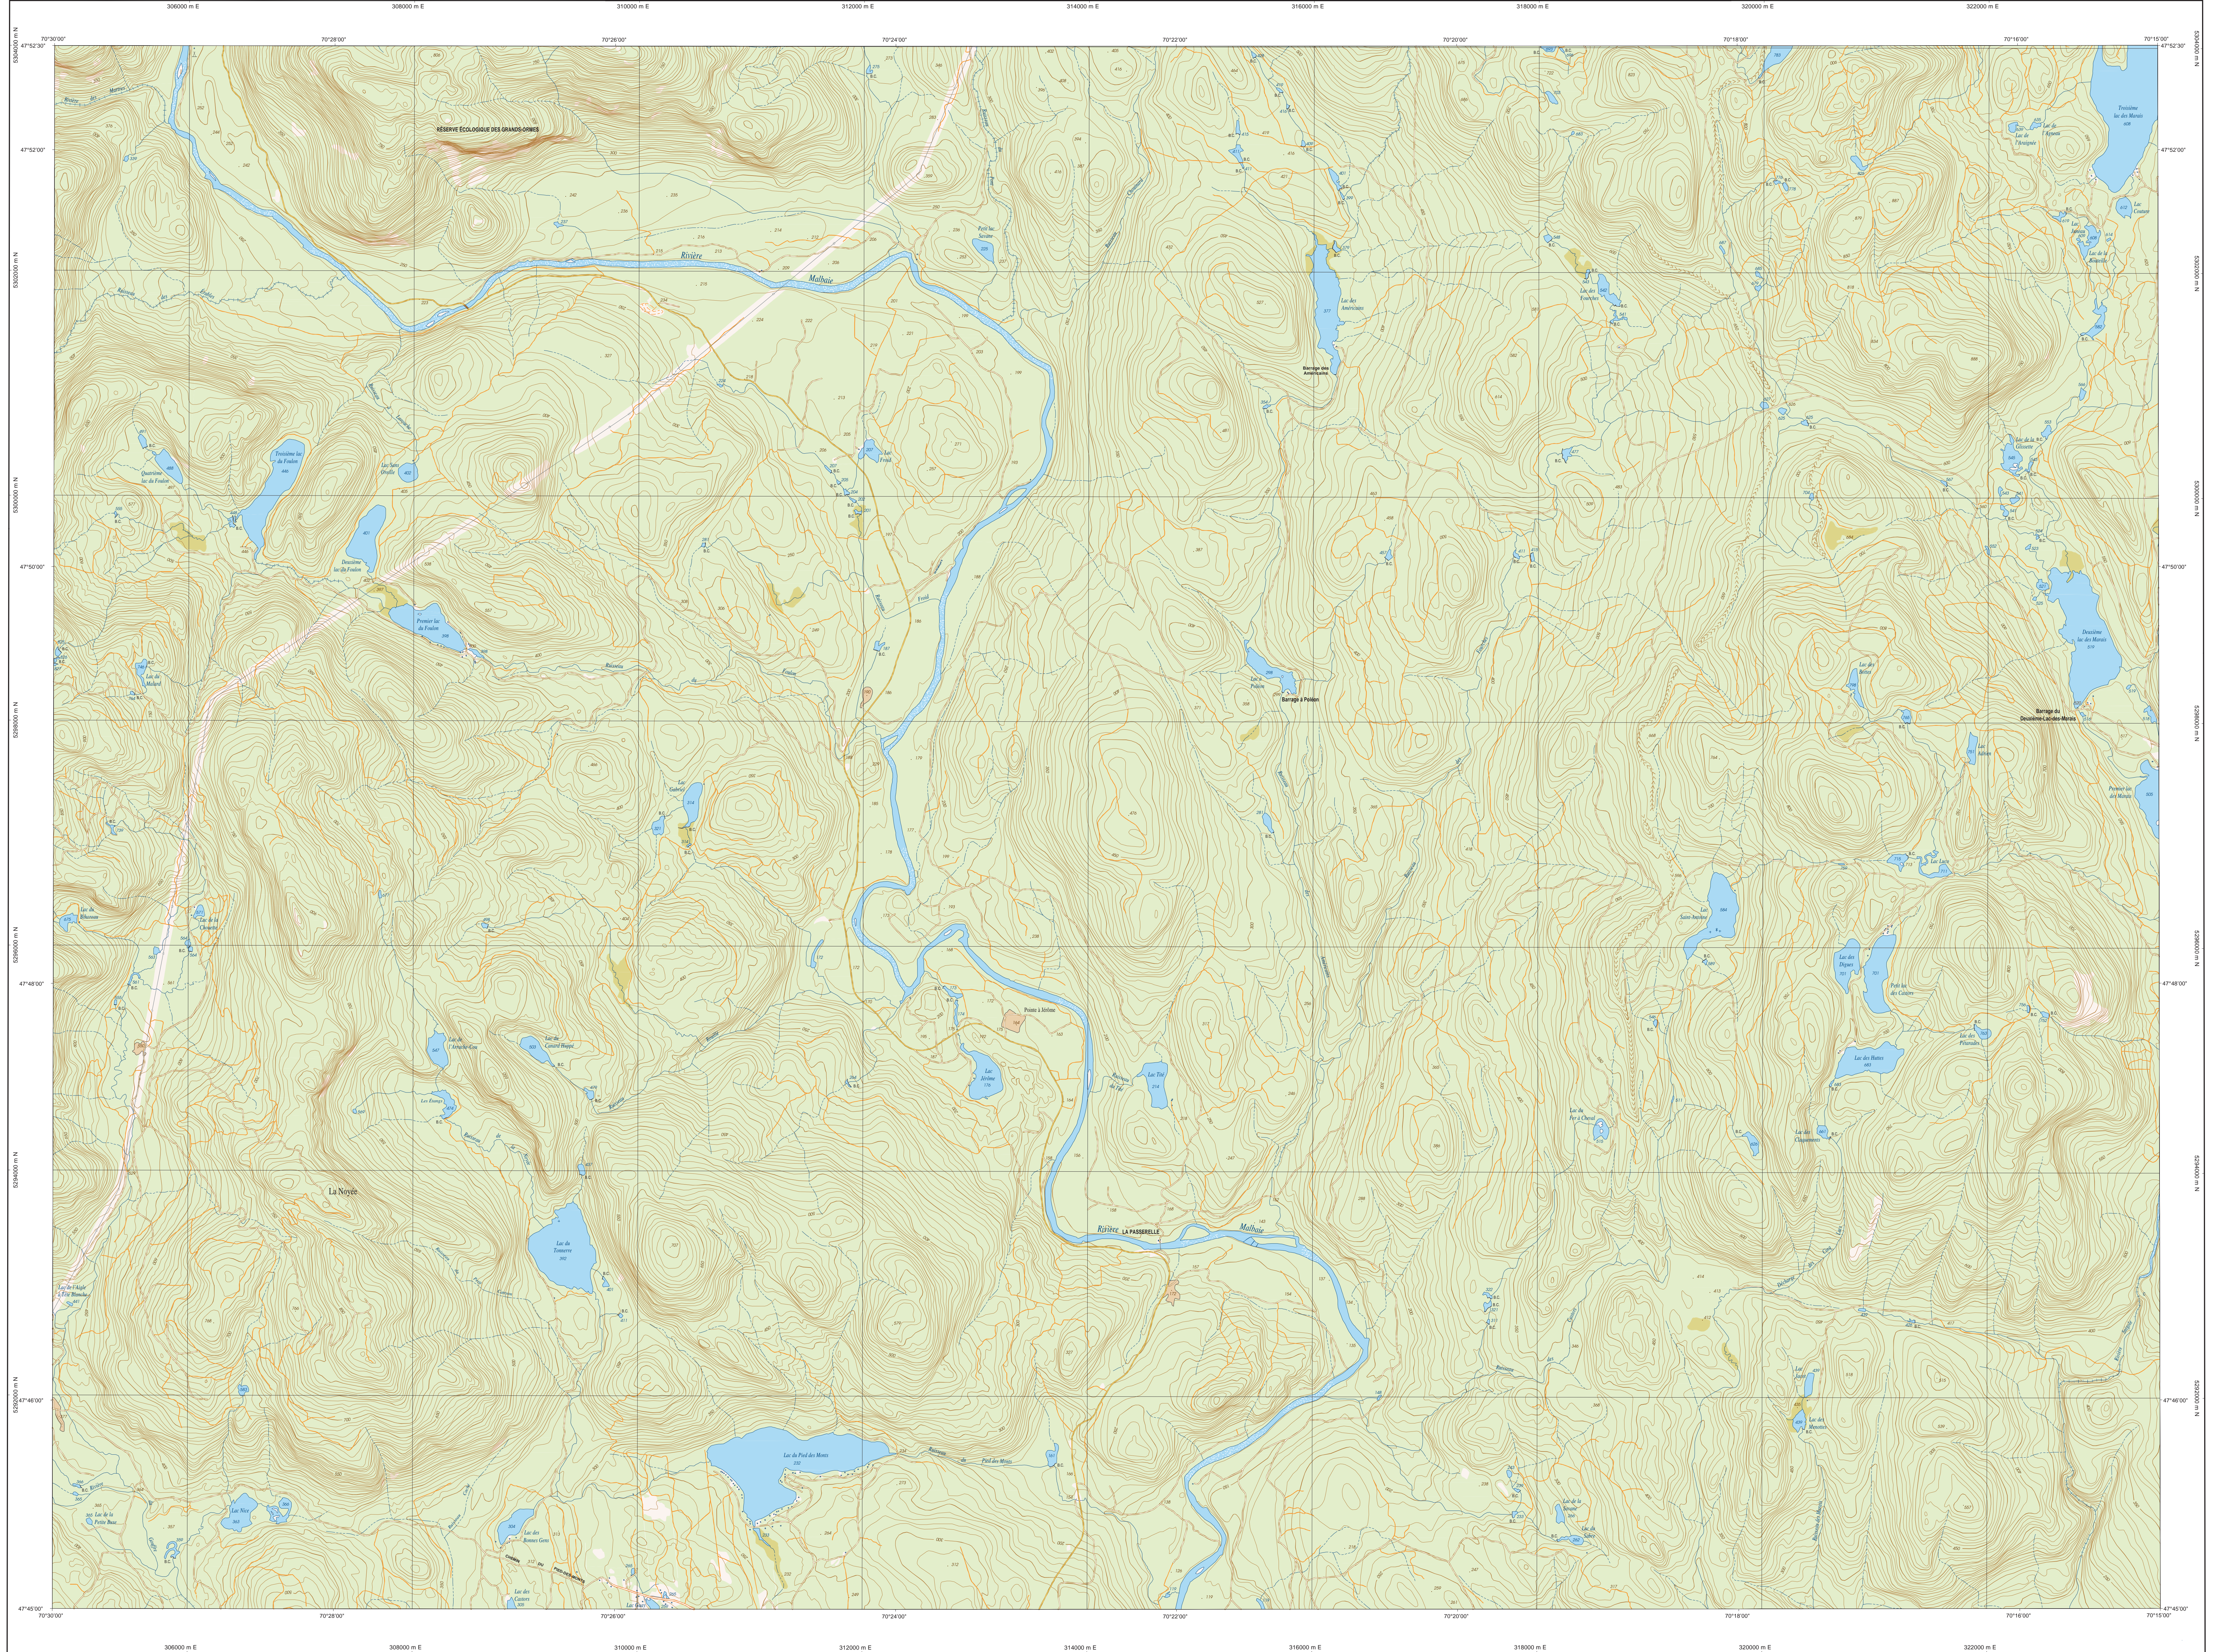

Rivière Malbaie

21M16-200-0101

21M16-200-0101

Hydrographie	Voies de communication

Bâtiments et aires désignées	Métadonnées

Frontières	Métadonnées

Frontières	Métadonnées

Sources	Organisme	Année