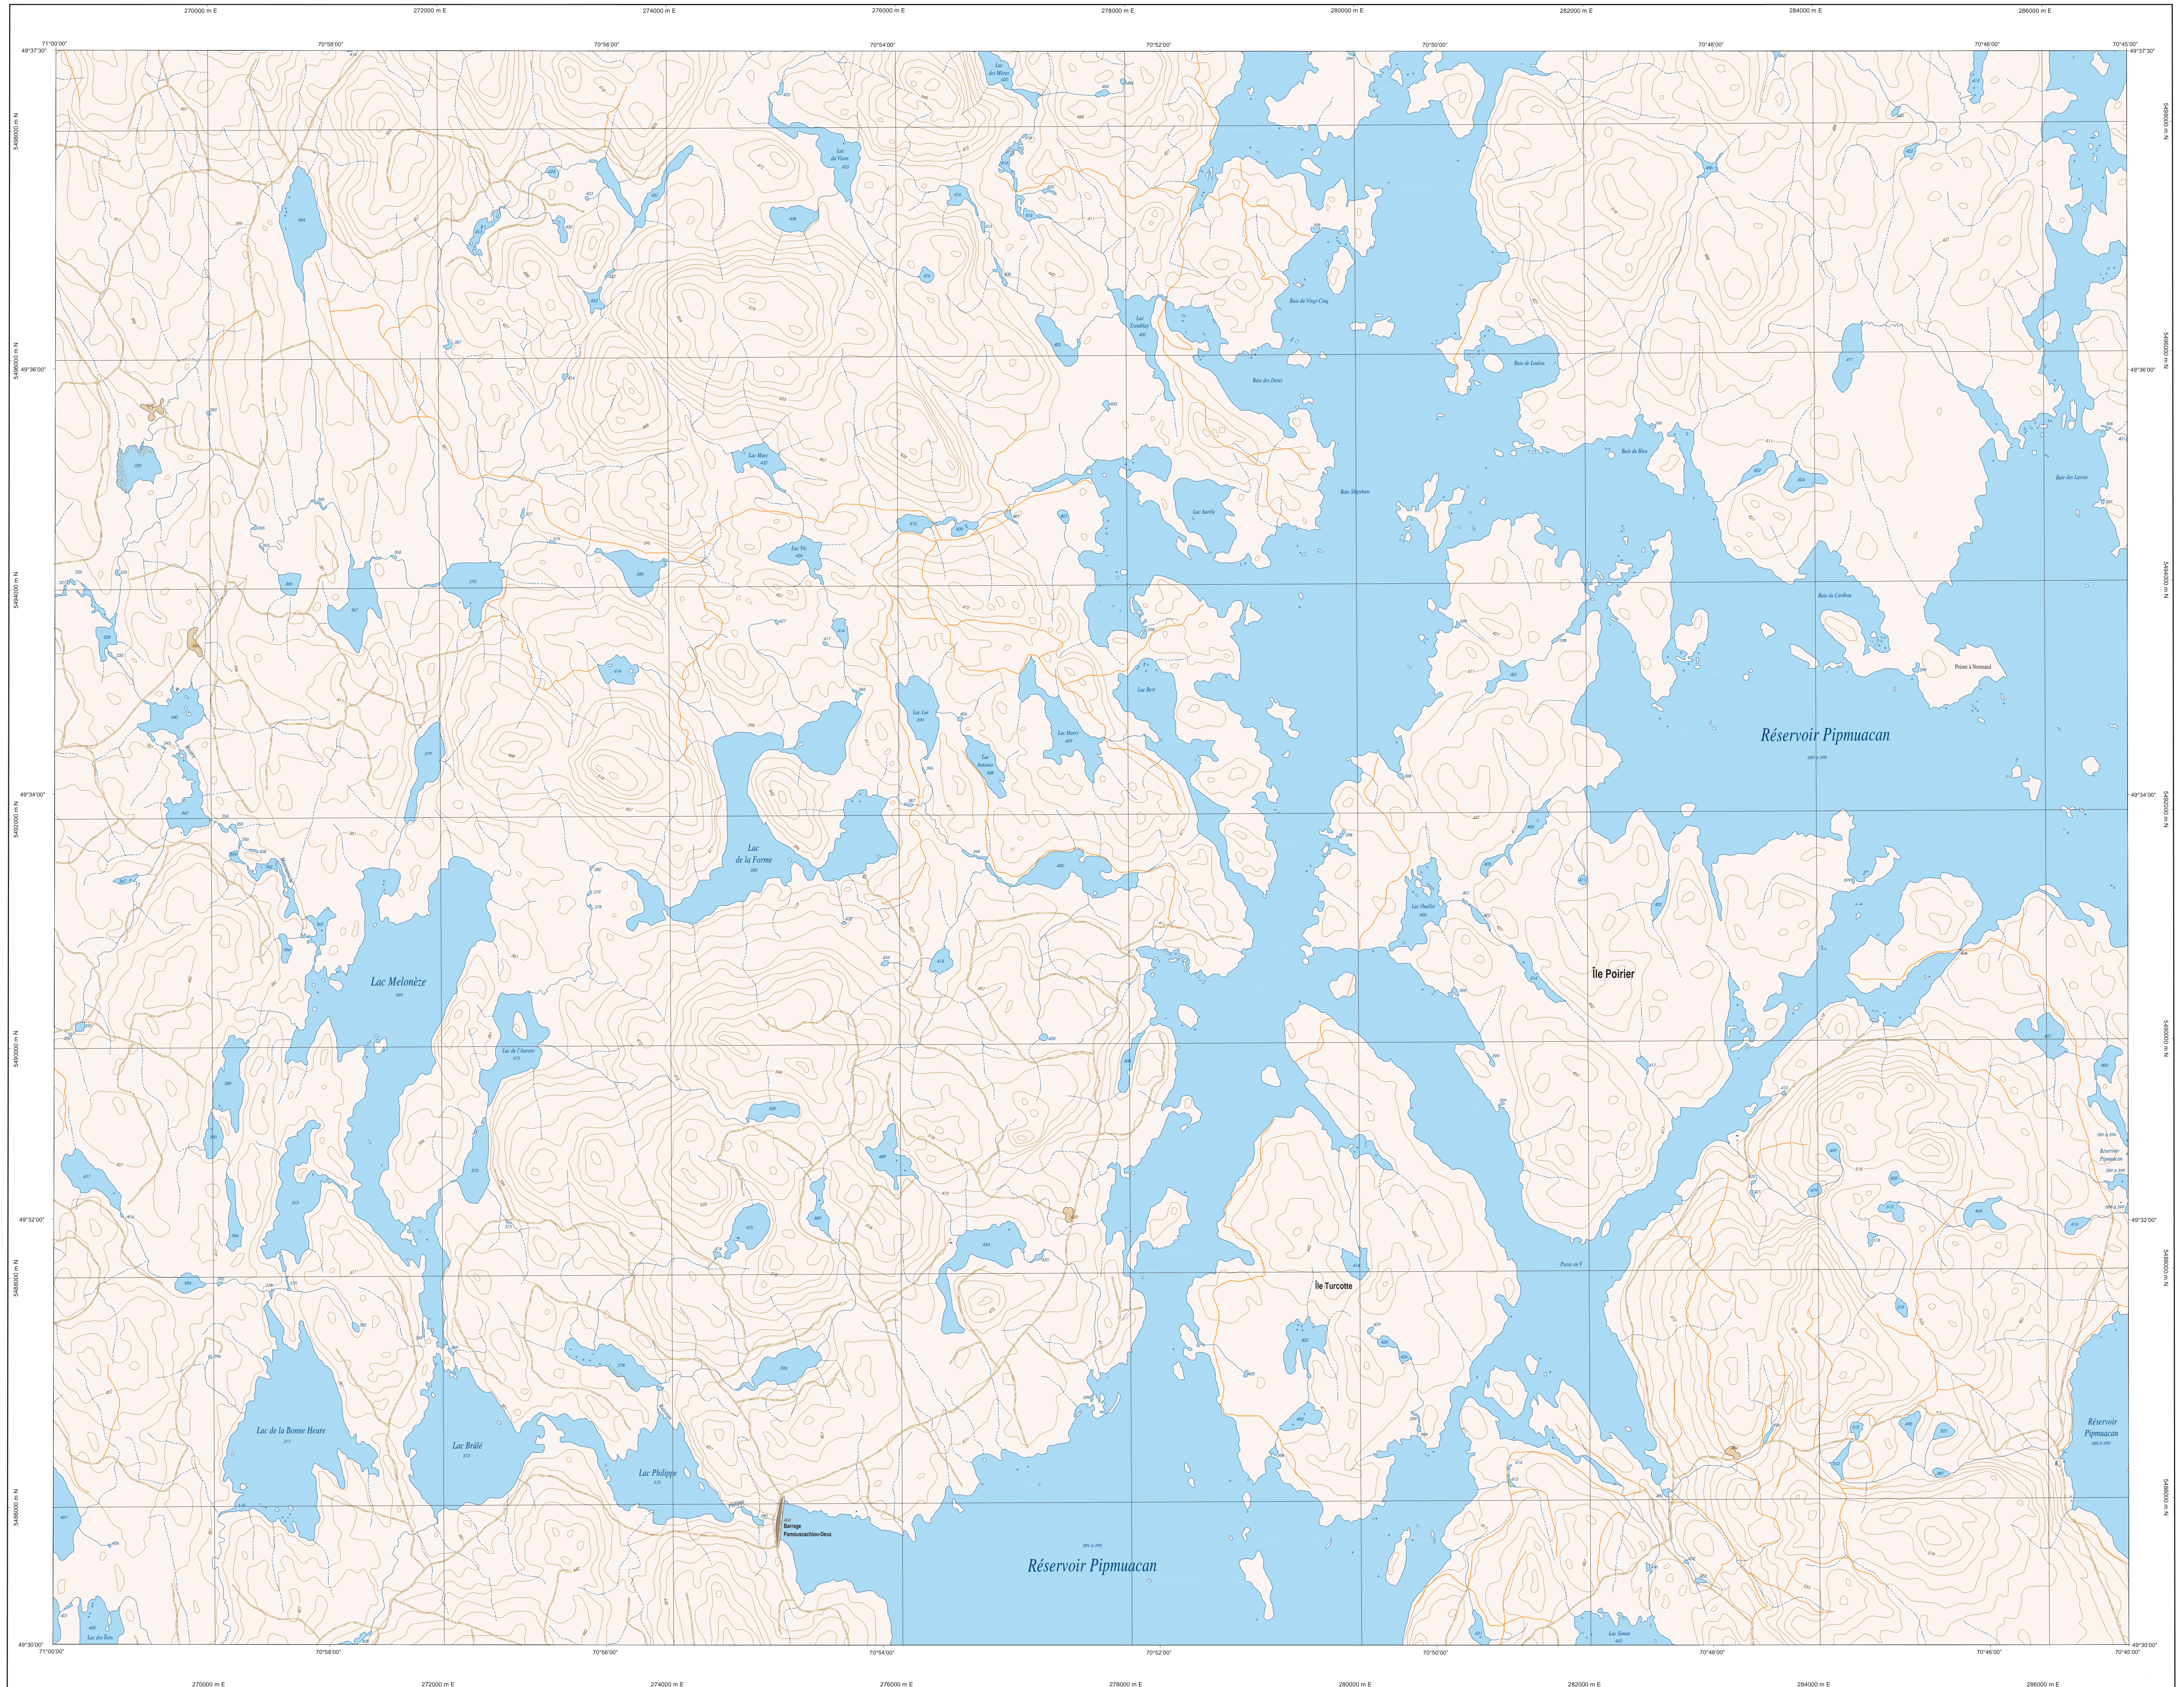

Lac Melonèze

22E10-200-0101

Hydrographie	Voies de communication

Bâtiments et aires désignés	Métadonnées

Frontières	Données	Organisme	Année
			nd
			1990
			2007
			nd
			1970
			1996

Crédits

Frontières

Crédits