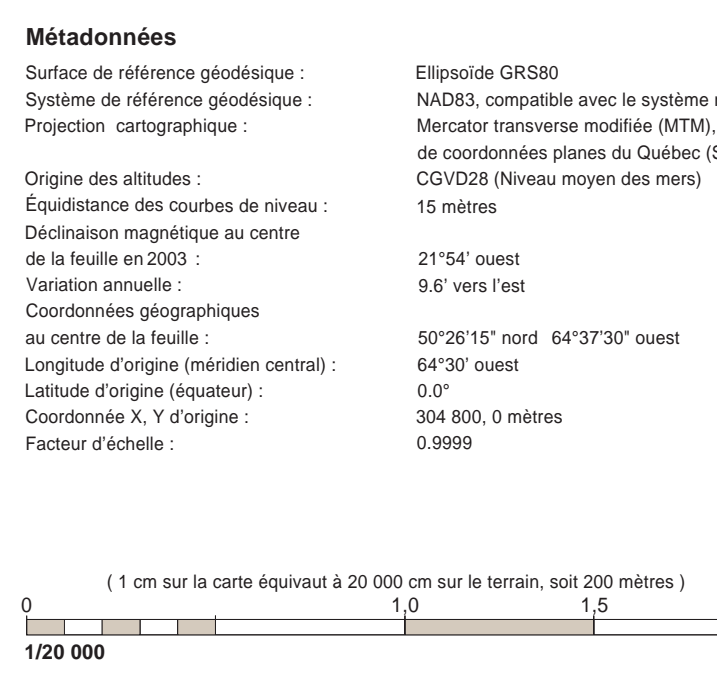

LAC QUEUE DE CHAT

22107-200-0202

22107-200-0202