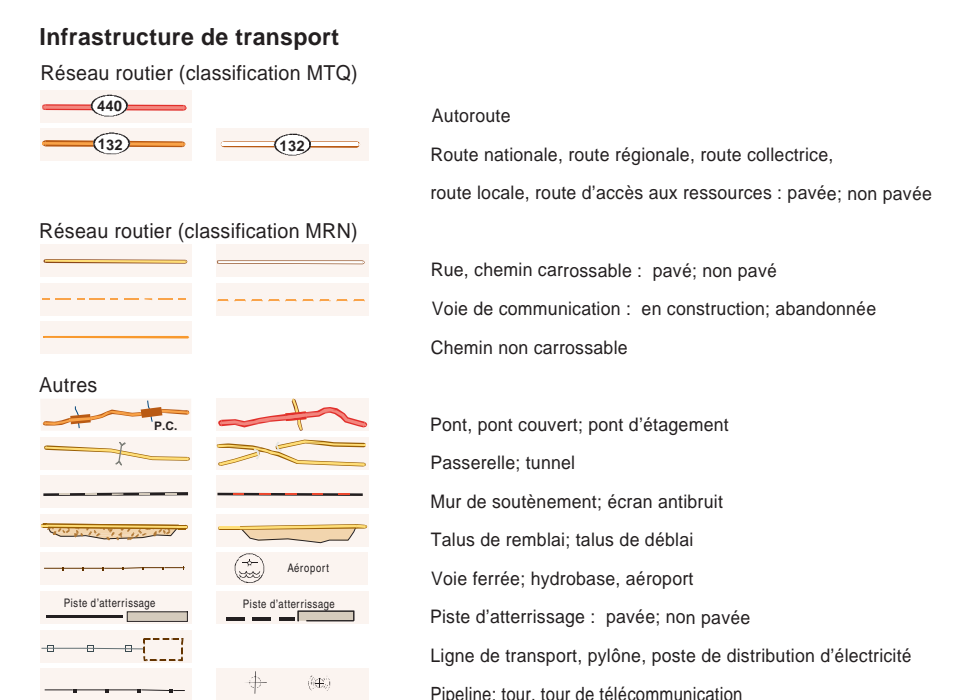

LAC QUEUE DE CHAT

22107-200-0202

22107-200-0202