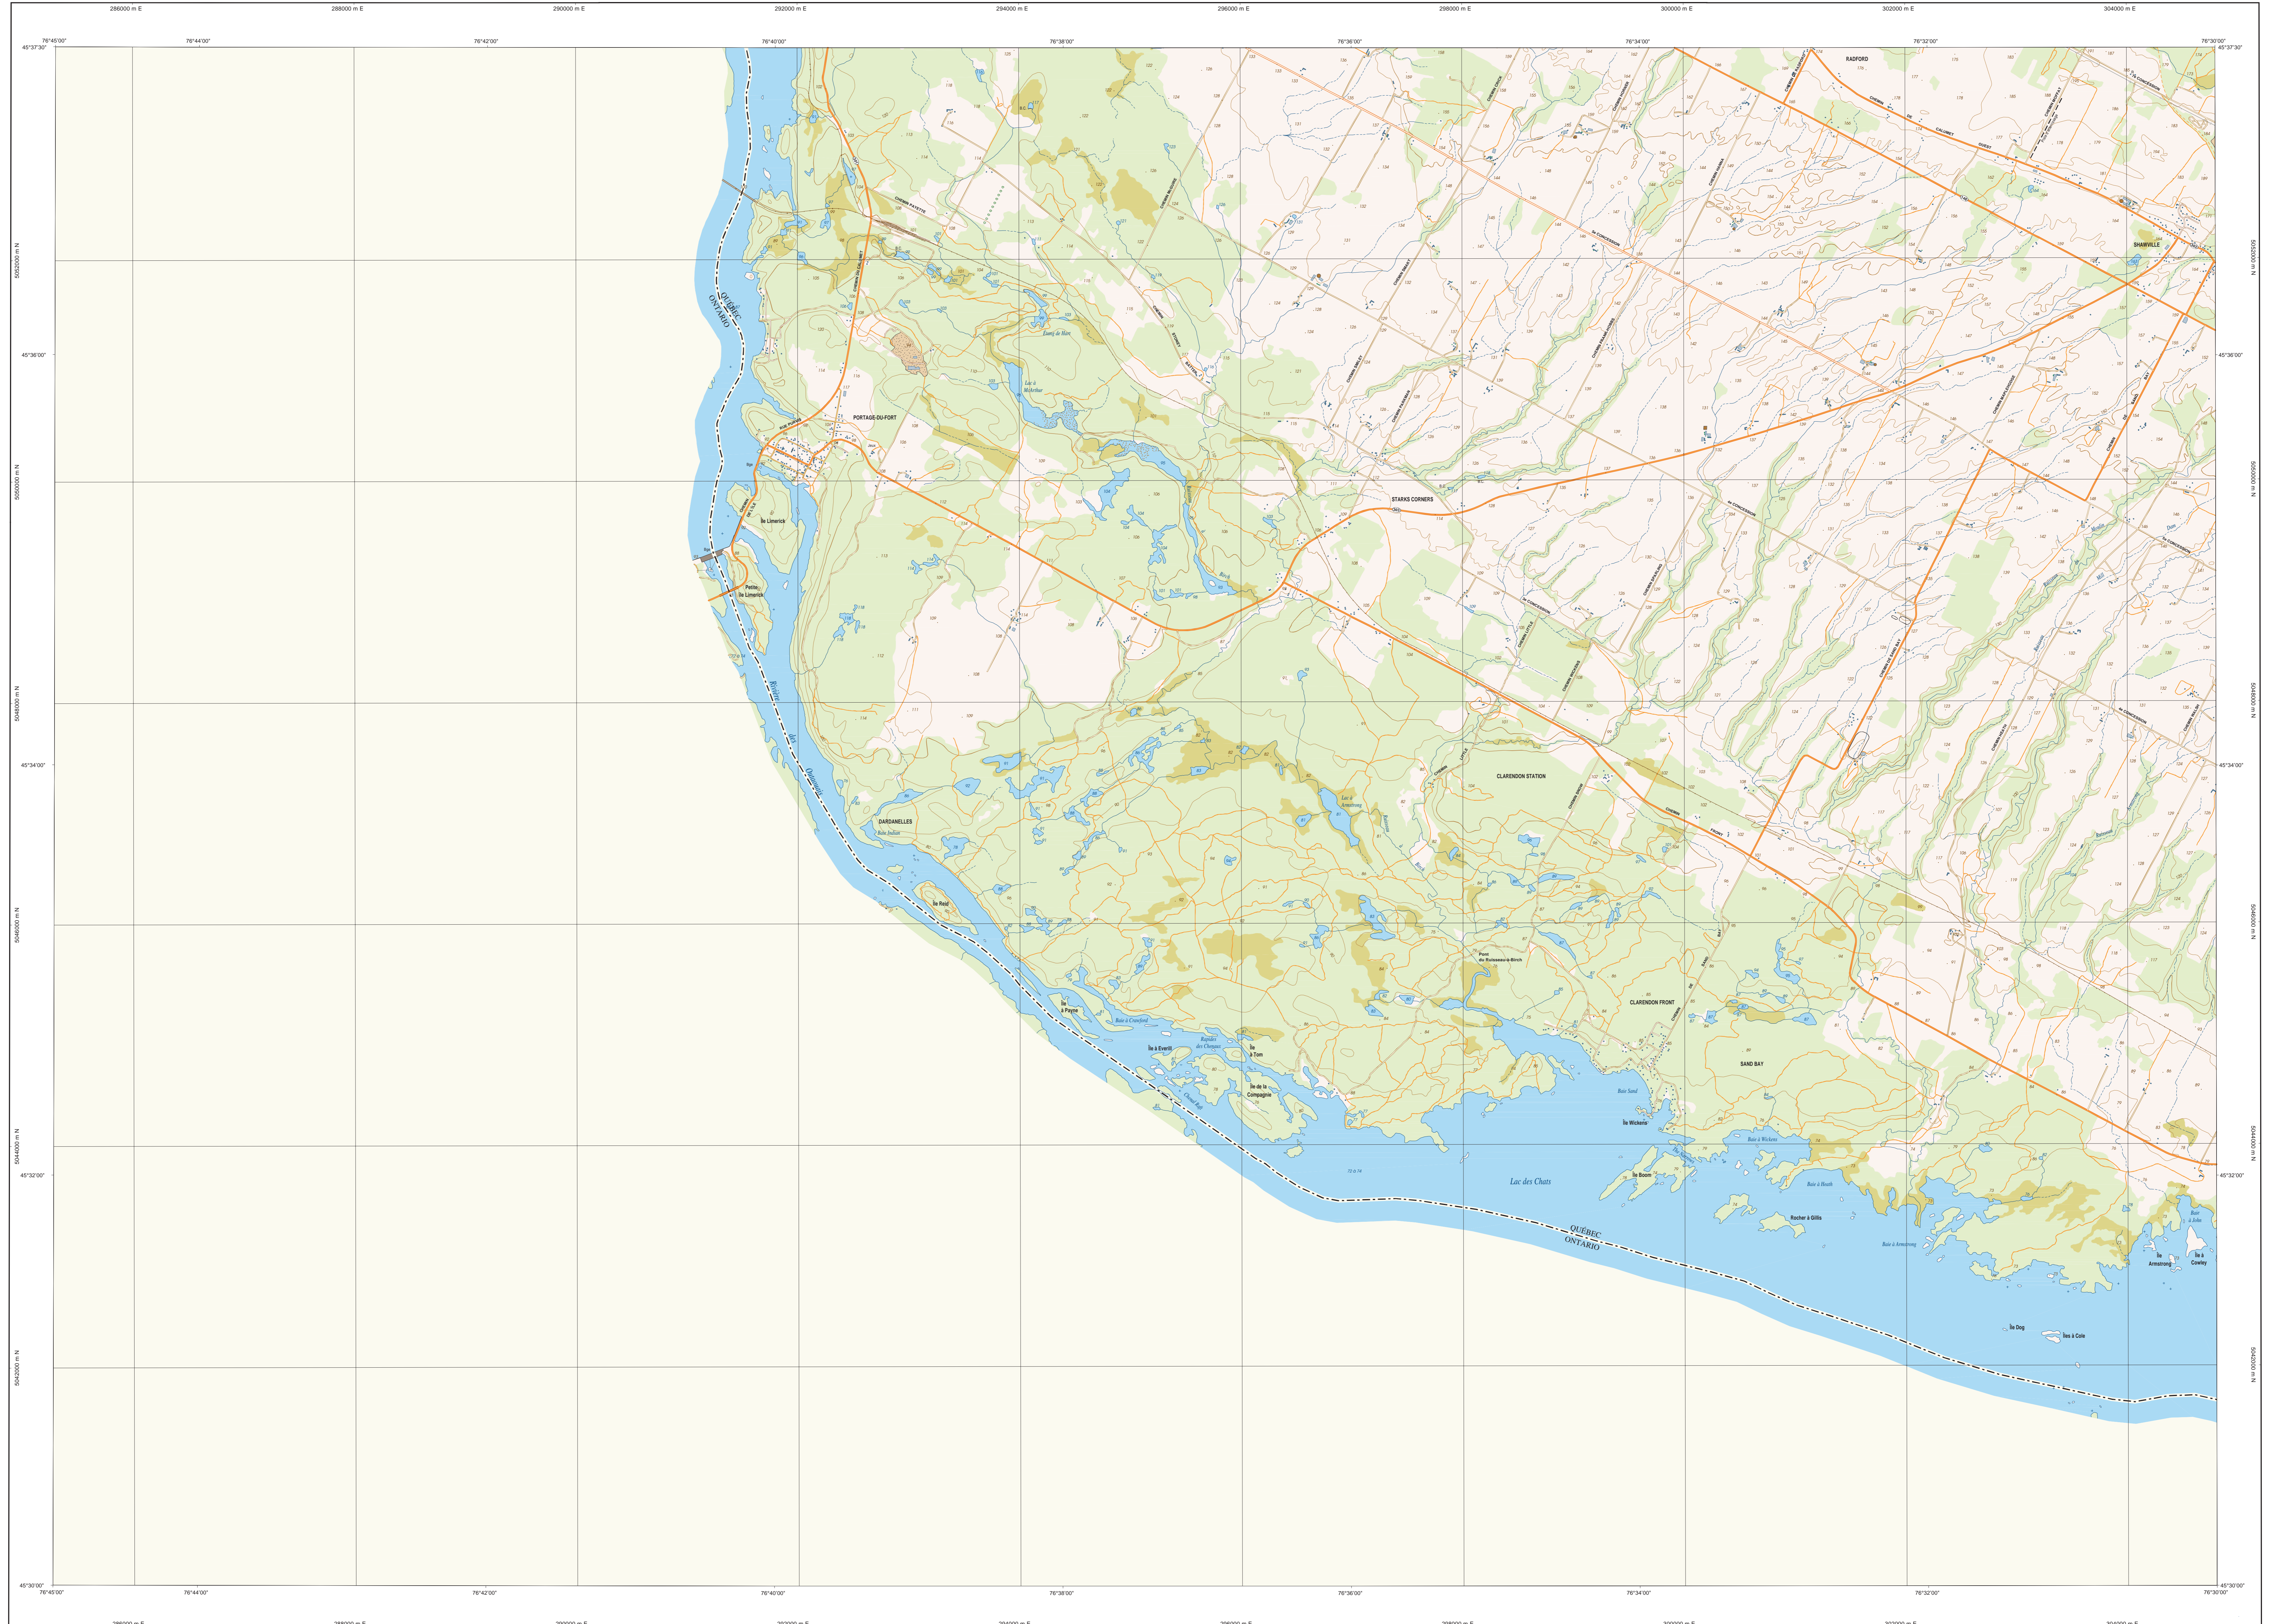

PORTAGE-DU-FORT

31F10-200-0102

31F10-200-0102