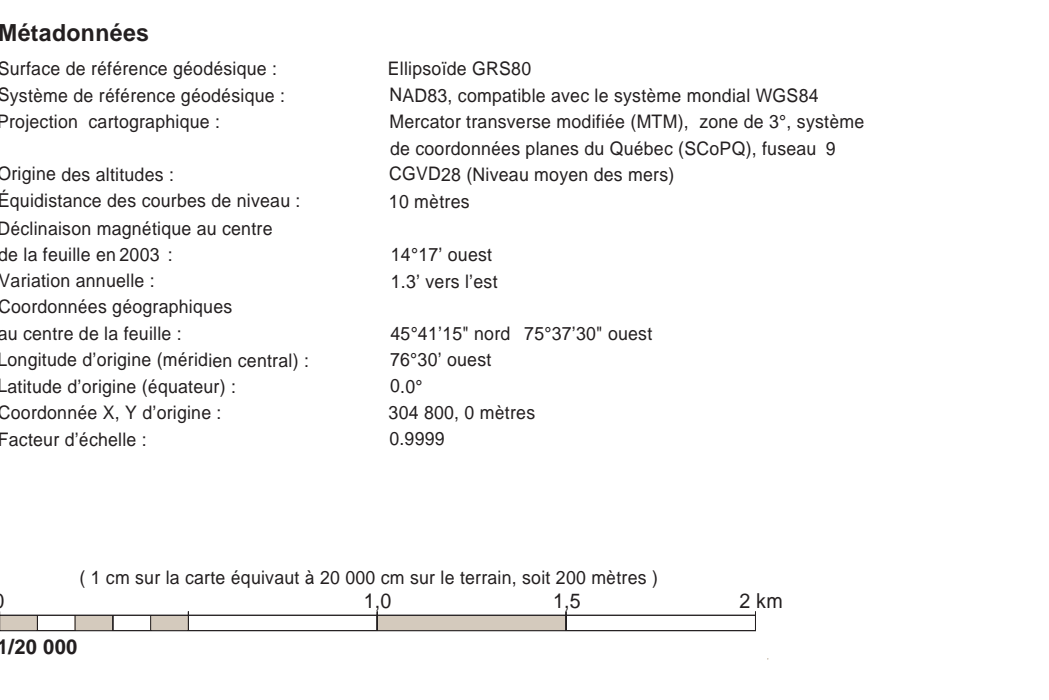

LAC MCGREGOR

31G12-200-0202

31G12-200-0202