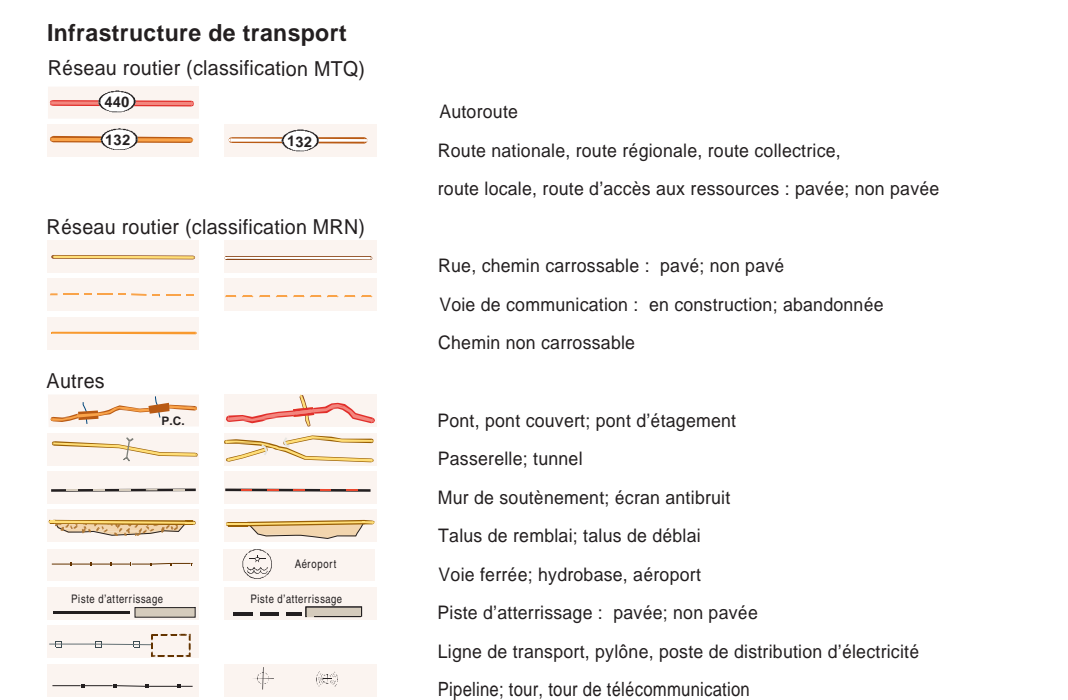

LAC MCGREGOR

31G12-200-0202

31G12-200-0202