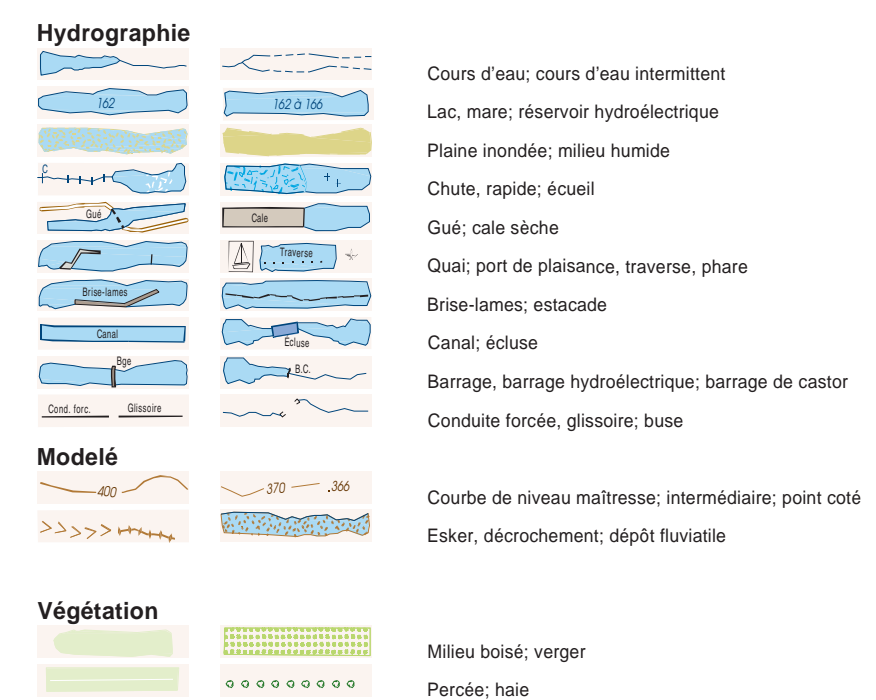

LAC MCGREGOR

31G12-200-0202

31G12-200-0202