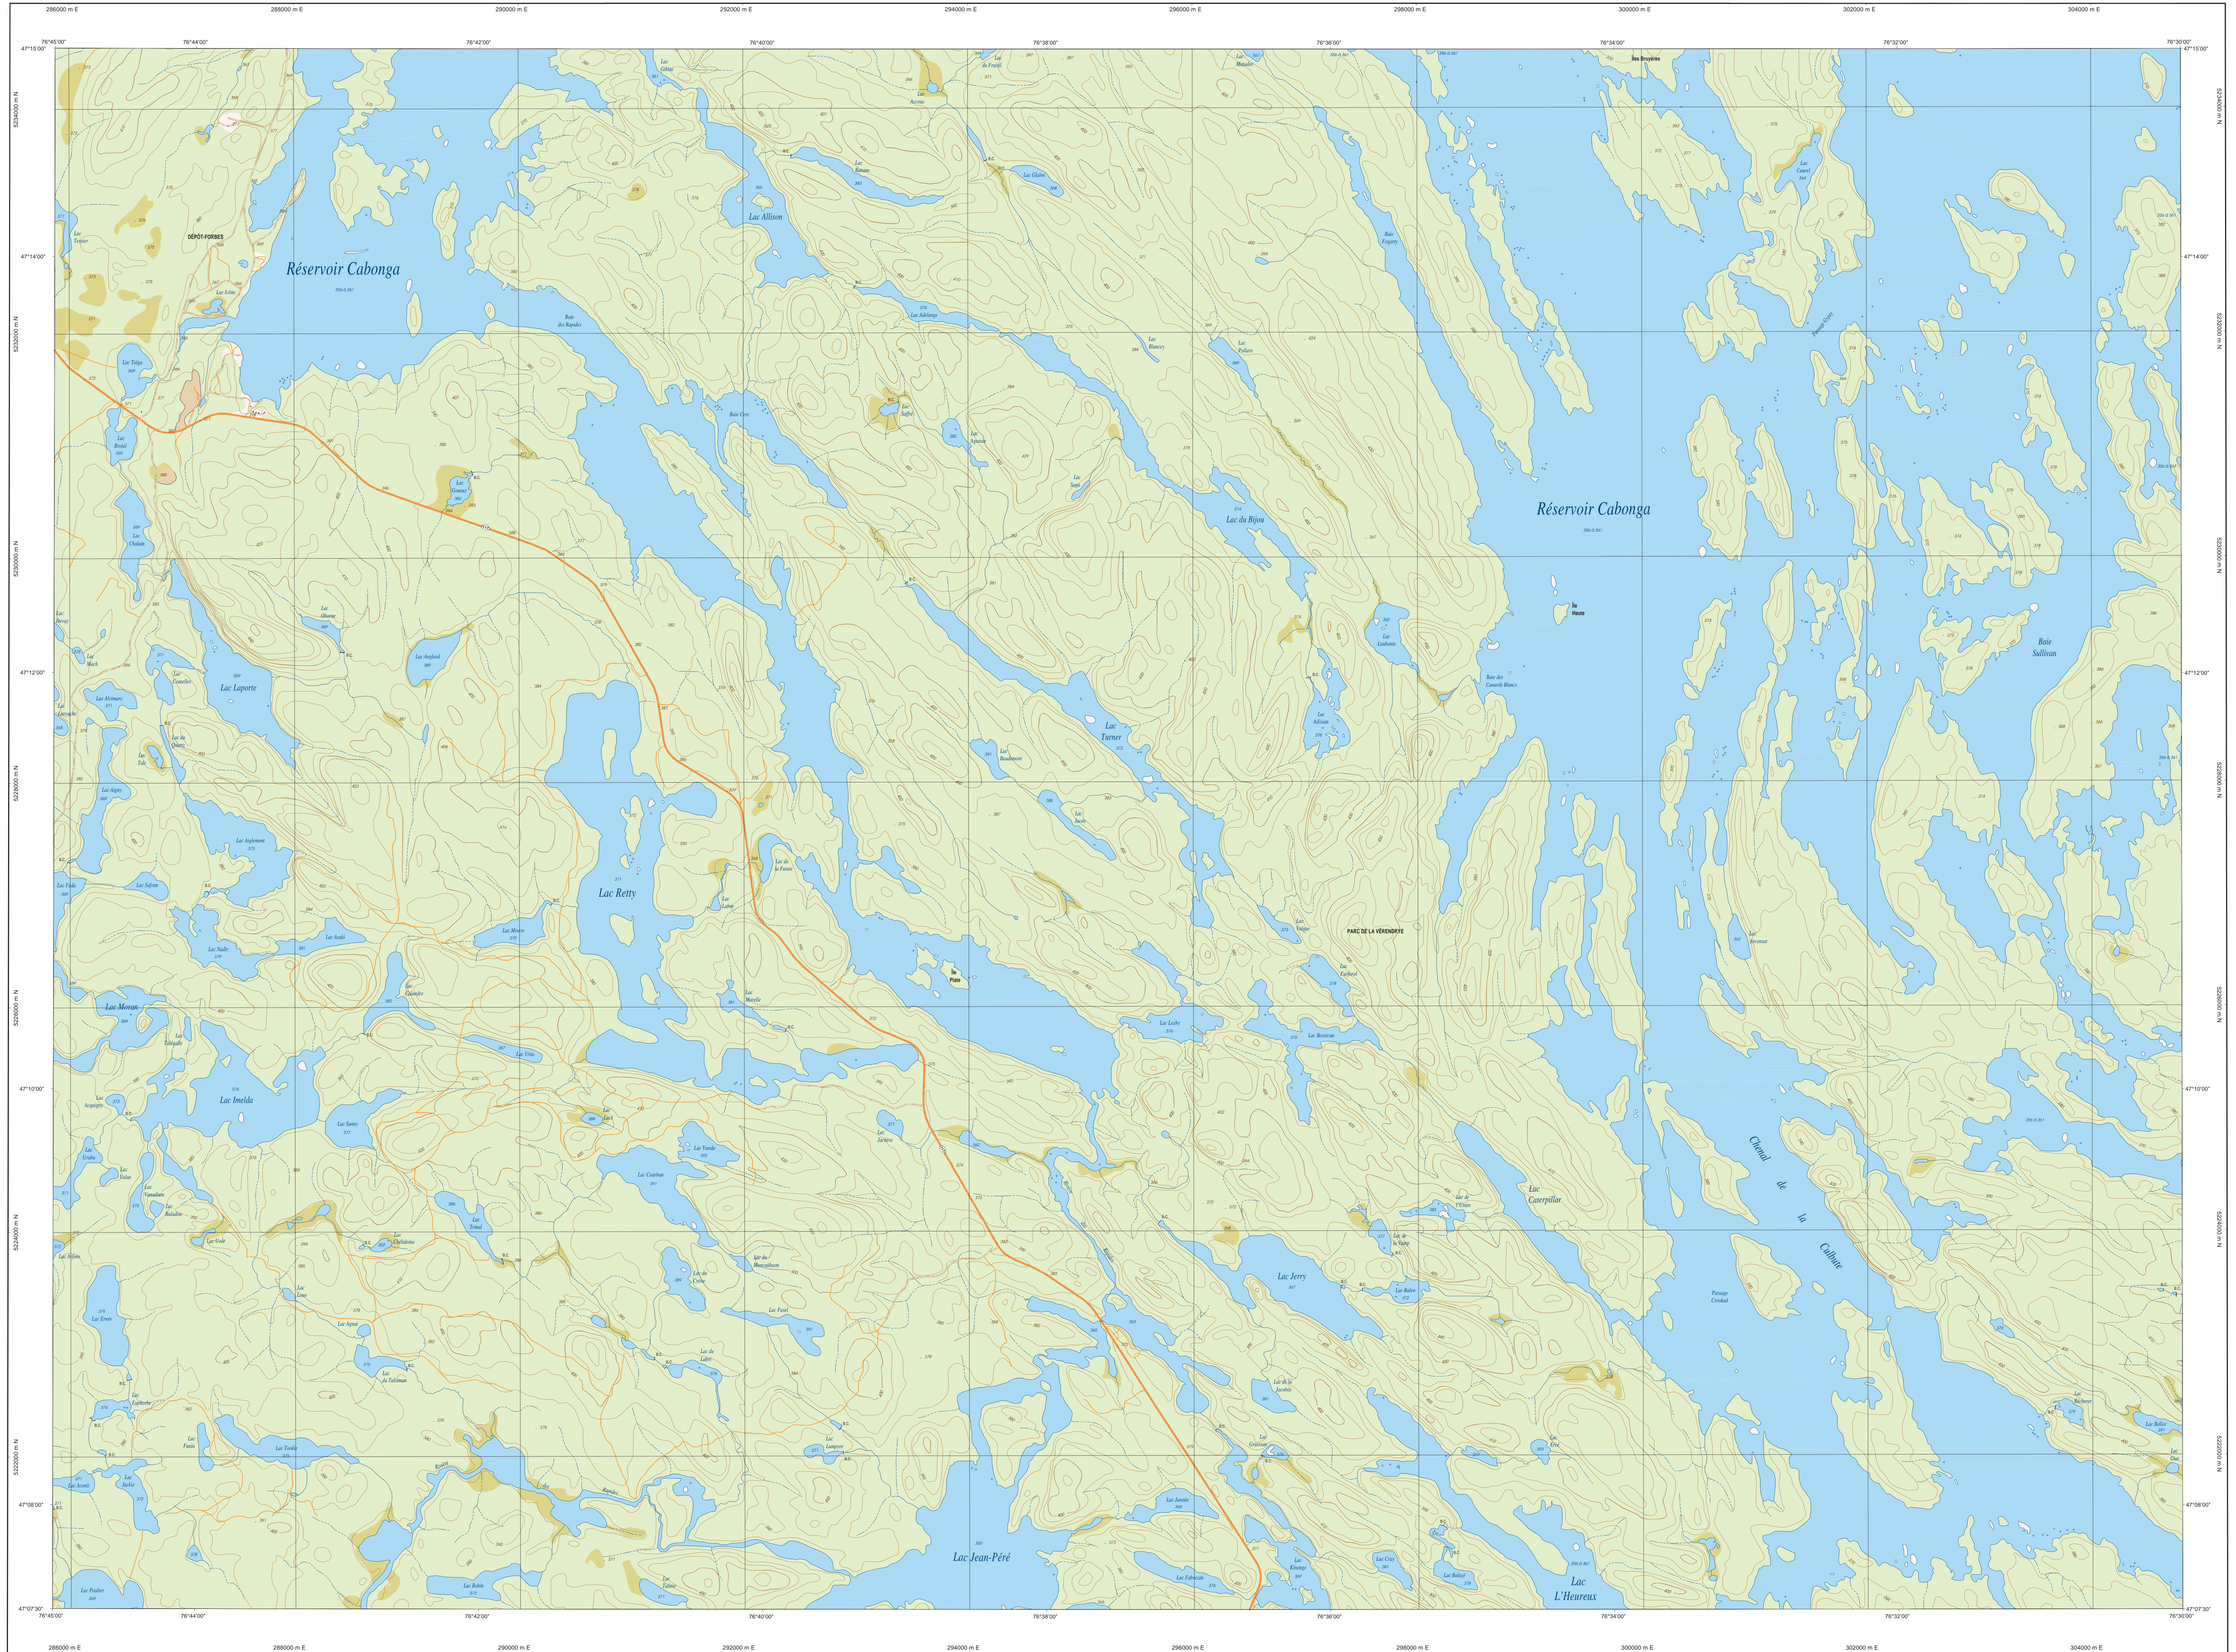

RÉSERVOIR CABONGA

31N02-200-0202

31N02-200-0202