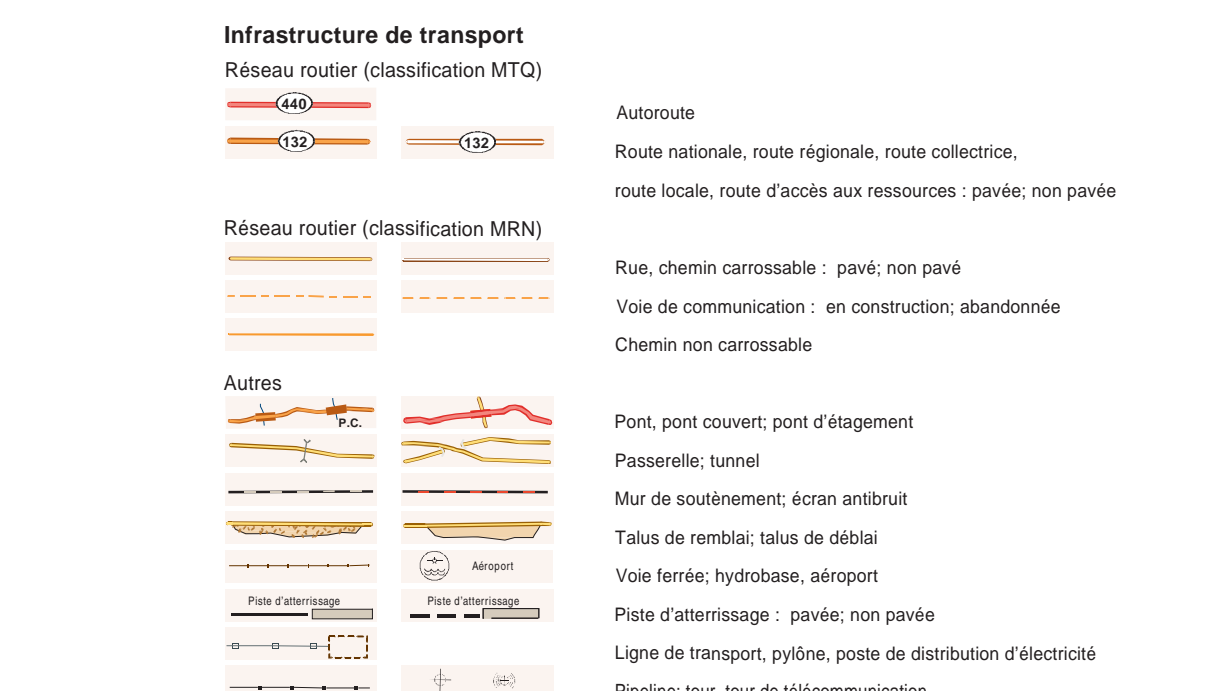

LAC DOUAIRE

31004-200-0201

31004-200-0201

Source	Organisme	Date
Classification du réseau routier supérieur	Ministère des transports	nd
Cote d'exploitation des réservoirs hydroélectriques	Hydro-Québec	1990
Déclinaison magnétique	Commission géologique du Canada	2003
Courbes de niveau	Photographies aériennes	1962
Nomenclature géographique	Commission de toponymie du Québec	nd
Photographies aériennes à l'échelle de 1:40 000	Ministère des Ressources naturelles et de la Faune	1982