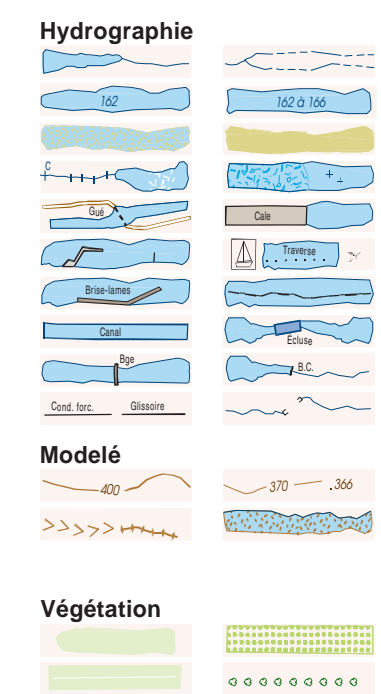

LAC FAUVEL

32F02-200-0202

32F02-200-0202

Sources	Organisme	Date
Classification du réseau routier supérieur	Mécanisme des transports	nd
Catégorie d'entretien des réseaux hydroélectriques	Hydro-Québec	1990
Déclinaison magnétique	Commission géologique du Canada	2003
Courbes de niveau	Ministère des Ressources naturelles du Canada	1998
Nomenclature géographique	Commission de toponymie du Québec	nd
Photographies aériennes à l'échelle de 1:40 000	Ministère des Ressources naturelles et de la Faune	1996