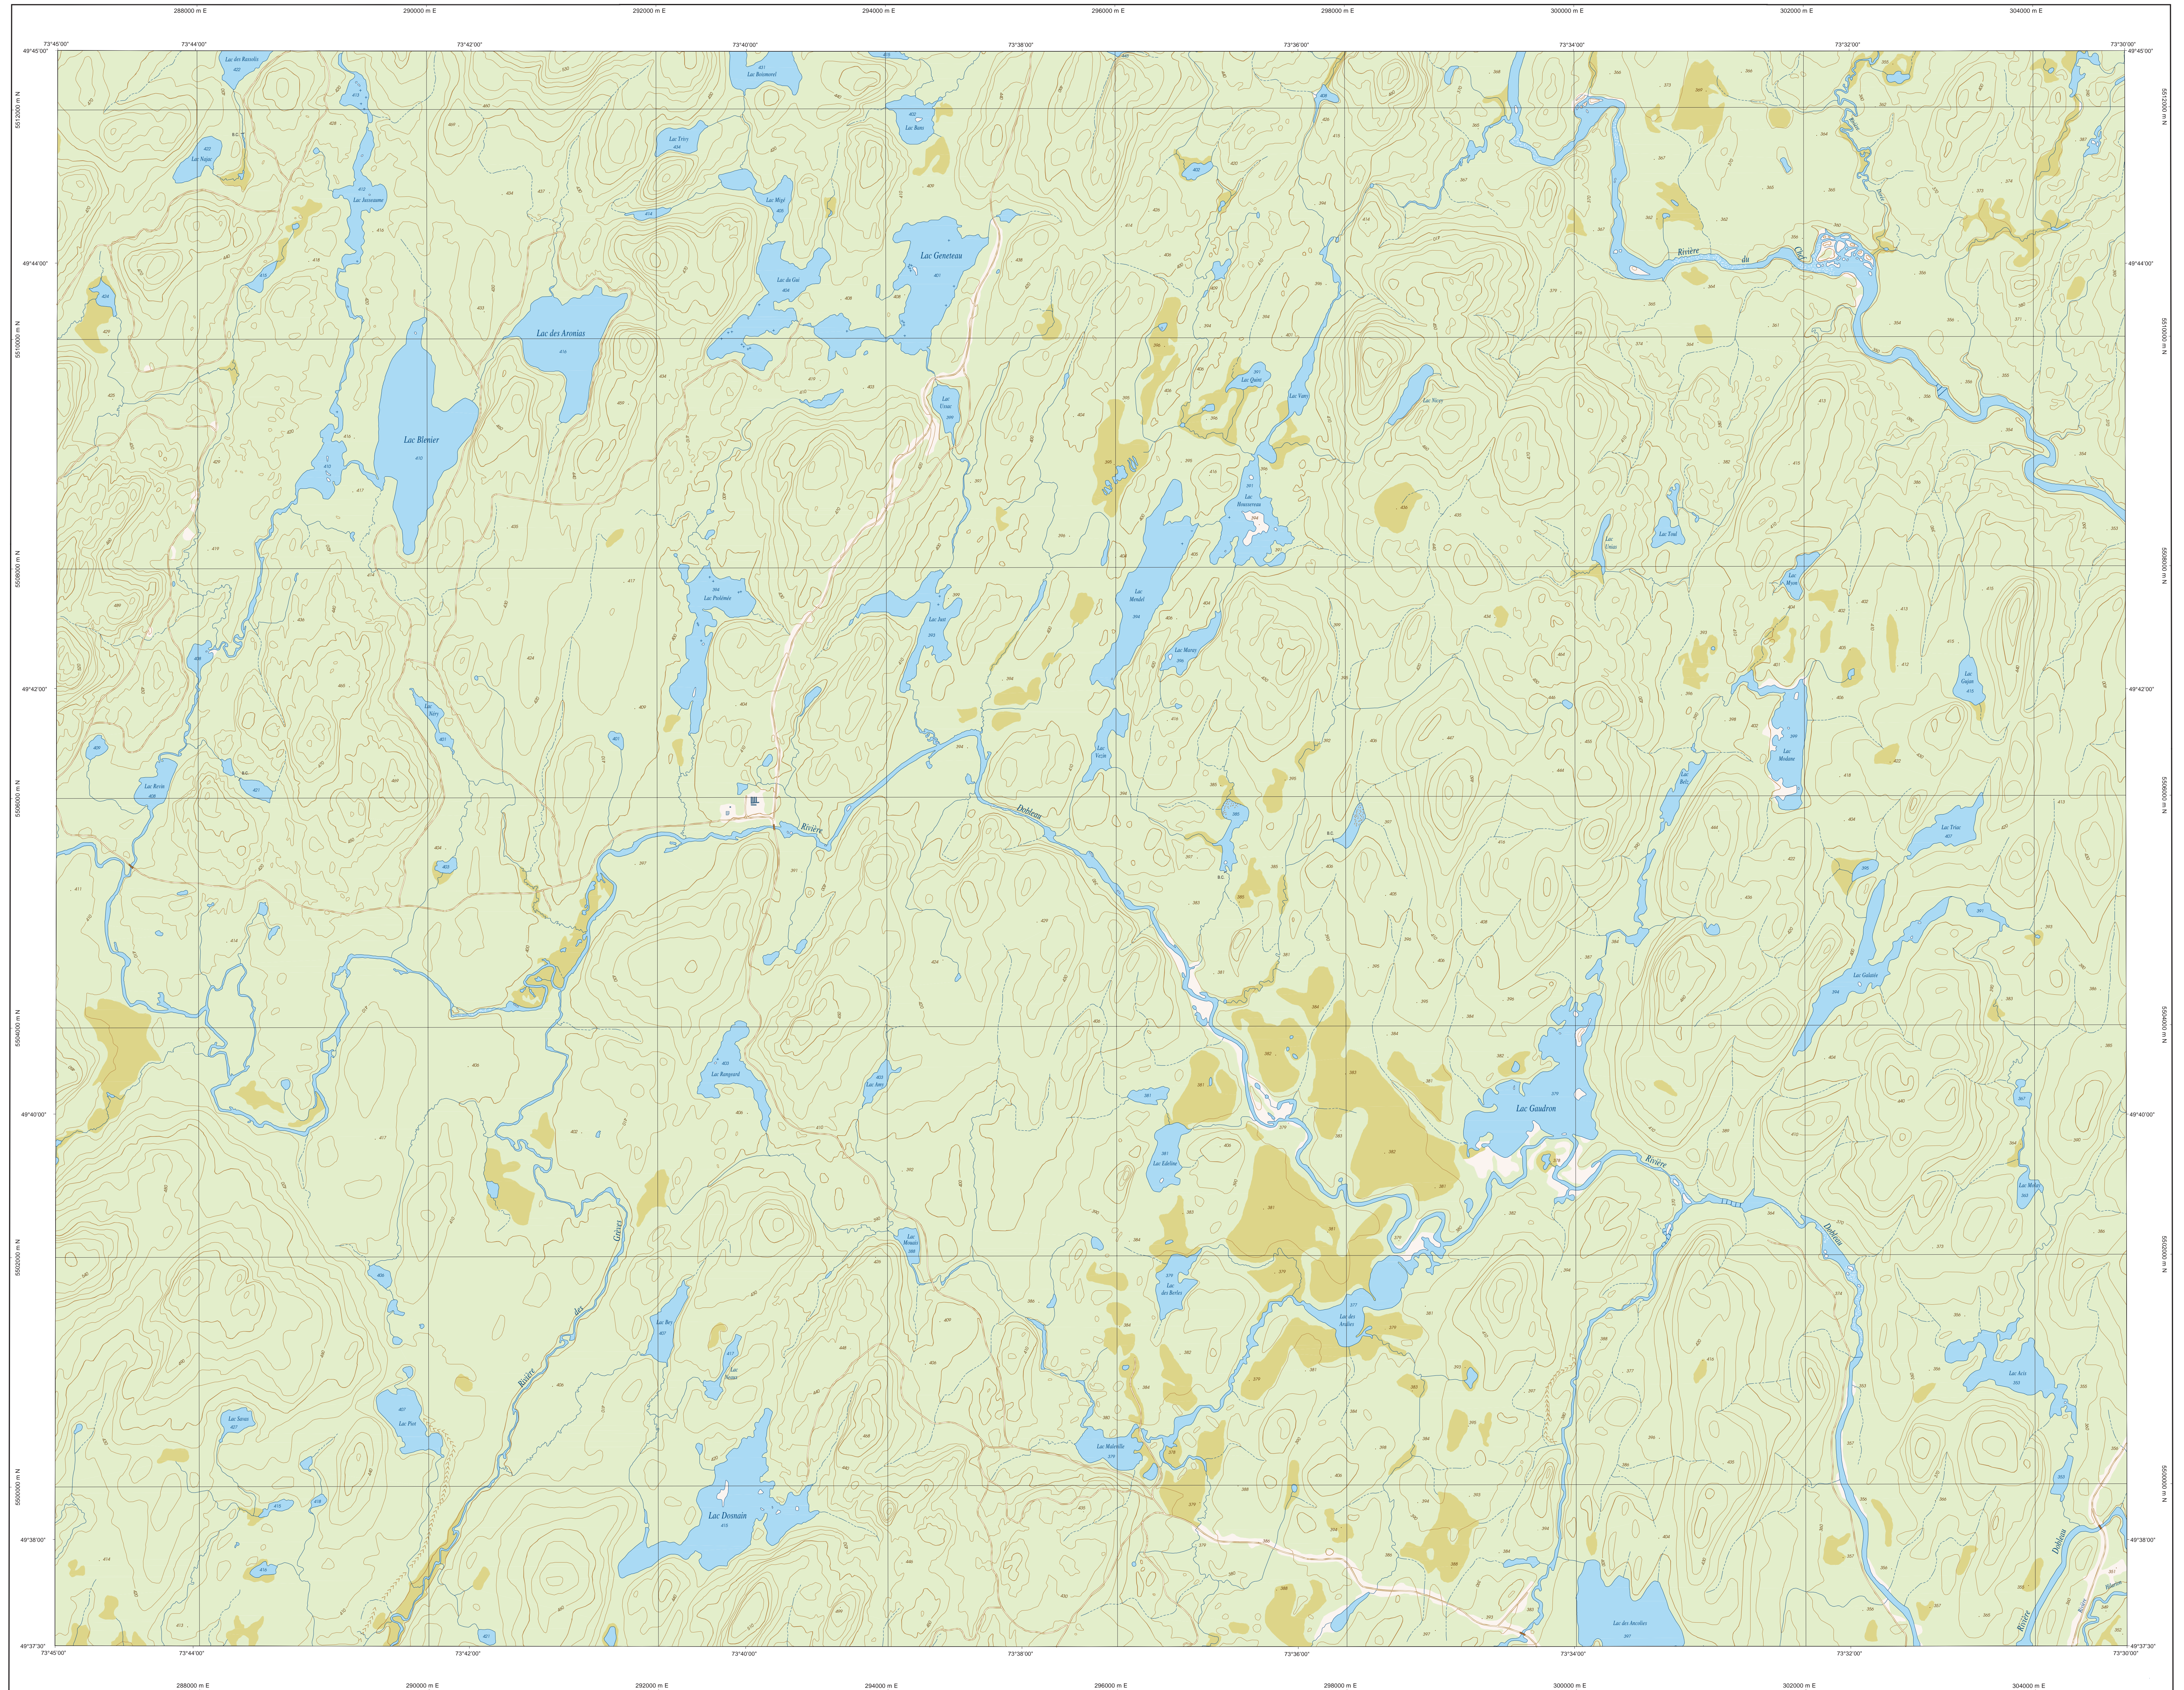

Lac Gaudron

32H12-200-0202

32H12-200-0202

Série TOPO 1/20 000

Autres classifications	Infrastructures de transport	Bâtiments et aires désignées	Métadonnées	Sources	Organe	Année
	Voies de communication		Surface de référence géologique	Classification du réseau routier supérieur	Hydro-Québec	1990
	Autres classifications		Système de référence géologique	Cote d'implantation des réservoirs hydroélectriques	Commission géologique du Canada	2007
	Infrastructures de transport		Projection cartographique	Nomenclature géographique	Commission de toponymie du Québec	nd
	Modèle		Origine des altitudes	Commission des Ressources naturelles et de la Faune	Ministère des Ressources naturelles et de la Faune	1982

Autres classifications	Infrastructures de transport	Bâtiments et aires désignées	Métadonnées	Sources	Organe	Année
	Voies de communication		Surface de référence géologique	Classification du réseau routier supérieur	Hydro-Québec	1990
	Autres classifications		Système de référence géologique	Cote d'implantation des réservoirs hydroélectriques	Commission géologique du Canada	2007
	Infrastructures de transport		Projection cartographique	Nomenclature géographique	Commission de toponymie du Québec	nd
	Modèle		Origine des altitudes	Commission des Ressources naturelles et de la Faune	Ministère des Ressources naturelles et de la Faune	1982

Autres classifications	Infrastructures de transport	Bâtiments et aires désignées	Métadonnées	Sources	Organe	Année
	Voies de communication		Surface de référence géologique	Classification du réseau routier supérieur	Hydro-Québec	1990
	Autres classifications		Système de référence géologique	Cote d'implantation des réservoirs hydroélectriques	Commission géologique du Canada	2007
	Infrastructures de transport		Projection cartographique	Nomenclature géographique	Commission de toponymie du Québec	nd
	Modèle		Origine des altitudes	Commission des Ressources naturelles et de la Faune	Ministère des Ressources naturelles et de la Faune	1982

Autres classifications	Infrastructures de transport	Bâtiments et aires désignées	Métadonnées	Sources	Organe	Année
	Voies de communication		Surface de référence géologique	Classification du réseau routier supérieur	Hydro-Québec	1990
	Autres classifications		Système de référence géologique	Cote d'implantation des réservoirs hydroélectriques	Commission géologique du Canada	2007
	Infrastructures de transport		Projection cartographique	Nomenclature géographique	Commission de toponymie du Québec	nd
	Modèle		Origine des altitudes	Commission des Ressources naturelles et de la Faune	Ministère des Ressources naturelles et de la Faune	1982